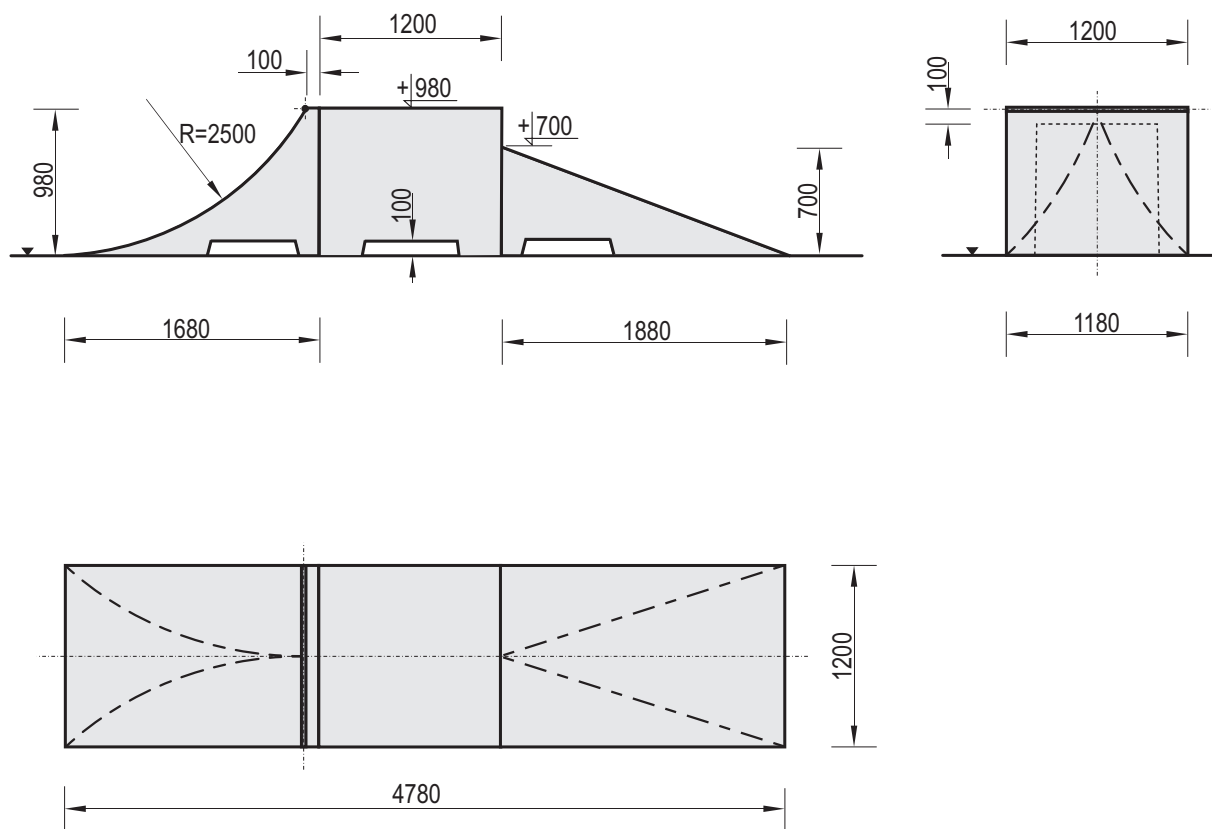

Temat/Nazwa:
Zestaw NR 8_980

Utworzenie:
2010-07-14

Symbol:
100898

Przeznaczenie:
Sportowe

Skala:
1:50

Materiał:
Beton kl.B30, stal ocynkowana

Waga:[kg]
2900

Uwagi:
Box 980+Coping Ramp 980+Bank 700

Charakterystyka urządzenia

- W skład zestawu wchodzi Box 980, Coping-Ramp 980 i Bank 700
- Konstrukcja urządzenia wykonana z betonu klasy B30, oraz elementów stalowych ocynkowanych
- Wszystkie elementy metalowe w urządzeniu ocynkowane są metodą ogniową