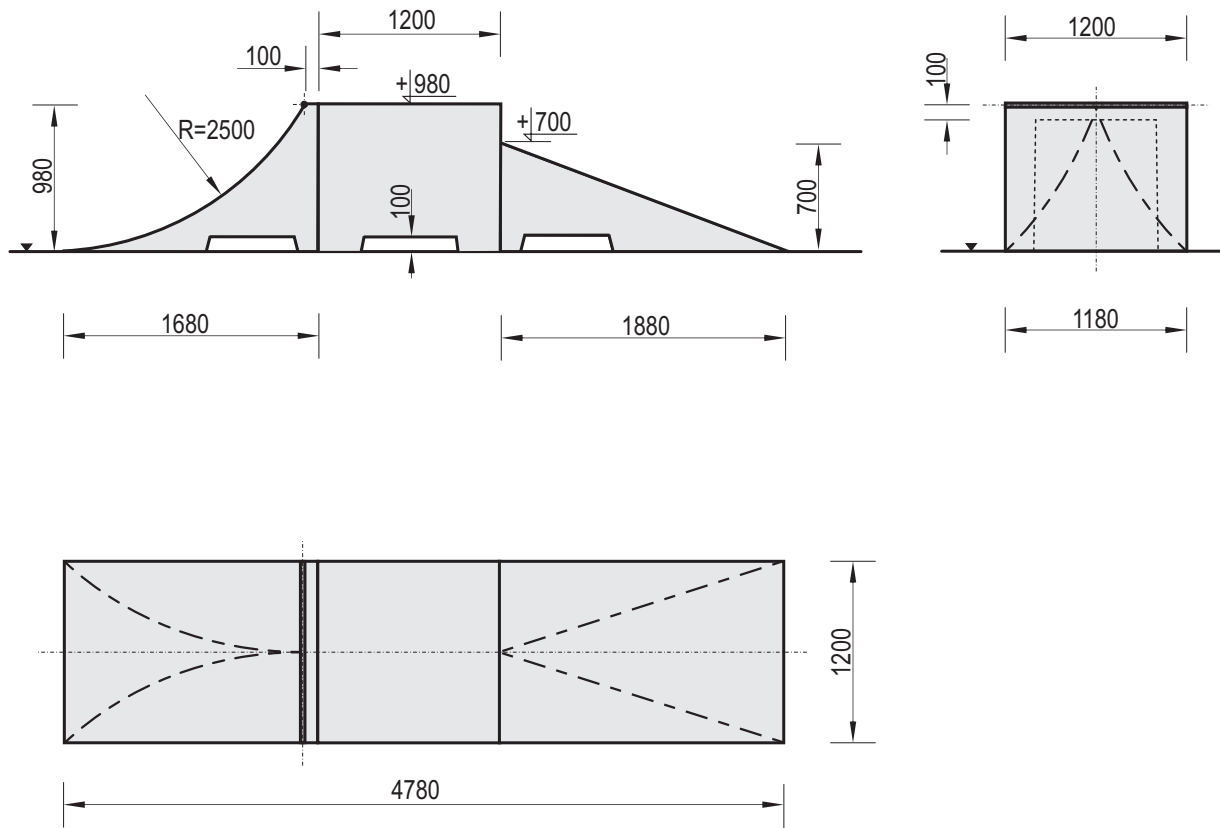

Temat/Nazwa:
Zestaw NR 8_980

Utworzenie:
2010-07-14

Symbol:
100898

Przeznaczenie:
Sportowe

Skala:
1:50

Materiał:
Beton kl.C35/45, stal ocynkowana

Waga:[kg]
2900

Uwagi:
Box 980+Coping Ramp 980+Bank 700

Charakterystyka urządzenia

- W skład zestawu wchodzi Box 980, Coping-Ramp 980 i Bank 700
- Konstrukcja urządzenia wykonana z betonu klasy C35/45, oraz elementów stalowych ocynkowanych
- Wszystkie elementy metalowe w urządzeniu ocynkowane są metodą ogniową