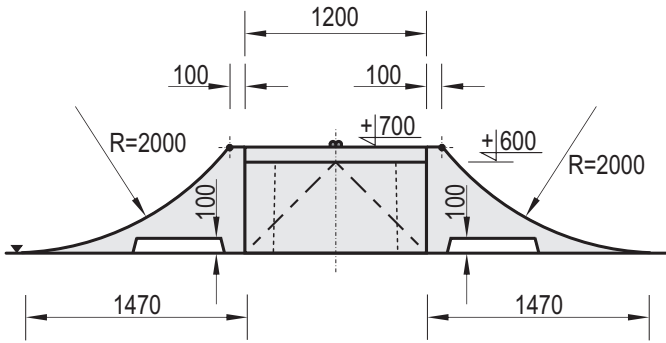

Temat/Nazwa: Fun-Box 50 - 700	Utworzenie: 2015-08-04	Symbol: 105070	Przeznaczenie: Sportowe	Skala: 1:50
Materiał: Beton kl.C35/45, stal ocynkowana	Waga: 2650	Uwagi: Box 700 + 2x Coping Ramp 700 + Bank 600 + Curb 700		

Widok z przodu

Widok z boku

Widok z góry

Charakterystyka urządzenia

- W skład zestawu wchodzi Box 700 + 2x Coping Ramp 700 + Bank 600 + Curb 700
- Konstrukcja urządzenia wykonana z betonu klasy C35/45, oraz elementów stalowych ocynkowanych
- Wszystkie elementy metalowe w urządzeniu ocynkowane są metodą ogniową