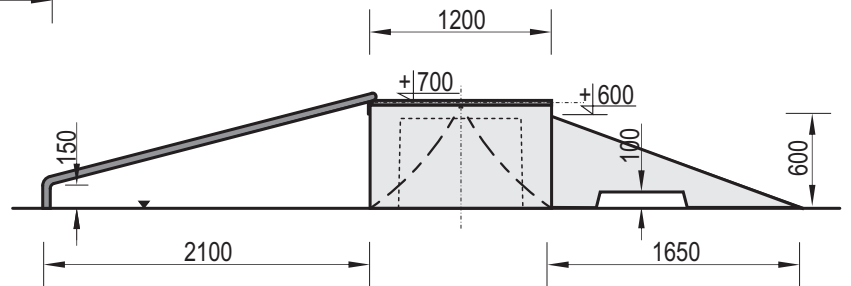

Temat/Nazwa: Fun-Box 50 - 700	Utworzenie: 2015-08-04	Symbol: 105070	Przeznaczenie: Sportowe	Skala: 1:50
Materiał: Beton kl.C35/45, stal ocynkowana	Waga: 2650	Uwagi: Box 700 + 2x Coping Ramp 700 + Bank 600 + Curb 700		

Widok z przodu

Widok z boku

Widok z góry

Charakterystyka urządzenia

- W skład zestawu wchodzi Box 700 + 2x Coping Ramp 700 + Bank 600 + Curb 700
- Konstrukcja urządzenia wykonana z betonu klasy C35/45, oraz elementów stalowych ocynkowanych
- Wszystkie elementy metalowe w urządzeniu ocynkowane są metodą ogniową