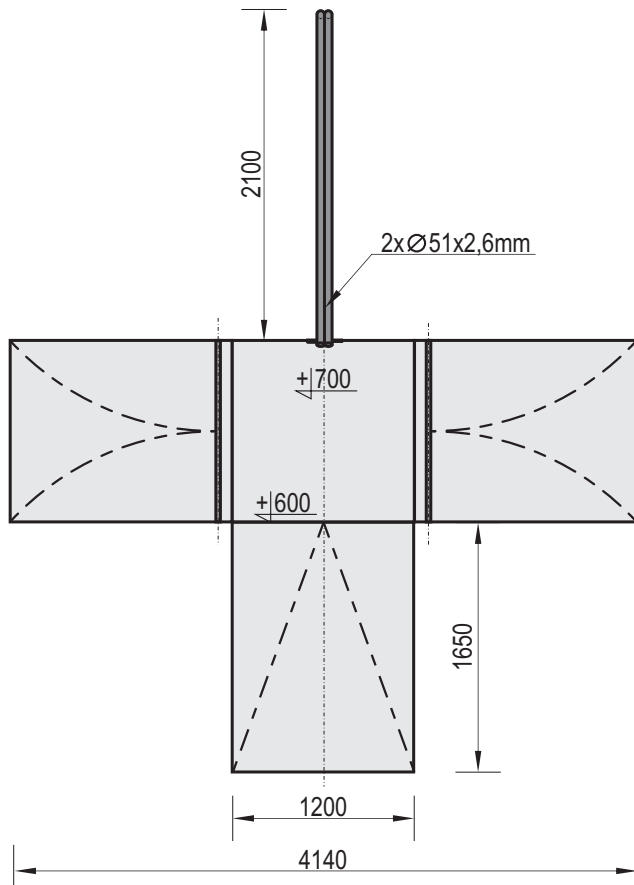

Temat/Nazwa: Fun-Box 50 - 700	Utworzenie: 2015-08-04	Symbol: 105070	Przeznaczenie: Sportowe	Skala: 1:50
Materiał: Beton kl.C35/45, stal ocynkowana	Waga: 2650	Uwagi: Box 700 + 2x Coping Ramp 700 + Bank 600 + Curb 700		

Widok z przodu

Widok z boku

Widok z góry

Charakterystyka urządzenia

- W skład zestawu wchodzi Box 700 + 2x Coping Ramp 700 + Bank 600 + Curb 700
- Konstrukcja urządzenia wykonana z betonu klasy C35/45, oraz elementów stalowych ocynkowanych
- Wszystkie elementy metalowe w urządzeniu ocynkowane są metodą ogniową