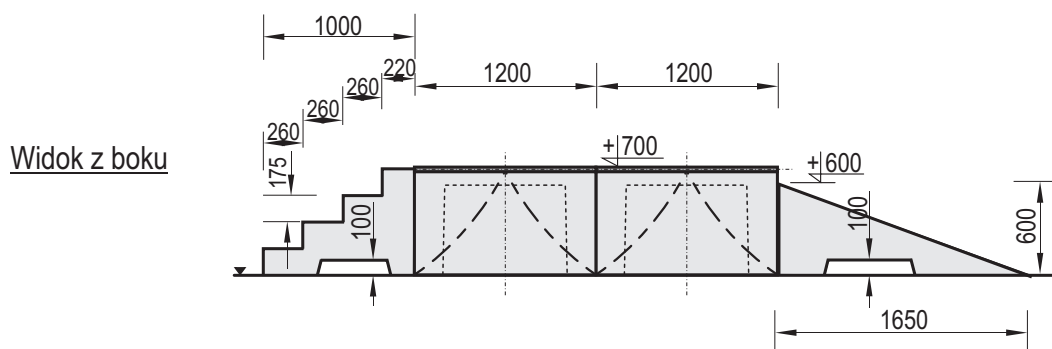

Temat/Nazwa: Fun-Box 51_700	Utworzenie: 2010-09-05	Symbol: 105170	Przeznaczenie: Sportowe	Skala: 1:50
Materiał: Beton kl.B30, stal ocynkowana	Waga: 8060	Uwagi: 4x Box 700 + 2x Coping Ramp 700 + 2x Ramp 700 + 2x Bank 600 + 2x Stairs 700		

Widok z przodu

Widok z boku

Widok z góry

Charakterystyka urządzenia

- Konstrukcja urządzenia wykonana z betonu klasy B30, oraz elementów stalowych ocynkowanych
- Wszystkie elementy metalowe w urządzeniu ocynkowane są metodą ogniową