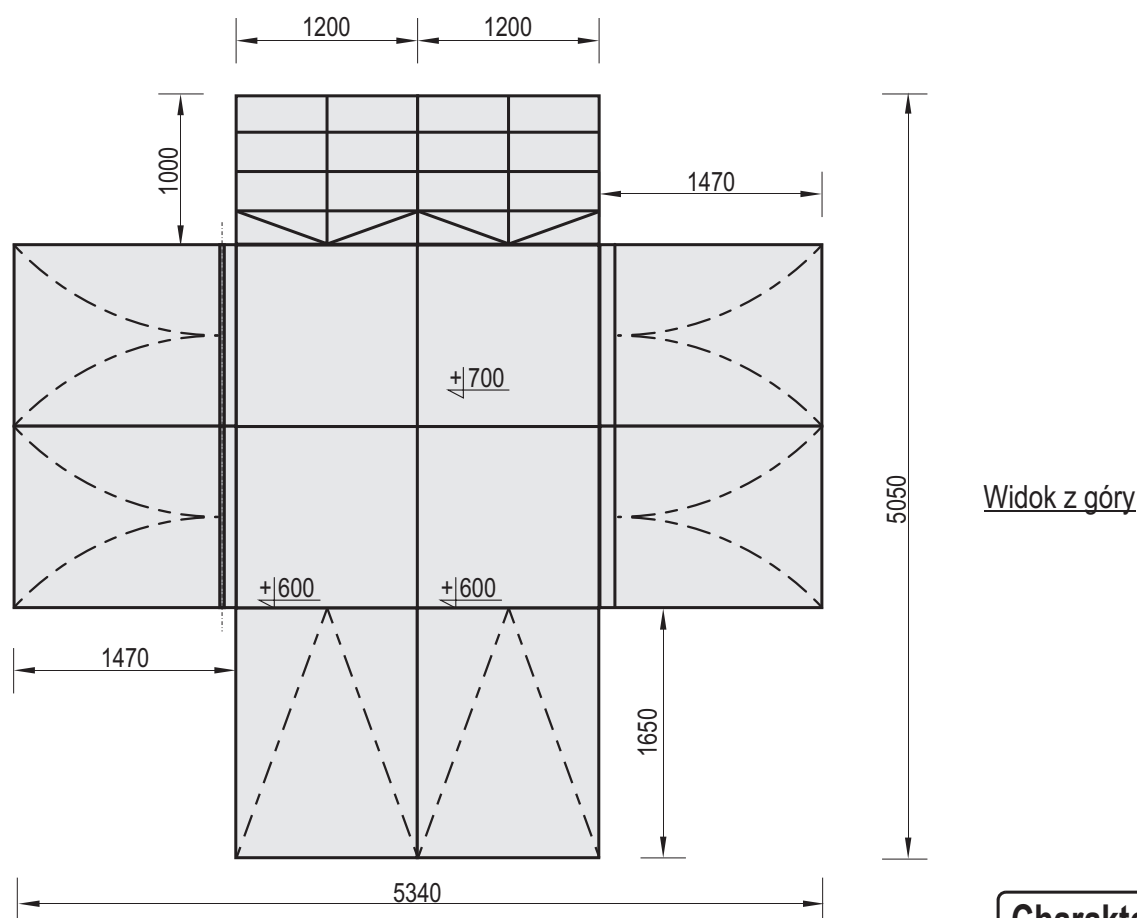

Temat/Nazwa: Fun-Box 51_700	Utworzenie: 2010-09-05	Symbol: 105170	Przeznaczenie: Sportowe	Skala: 1:50
Materiał: Beton kl.B30, stal ocynkowana	Waga: 8060	Uwagi: 4x Box 700 + 2x Coping Ramp 700 + 2x Ramp 700 + 2x Bank 600 + 2x Stairs 700		

Widok z przodu

Widok z boku

Widok z góry

Charakterystyka urządzenia

- Konstrukcja urządzenia wykonana z betonu klasy B30, oraz elementów stalowych ocynkowanych
- Wszystkie elementy metalowe w urządzeniu ocynkowane są metodą ogniową