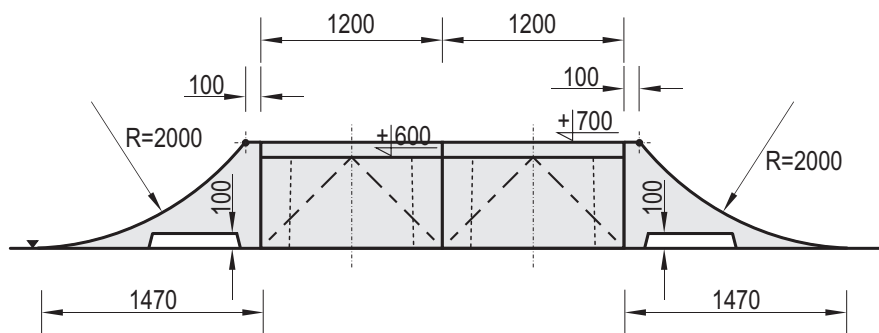

Temat/Nazwa: Fun-Box 51_700	Utworzenie: 2010-09-05	Symbol: 105170	Przeznaczenie: Sportowe	Skala: 1:50
Materiał: Beton kl.B30, stal ocynkowana	Waga: 8060	Uwagi: 4x Box 700 + 2x Coping Ramp 700 + 2x Ramp 700 + 2x Bank 600 + 2x Stairs 700		

Widok z przodu

Widok z boku

Widok z góry

Charakterystyka urządzenia

- Konstrukcja urządzenia wykonana z betonu klasy B30, oraz elementów stalowych ocynkowanych
- Wszystkie elementy metalowe w urządzeniu ocynkowane są metodą ogniową