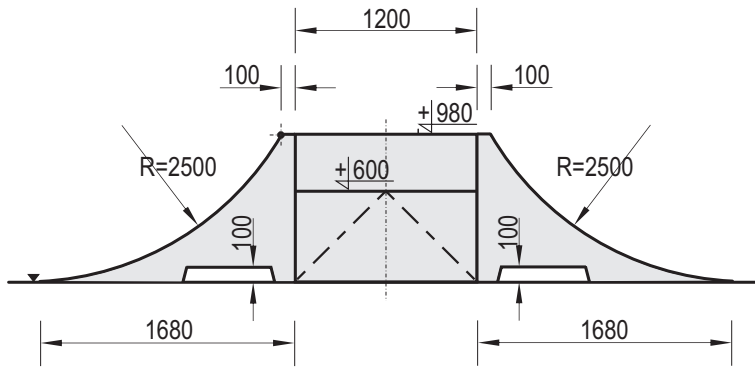

Temat/Nazwa: Fun-Box 53_980	Utworzenie: 2010-09-05	Symbol: 105398	Przeznaczenie: Sportowe	Skala: 1:50
Materiał: Beton kl.C35/45, stal ocynkowana	Waga: 7100	Uwagi: 2x Box 980 + 2x Coping Ramp 980 + 2x Bank 600 + 2x Ramp 980		

Widok z przodu

Widok z boku

Widok z góry

Charakterystyka urządzenia

- W skład zestawu wchodzi 2x Box 980 + 2x Coping Ramp 980 + 2x Ramp + 2x Bank 600
- Konstrukcja urządzenia wykonana z betonu klasy C35/45, oraz elementów stalowych ocynkowanych
- Wszystkie elementy metalowe w urządzeniu ocynkowane są metodą ogniową