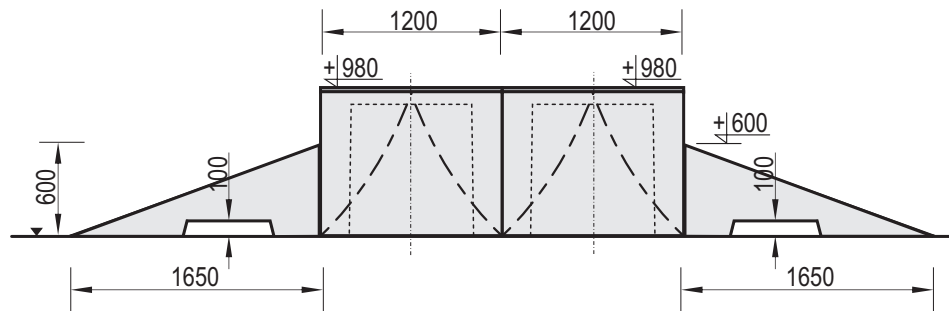

Temat/Nazwa: Fun-Box 53_980	Utworzenie: 2010-09-05	Symbol: 105398	Przeznaczenie: Sportowe	Skala: 1:50
Materiał: Beton kl.C35/45, stal ocynkowana	Waga: 7100	Uwagi: 2x Box 980 + 2x Coping Ramp 980 + 2x Bank 600 + 2x Ramp 980		

Widok z przodu

Widok z boku

Widok z góry

Charakterystyka urządzenia

- W skład zestawu wchodzi 2x Box 980 + 2x Coping Ramp 980 + 2x Ramp + 2x Bank 600
- Konstrukcja urządzenia wykonana z betonu klasy C35/45, oraz elementów stalowych ocynkowanych
- Wszystkie elementy metalowe w urządzeniu ocynkowane są metodą ogniową