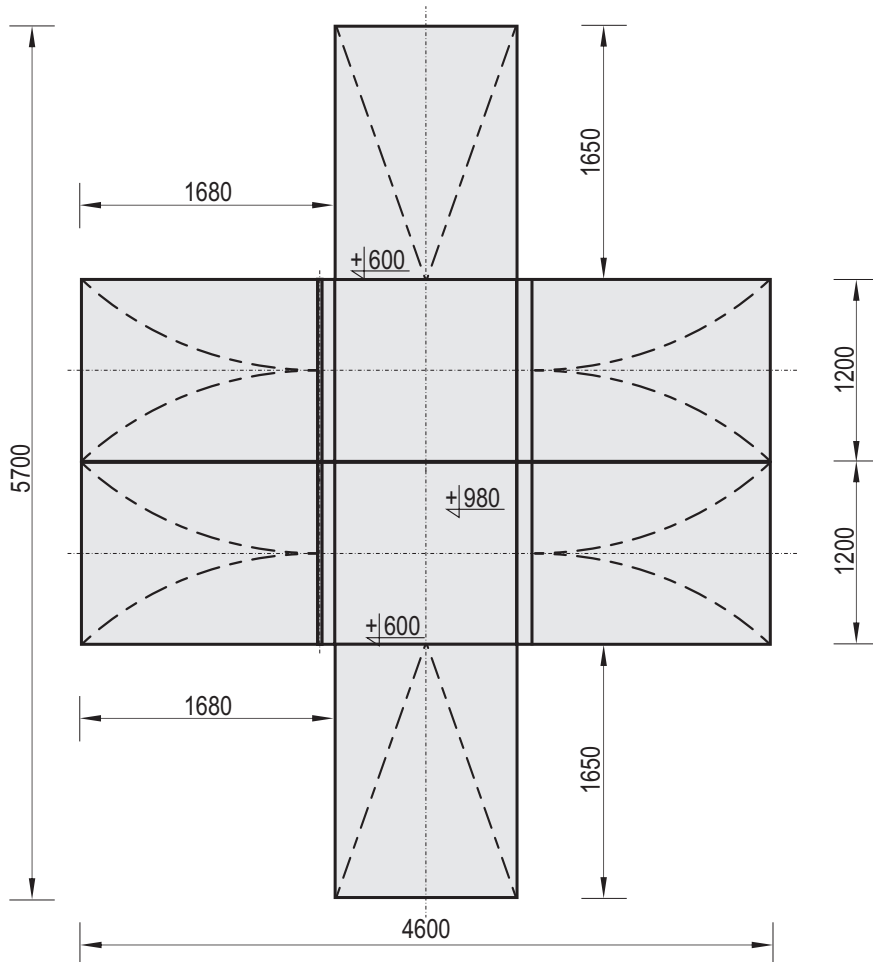

Temat/Nazwa: Fun-Box 53_980	Utworzenie: 2010-09-05	Symbol: 105398	Przeznaczenie: Sportowe	Skala: 1:50
Materiał: Beton kl.C35/45, stal ocynkowana	Waga: 7100	Uwagi: 2x Box 980 + 2x Coping Ramp 980 + 2x Bank 600 + 2x Ramp 980		

Widok z przodu

Widok z boku

Widok z góry

Charakterystyka urządzenia

- W skład zestawu wchodzi 2x Box 980 + 2x Coping Ramp 980 + 2x Ramp + 2x Bank 600
- Konstrukcja urządzenia wykonana z betonu klasy C35/45, oraz elementów stalowych ocynkowanych
- Wszystkie elementy metalowe w urządzeniu ocynkowane są metodą ogniową