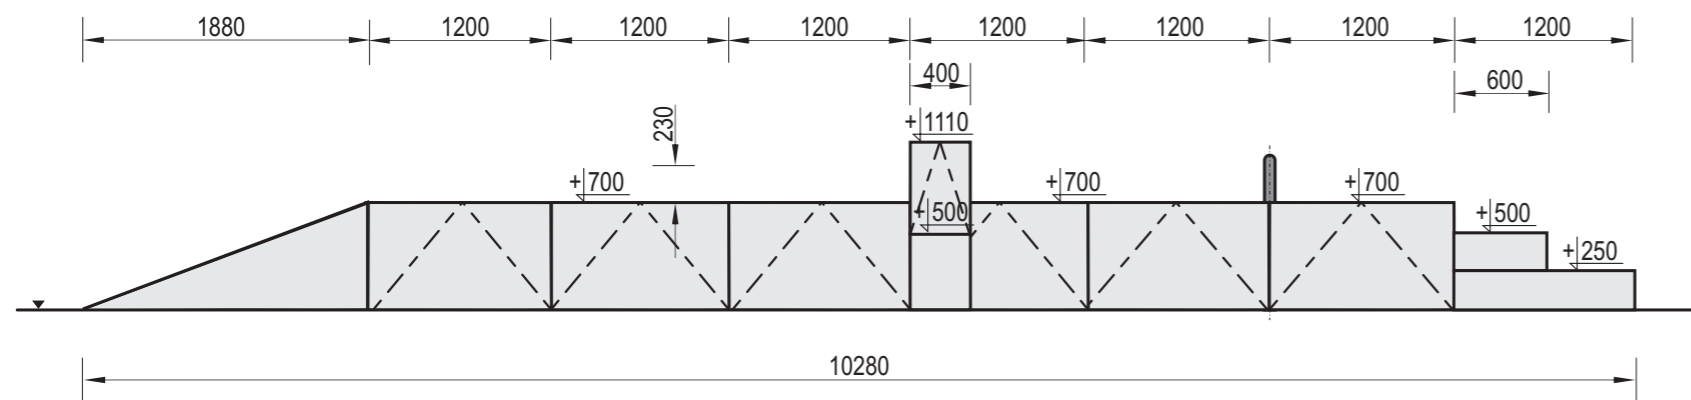

Widok z przodu

Widok z boku

Widok z góry

Charakterystyka urządzenia

- W skład zestawu wchodzi 11x Box 700 + 11x Bank 700 + 2x Corner + 2x Stairs + 2x Grind Box 700 ukośny + 2x Grind Box prosty + 1x Rail + Olly Box 3-częściowy
- Konstrukcja urządzenia wykonana z betonu klasy C35/45, oraz elementów stalowych ocynkowanych metodą ogniową

UWAGA ! Korzystanie z urządzeń przez dzieci może mieć miejsce tylko pod opieką osób dorosłych

Temat/Nazwa:
Fun-Box 1
Materiał:
Beton kl.C35/45, stal ocynkowana

Utworzenie: 2024-05-21	Symbol: 107170	Przeznaczenie: Sportowe	Skala: 1:50
Waga:[kg] 26800	Uwagi:		