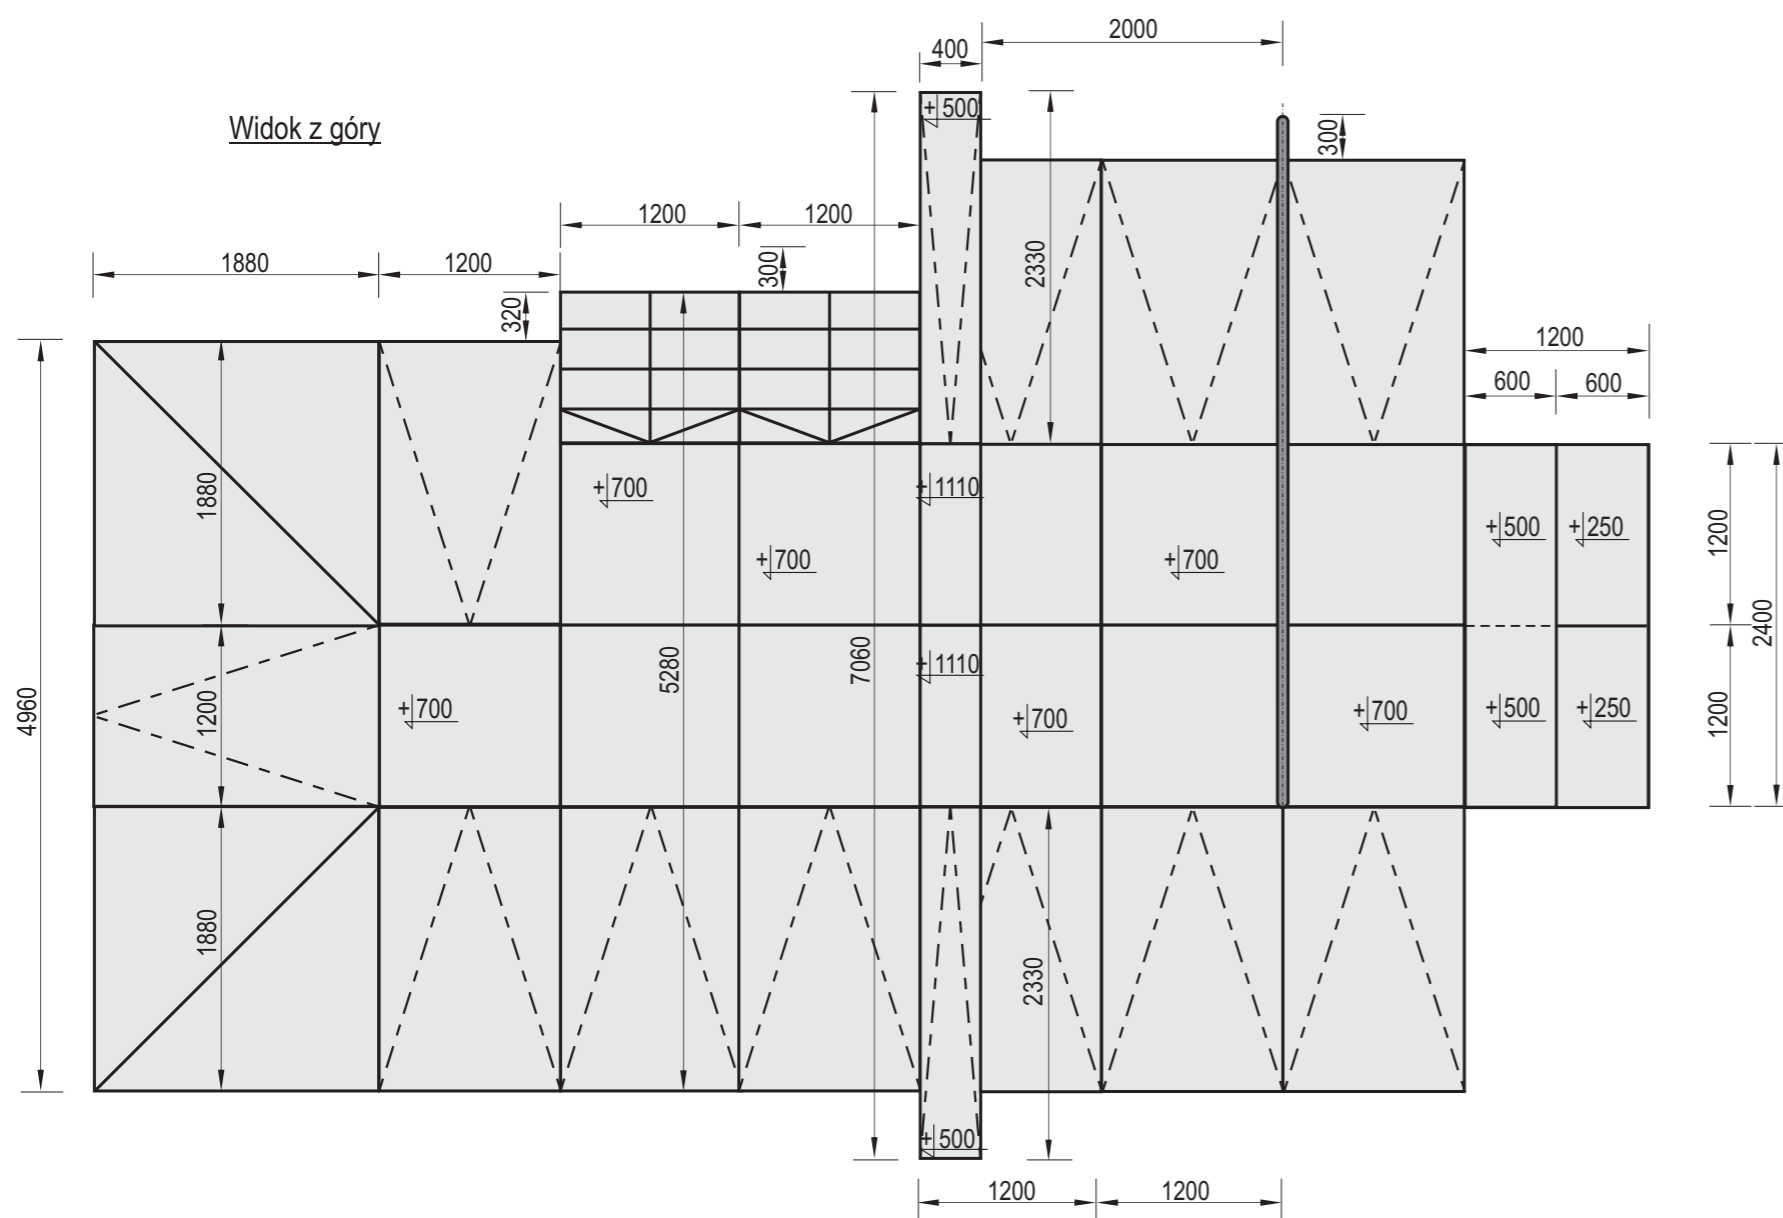

Widok z przodu

Widok z boku

Widok z góry

Charakterystyka urządzenia

- W skład zestawu wchodzi 11x Box 700 + 11x Bank 700 + 2x Corner + 2x Stairs + 2x Grind Box 700 ukośny + 2x Grind Box prosty + 1x Rail + Olly Box 3-częściowy
- Konstrukcja urządzenia wykonana z betonu klasy C35/45, oraz elementów stalowych ocynkowanych metodą ogniową

UWAGA ! Korzystanie z urządzeń przez dzieci może mieć miejsce tylko pod opieką osób dorosłych

Temat/Nazwa:
Fun-Box 1
Materiał:
Beton kl.C35/45, stal ocynkowana

Utworzenie: 2024-05-21	Symbol: 107170	Przeznaczenie: Sportowe	Skala: 1:50
Waga:[kg] 26800	Uwagi:		