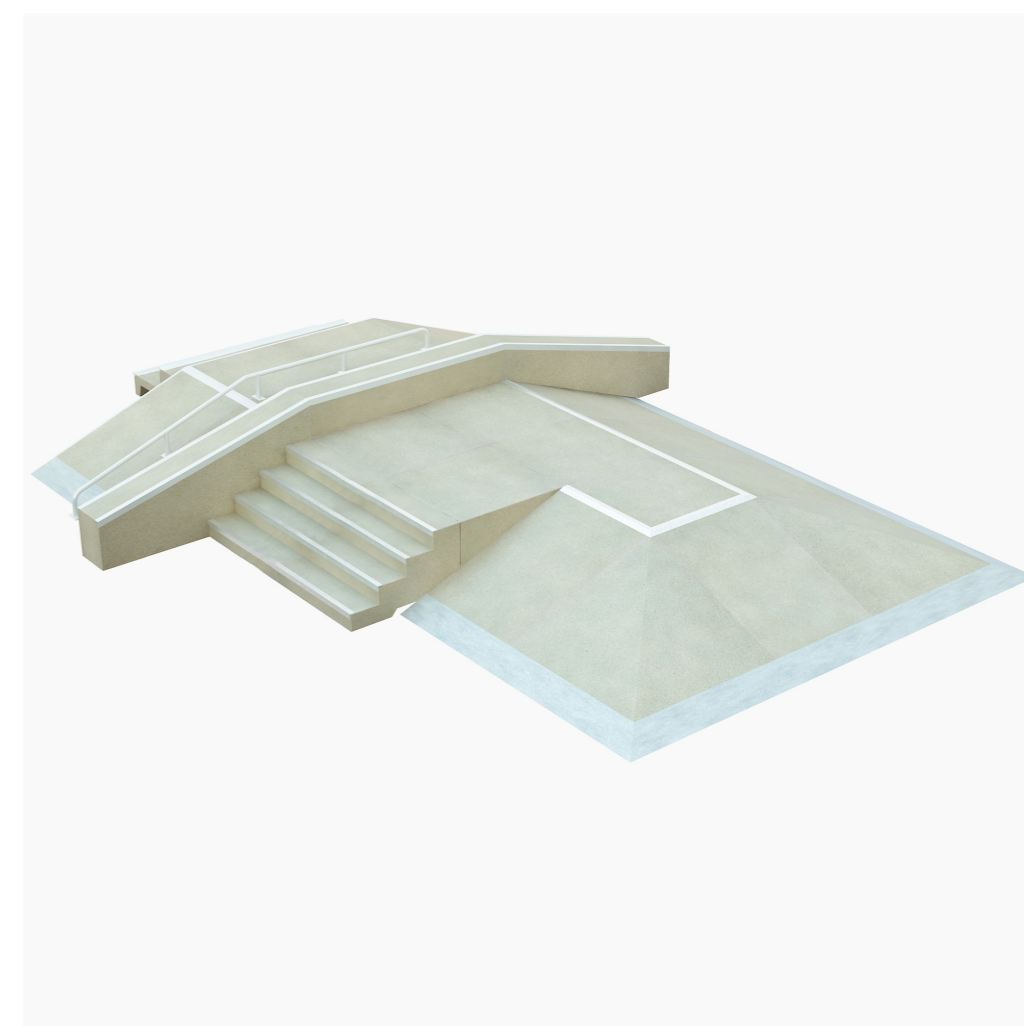

Widok z przodu

Widok z boku

Widok z góry

Charakterystyka urządzenia

- W skład zestawu wchodzi 11x Box 700 + 11x Bank 700 + 2x Corner + 2x Stairs + 2x Grind Box 700 ukośny + 2x Grind Box prosty + 1x Rail + Olly Box 3-częściowy
- Konstrukcja urządzenia wykonana z betonu klasy C35/45, oraz elementów stalowych ocynkowanych metodą ogniową

UWAGA ! Korzystanie z urządzeń przez dzieci może mieć miejsce tylko pod opieką osób dorosłych

Temat/Nazwa:
Fun-Box 1
Materiał:
Beton kl.C35/45, stal ocynkowana

Utworzenie: 2024-05-21	Symbol: 107170	Przeznaczenie: Sportowe	Skala: 1:50
Waga:[kg] 26800	Uwagi:		