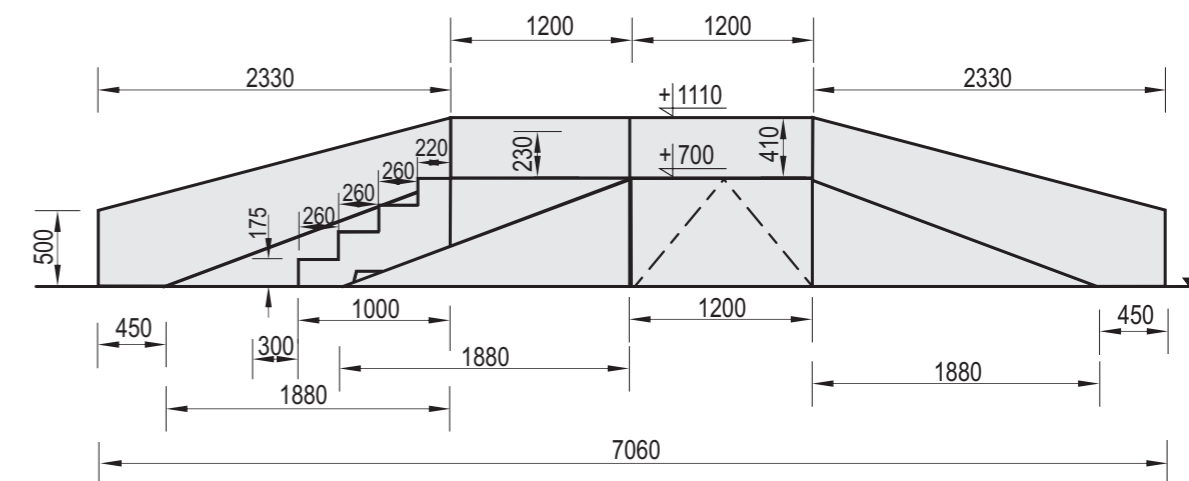

Widok z przodu

Widok z boku

Widok z góry

Charakterystyka urządzenia

- W skład zestawu wchodzi 11x Box 700 + 11x Bank 700 + 2x Corner + 2x Stairs + 2x Grind Box 700 ukośny + 2x Grind Box prosty + 1x Rail + Olly Box 3-częściowy
- Konstrukcja urządzenia wykonana z betonu klasy C35/45, oraz elementów stalowych ocynkowanych metodą ogniową

UWAGA ! Korzystanie z urządzeń przez dzieci może mieć miejsce tylko pod opieką osób dorosłych

Temat/Nazwa:
Fun-Box 1
Materiał:
Beton kl.C35/45, stal ocynkowana

Utworzenie: 2024-05-21	Symbol: 107170	Przeznaczenie: Sportowe	Skala: 1:50
Waga:[kg] 26800	Uwagi:		