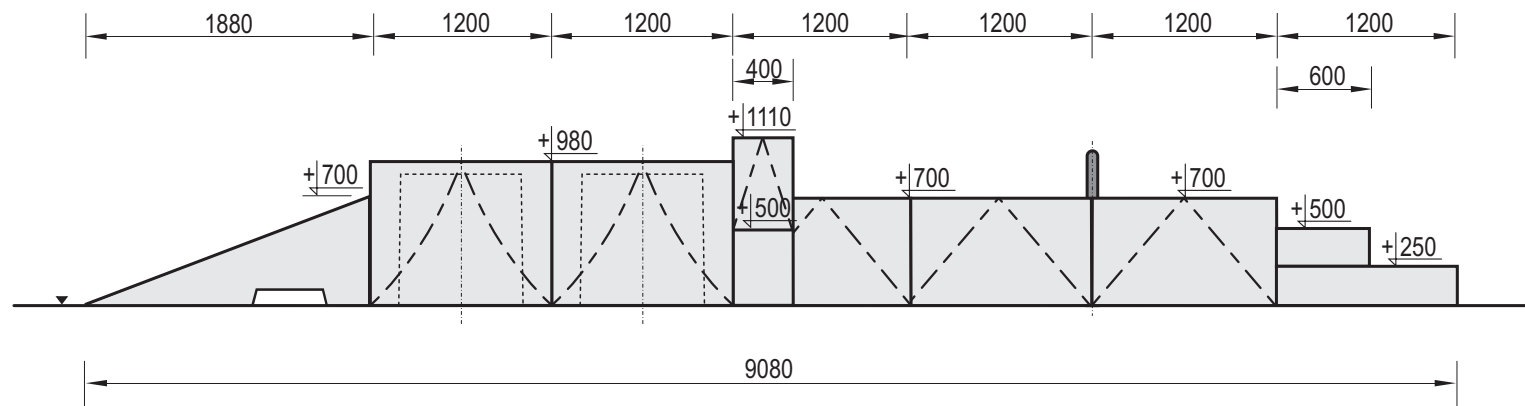

Widok z przodu

Widok z boku

Widok z góry

Charakterystyka urządzenia

- W skład zestawu wchodzi: 6x Box 700 + 2x Box 980 + 7x Bank 700 + 2x Grind Box 700 ukośny + 2x Grind Box prosty + Rail + Olly Box 3-częściowy
- Konstrukcja urządzenia wykonana z betonu klasy B30, oraz elementów stalowych ocynkowanych metodą ogniową

UWAGA ! Korzystanie z urządzeń przez dzieci może mieć miejsce tylko pod opieką osób dorosłych

Temat/Nazwa:
Fun-Box 6

Materiał:
Beton kl.B30, stal ocynkowana

Utworzenie:
2010-09-05

Waga: [kg]
17360

Symbol:
107670

Uwagi:

Przeznaczenie:
Sportowe

Skala:
1:50