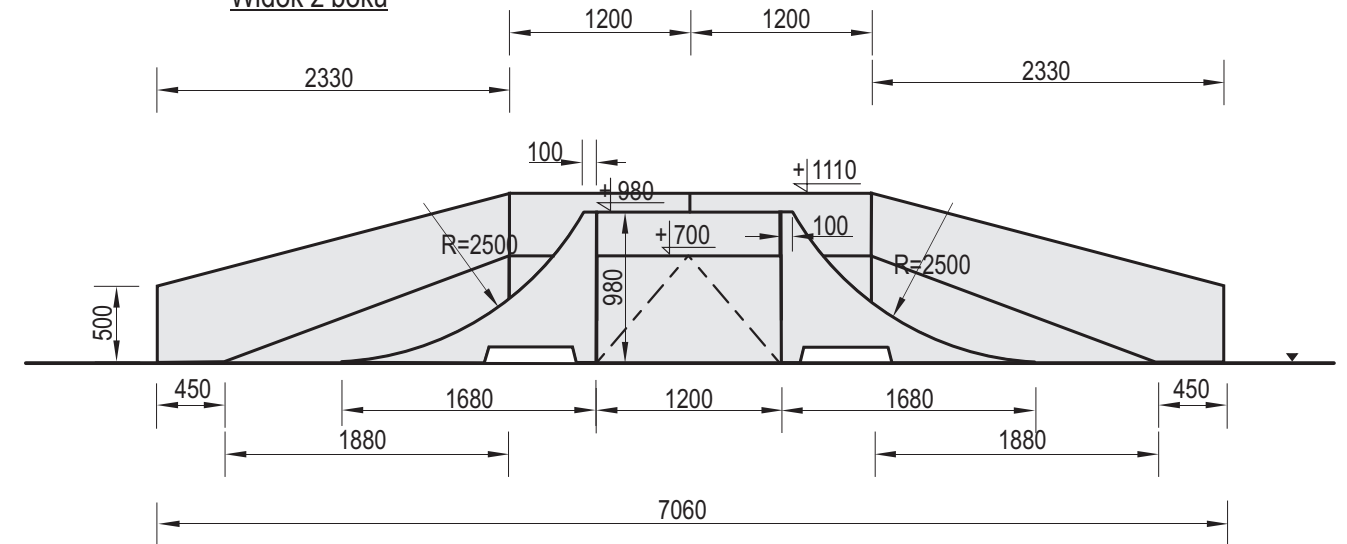

Widok z przodu

Widok z boku

Widok z góry

Charakterystyka urządzenia

- W skład zestawu wchodzi: 6x Box 700 + 2x Box 980 + 7x Bank 700 + 2x Grind Box 700 ukośny + 2x Grind Box prosty + Rail + Olly Box 3-częściowy
- Konstrukcja urządzenia wykonana z betonu klasy B30, oraz elementów stalowych ocynkowanych metodą ogniową

UWAGA ! Korzystanie z urządzeń przez dzieci może mieć miejsce tylko pod opieką osób dorosłych

Temat/Nazwa:
Fun-Box 6

Materiał:
Beton kl.B30, stal ocynkowana

Utworzenie:
2010-09-05

Waga: [kg]
17360

Symbol:
107670

Uwagi:

Przeznaczenie:
Sportowe

Skala:
1:50