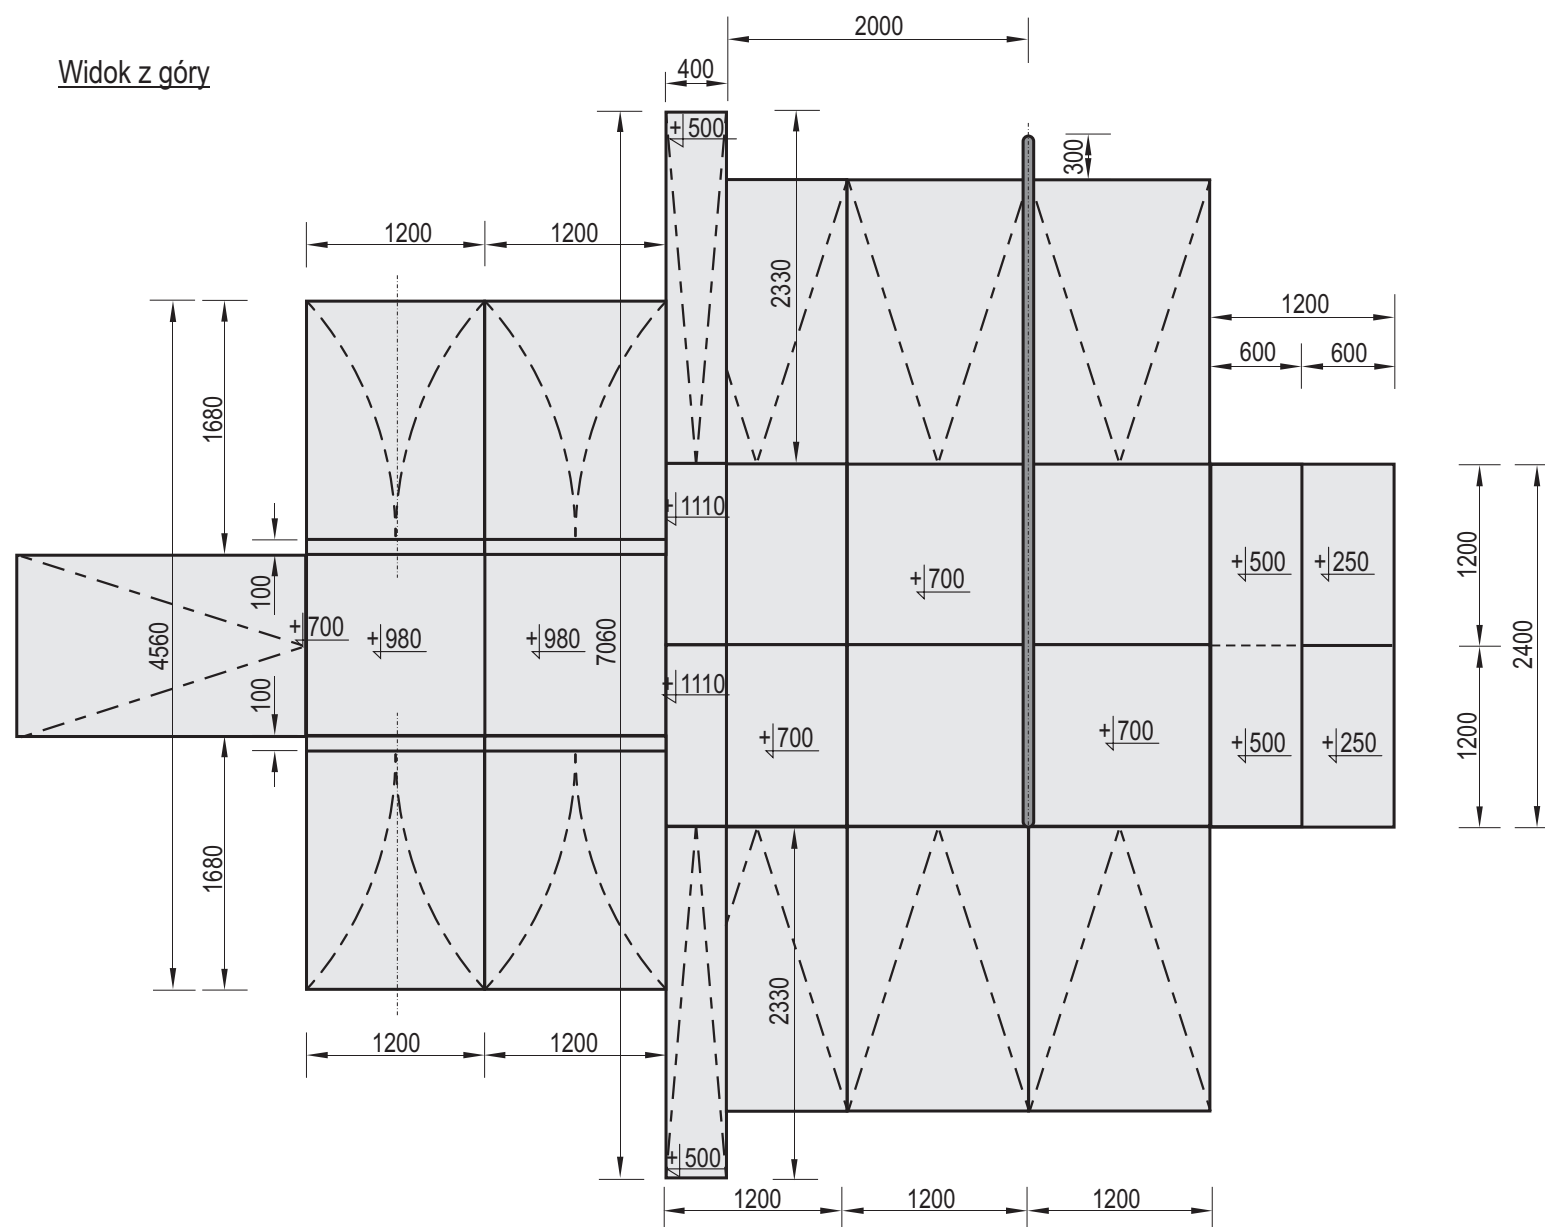

Widok z przodu

Widok z boku

Widok z góry

Charakterystyka urządzenia

- W skład zestawu wchodzi: 6x Box 700 + 2x Box 980 + 7x Bank 700 + 2x Grind Box 700 ukośny + 2x Grind Box prosty + Rail + Olly Box 3-częściowy
- Konstrukcja urządzenia wykonana z betonu klasy B30, oraz elementów stalowych ocynkowanych metodą ogniową

UWAGA ! Korzystanie z urządzeń przez dzieci może mieć miejsce tylko pod opieką osób dorosłych

Temat/Nazwa:
Fun-Box 6

Materiał:
Beton kl.B30, stal ocynkowana

Utworzenie:
2010-09-05

Waga: [kg]
17360

Symbol:
107670

Uwagi:

Przeznaczenie:
Sportowe

Skala:
1:50