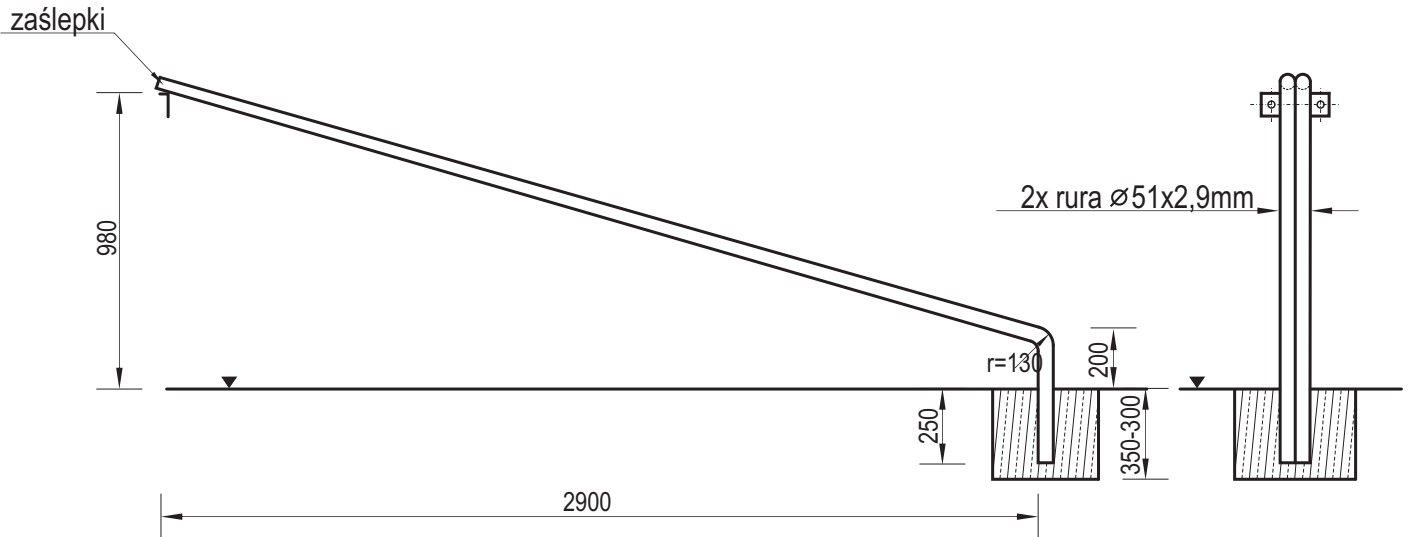

Temat/Nazwa:  
Curb for box 980

Materiał:  
Stal ocynkowana

Utworzenie:  
2021-10-05

Waga:  
25 kg

Symbol:  
132098

Uwagi:

Przeznaczenie:  
Sportowe

Skala:  
1:25

### Charakterystyka urządzenia

- Konstrukcja urządzenia wykonana z rur stalowych  $\varnothing 51 \times 2,9 \text{ mm}$
- Wszystkie elementy metalowe w urządzeniu ocynkowane są metodą ogniową
- Wszystkie rury zakończone zaślepkami
- Do zalania otworów fundamentowych należy użyć betonu co najmniej klasy B20