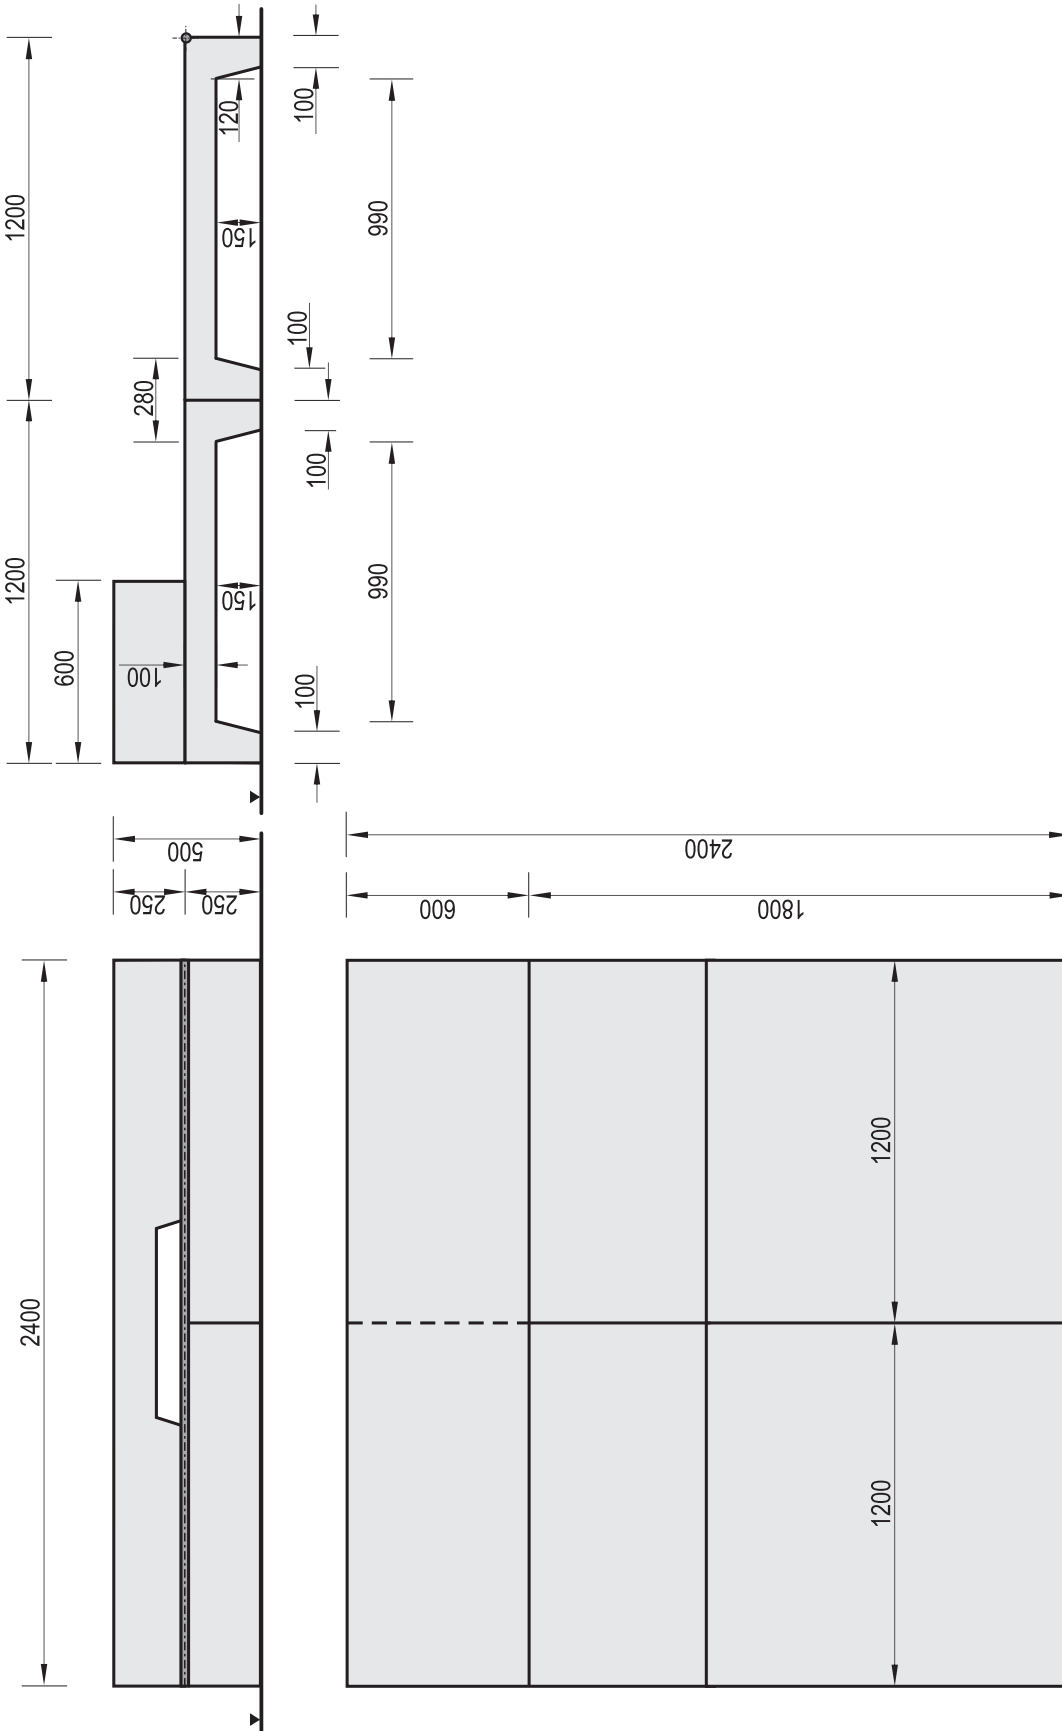

Temat/Nazwa:
Olly -Box 5-częściowy

Utworzenie:
2015-03-13

Symbol:
182450

Przeznaczenie:
Sportowe

Skala:
1:25

Materiał:
Beton kl. C25/30, stal ocynkowana

Waga:
2360

Uwagi:

Charakterystyka urządzenia

- Konstrukcja urządzenia wykonana z betonu klasy C25/30 oraz z elementów stalowych ocynkowanych,
- Urządzenie składa się z Olly-Box trzyczęściowy (181250) oraz Wall-Box (181220),
- Wszystkie elementy metalowe w urządzeniu ocynkowane są metodą ogniową,
- Walk-Box 250mm montowany jest jako samodzielne urządzenie lub jako część większego zestawu.