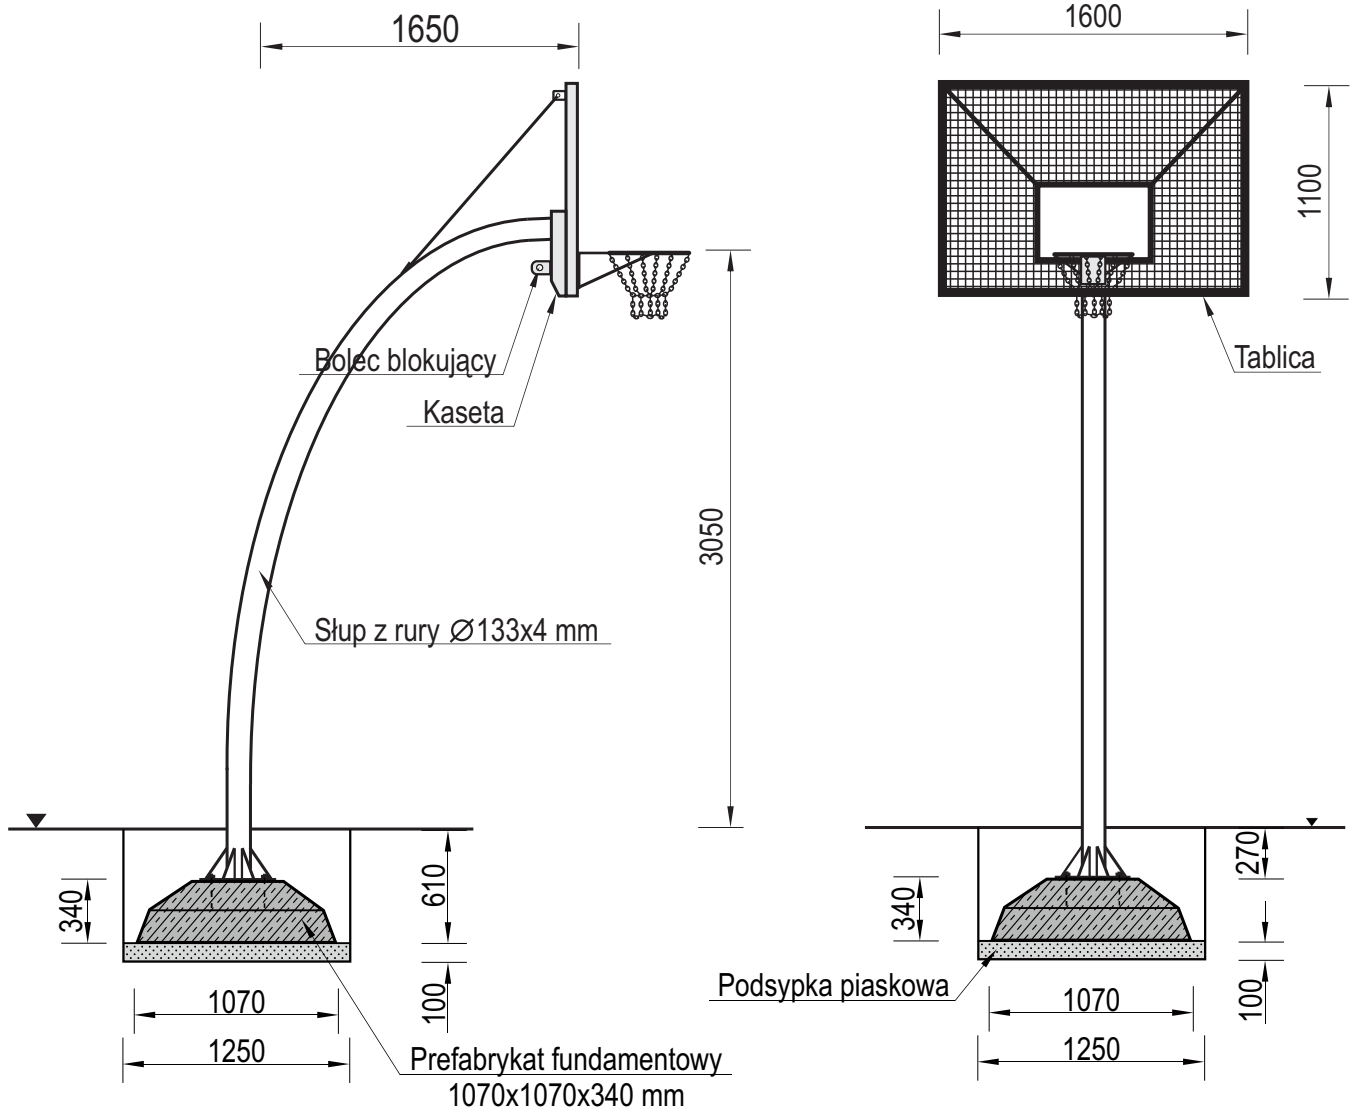

Temat/Nazwa: Kosz do koszykówki	Utworzenie: 2016-07-08	Symbol: 2000	Przeznaczenie: Sportowe - rekreacyjne	Skala: 1:40
Materiał: Elementy i rury stalowe, beton, plastik	Waga: 154+570kg	Uwagi: Tablica z kraty stalowej.		

Charakterystyka urządzenia

- Konstrukcja kosza wykonana jest z rury o przekroju $\varnothing 133 \times 4$ mm, o wysokości 3,05 m do krawędzi obręczy kosza
- Tablica o wymiarach 1600x1100mm wykonana z kraty stalowej wkomponowanej w ramę z profilu zamkniętego 50x30x1,5mm
- Kosz wykonany jest z obręczy z pręta gładkiego $\varnothing 20$ mm, wyposażonego w łańcuch chromowy gr.5mm
- Tablica wyposażona jest w kasetę zapobiegającą kradzieży
- Dodatkowo dla zwiększenia stabilności tablica posiada dwa zastrzały z rury $\varnothing 30 \times 2$ mm
- W komplecie z urządzeniem dostarczane jest zbrojenie fundamentowe
- Cała konstrukcja urządzenia jest ocynkowana