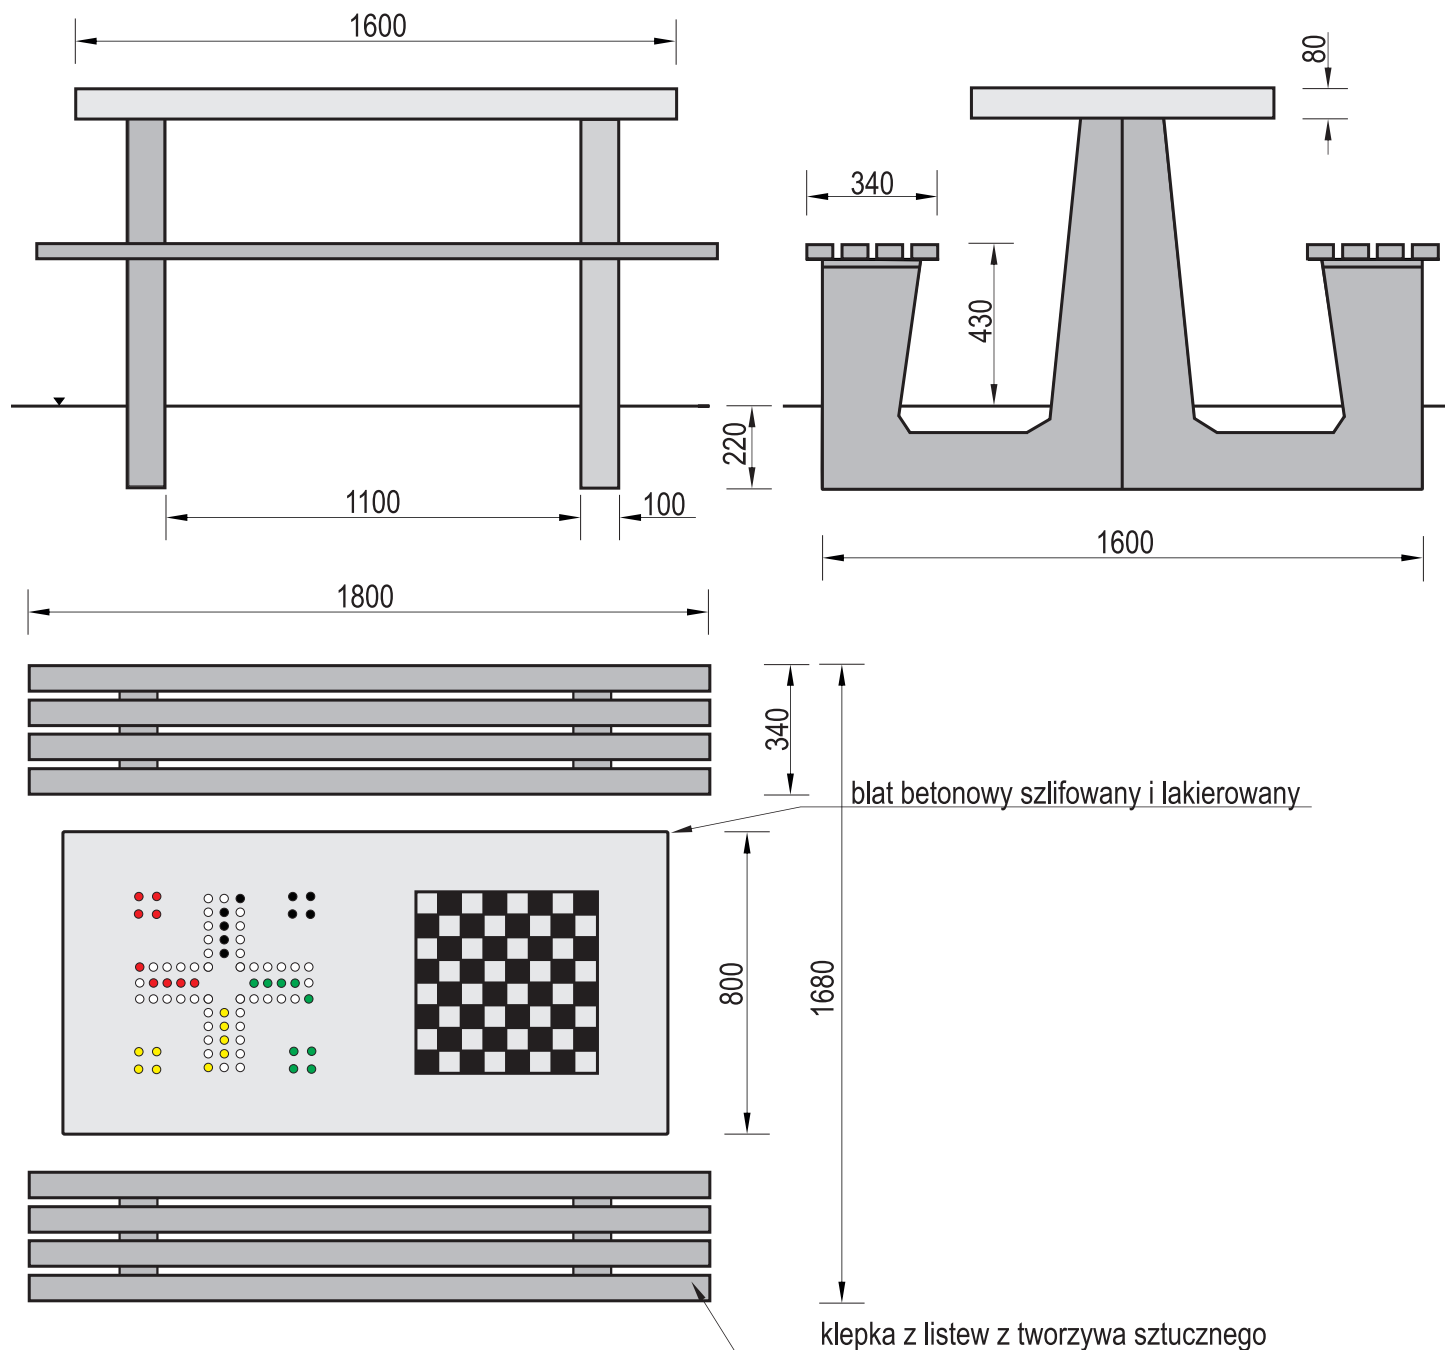

Temat/Nazwa:
Stół do gry w szachy i w chińczyka z ławkami bez oparcia

Utworzenie:
2019-10-25

Symbol:
5104

Przeznaczenie:
Mała Architektura

Skala:
1:20

Materiał:
Beton, elementy stalowe, tworzywo sztuczne

Waga:
496kg

Uwagi:
Do wkopania

Charakterystyka urządzenia

- Konstrukcja wykonana z wibrowanego betonu klasy B30
- Szlifowany i lakierowany blat stołu jest wysoce odporny na działanie czynników atmosferycznych
- Obrzeże blatu wykończona profilowaną listwą aluminiową
- Siedziska wykonane z tworzywa sztucznego
- Stół przeznaczony do gry w szachy i w chińczyka
- Szachownica wykonana z kostki granitowej, pola do gry w chińczyka z barwionej masy betonowej