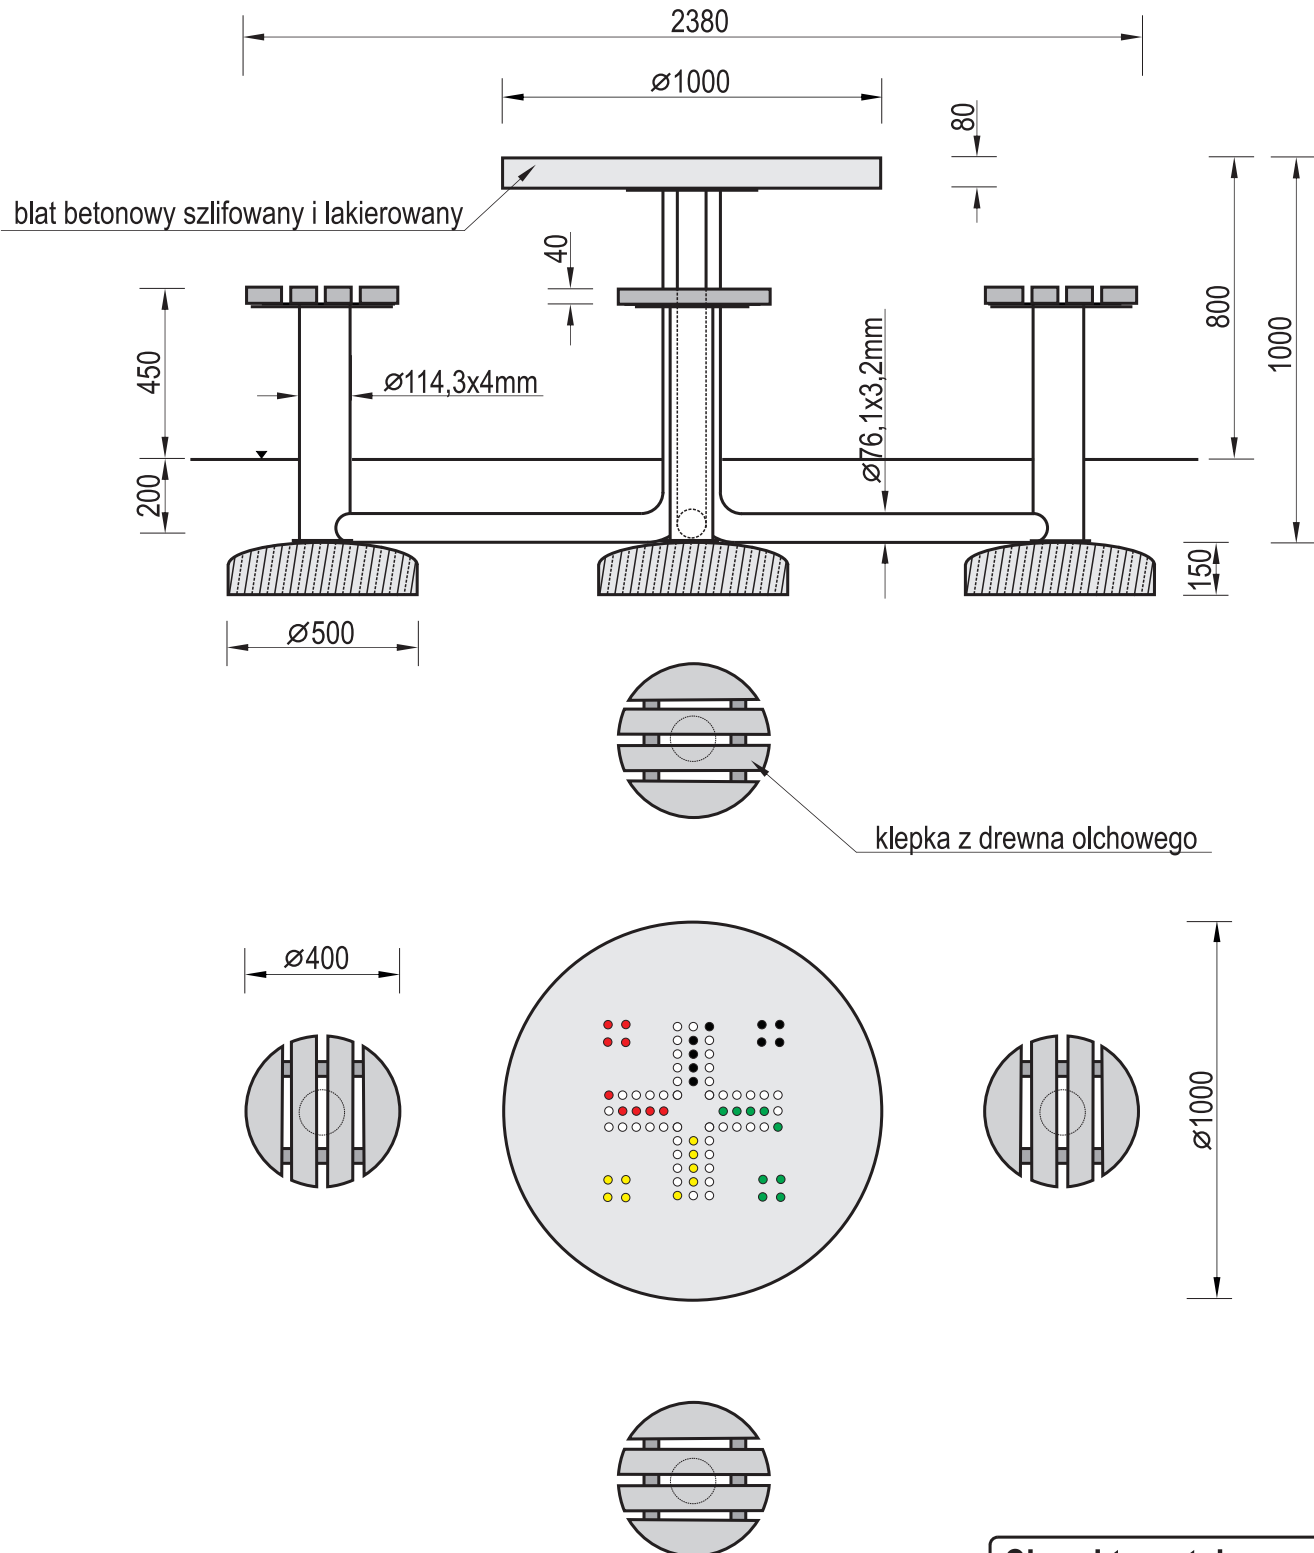

Temat/Nazwa:
Stolik metalowy okrągły do gry w chińczyka \varnothing 1000mm

Utworzenie:
2015-05-20

Symbol:
7062B

Przeznaczenie:
Komunalne

Skala:
1:20

Materiał:
Elementy i rury stalowe, beton, drewno

Waga:
210+240kg

Uwagi: Do wkopania,

Charakterystyka urządzenia

- Stolik z blatem do gry w chińczyka, z polami z barwionej masy betonowej,
- Konstrukcja urządzenia wykonana jest z rur \varnothing 76,1x3,2mm, oraz \varnothing 114,3x4mm,
- Wszystkie elementy stalowe ocynkowane metoda ogniową,
- Siedziska wykonane z lakierowanego drewna olchowego,
- Obrzeże blatu wykończone profilowaną listwą aluminiową,
- Do zestawu dołączone są prefabrykaty fundamentowe ułatwiające montaż w gruncie