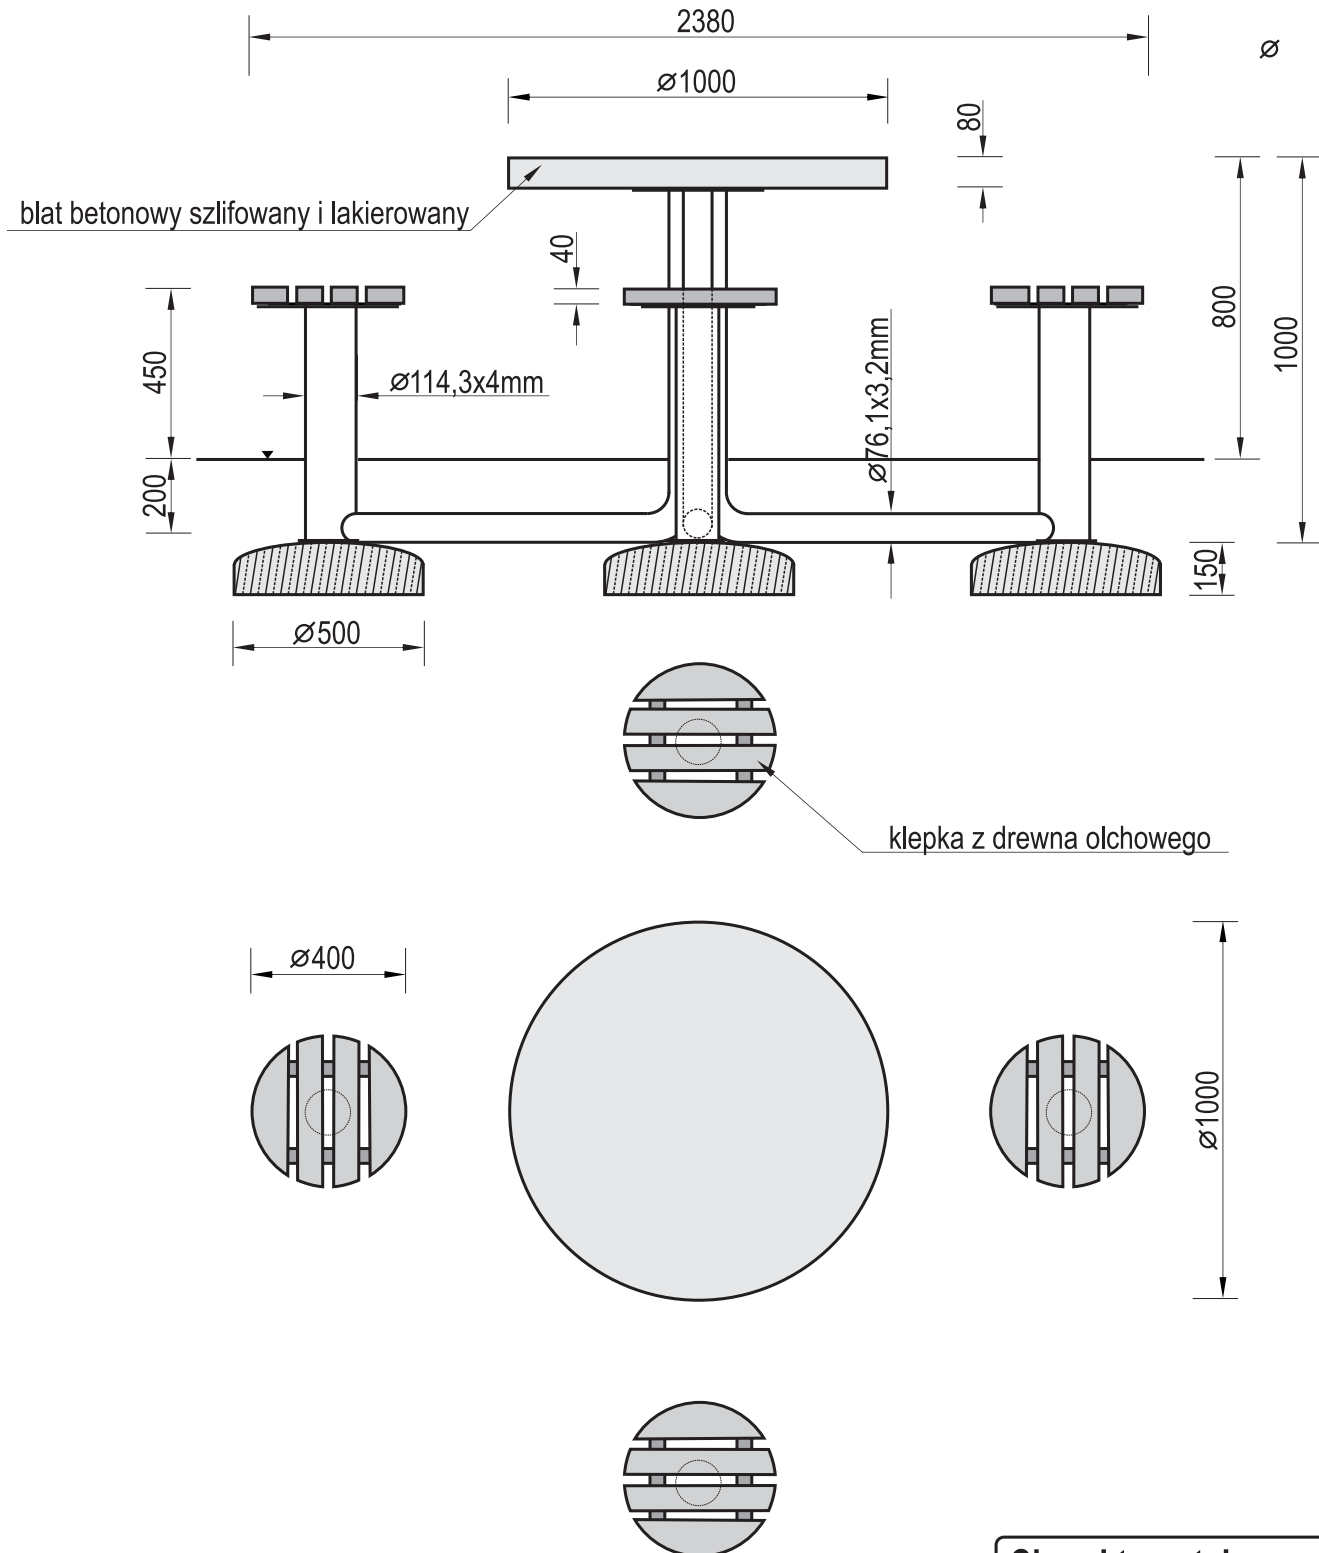

Temat/Nazwa:
Stolik metalowy okrągły do gry w chińczyka \varnothing 1000mm

Utworzenie:
2015-05-20

Symbol:
7062B

Przeznaczenie:
Komunalne

Skala:
1:20

Materiał:
Elementy i rury stalowe, beton, drewno

Waga:
210+240kg

Uwagi: Do wkopania,

Charakterystyka urządzenia

- Stolik metalowy z czystym blatem do gry w karty,
- Konstrukcja urządzenia wykonana jest z rur \varnothing 76,1x3,2mm, oraz \varnothing 114,3x4mm,
- Wszystkie elementy stalowe ocynkowane metodą ogniową,
- Siedziska wykonane z lakierowanego drewna olchowego,
- Obrzeże blatu wykończone profilowaną listwą aluminiową,
- Do zestawu dołączone są prefabrykaty fundamentowe ułatwiające montaż w gruncie