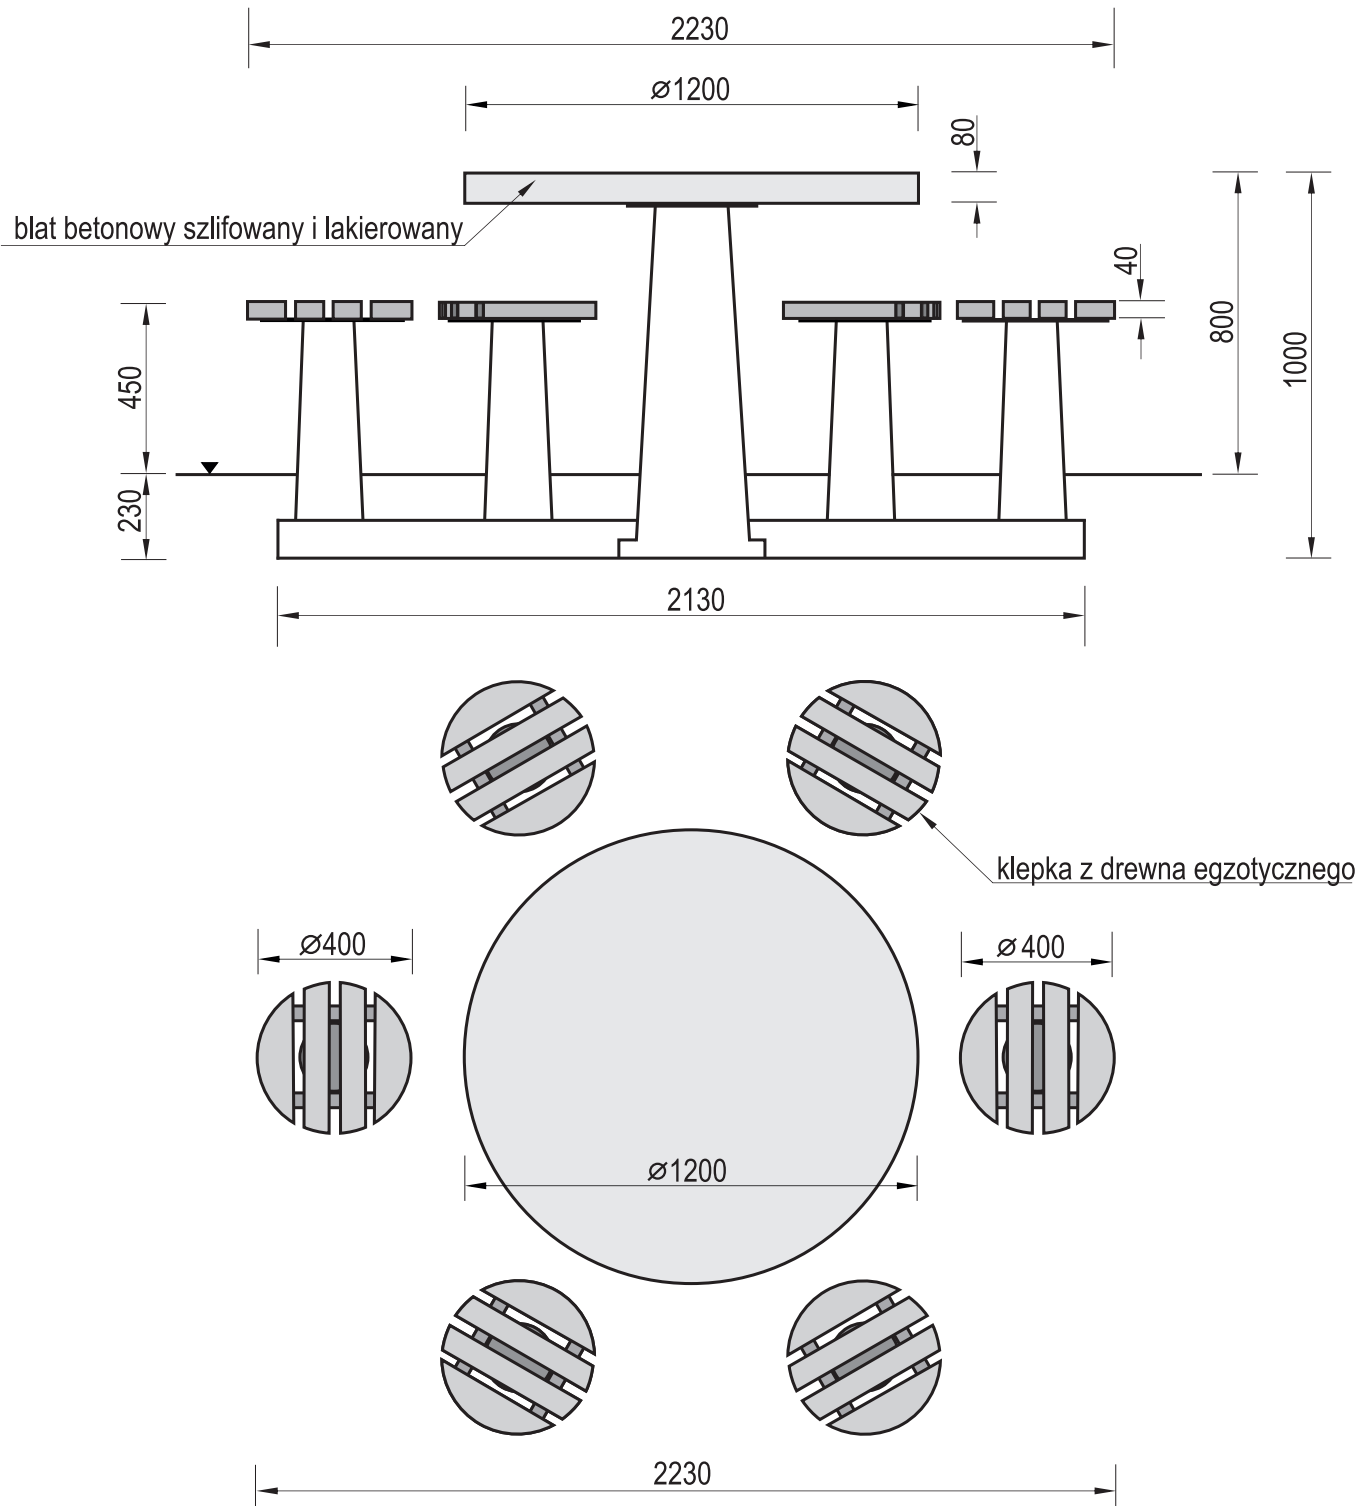

Temat/Nazwa:
Stolik rekreacyjny $\varnothing 1200\text{mm}$

Utworzenie:
2015-05-20

Symbol:
7100

Przeznaczenie:
Komunalne

Skala:
1:20

Materiał:
Beton, drewno egzotyczne, elementy stalowe

Waga:
970kg

Uwagi:
Do wkopania, $\varnothing 1200\text{mm}$, do gry w karty

Charakterystyka urządzenia

- Stolik produkowany jest w wersji wyłącznie z czystym blatem do gry w karty,
- Konstrukcja urządzenia wykonana jest z betonu B30, zbrojonego, wibrowanego,
- Siedziska wykonane z lakierowanego drewna egzotycznego, wysoce odpornego na czynniki atmosferyczne,
- Obrzeże blatu wykonane z profilowanej listwy aluminiowej,
- Szlifowany i lakierowany blat stołu jest wysoce odporny na działanie czynników atmosferycznych