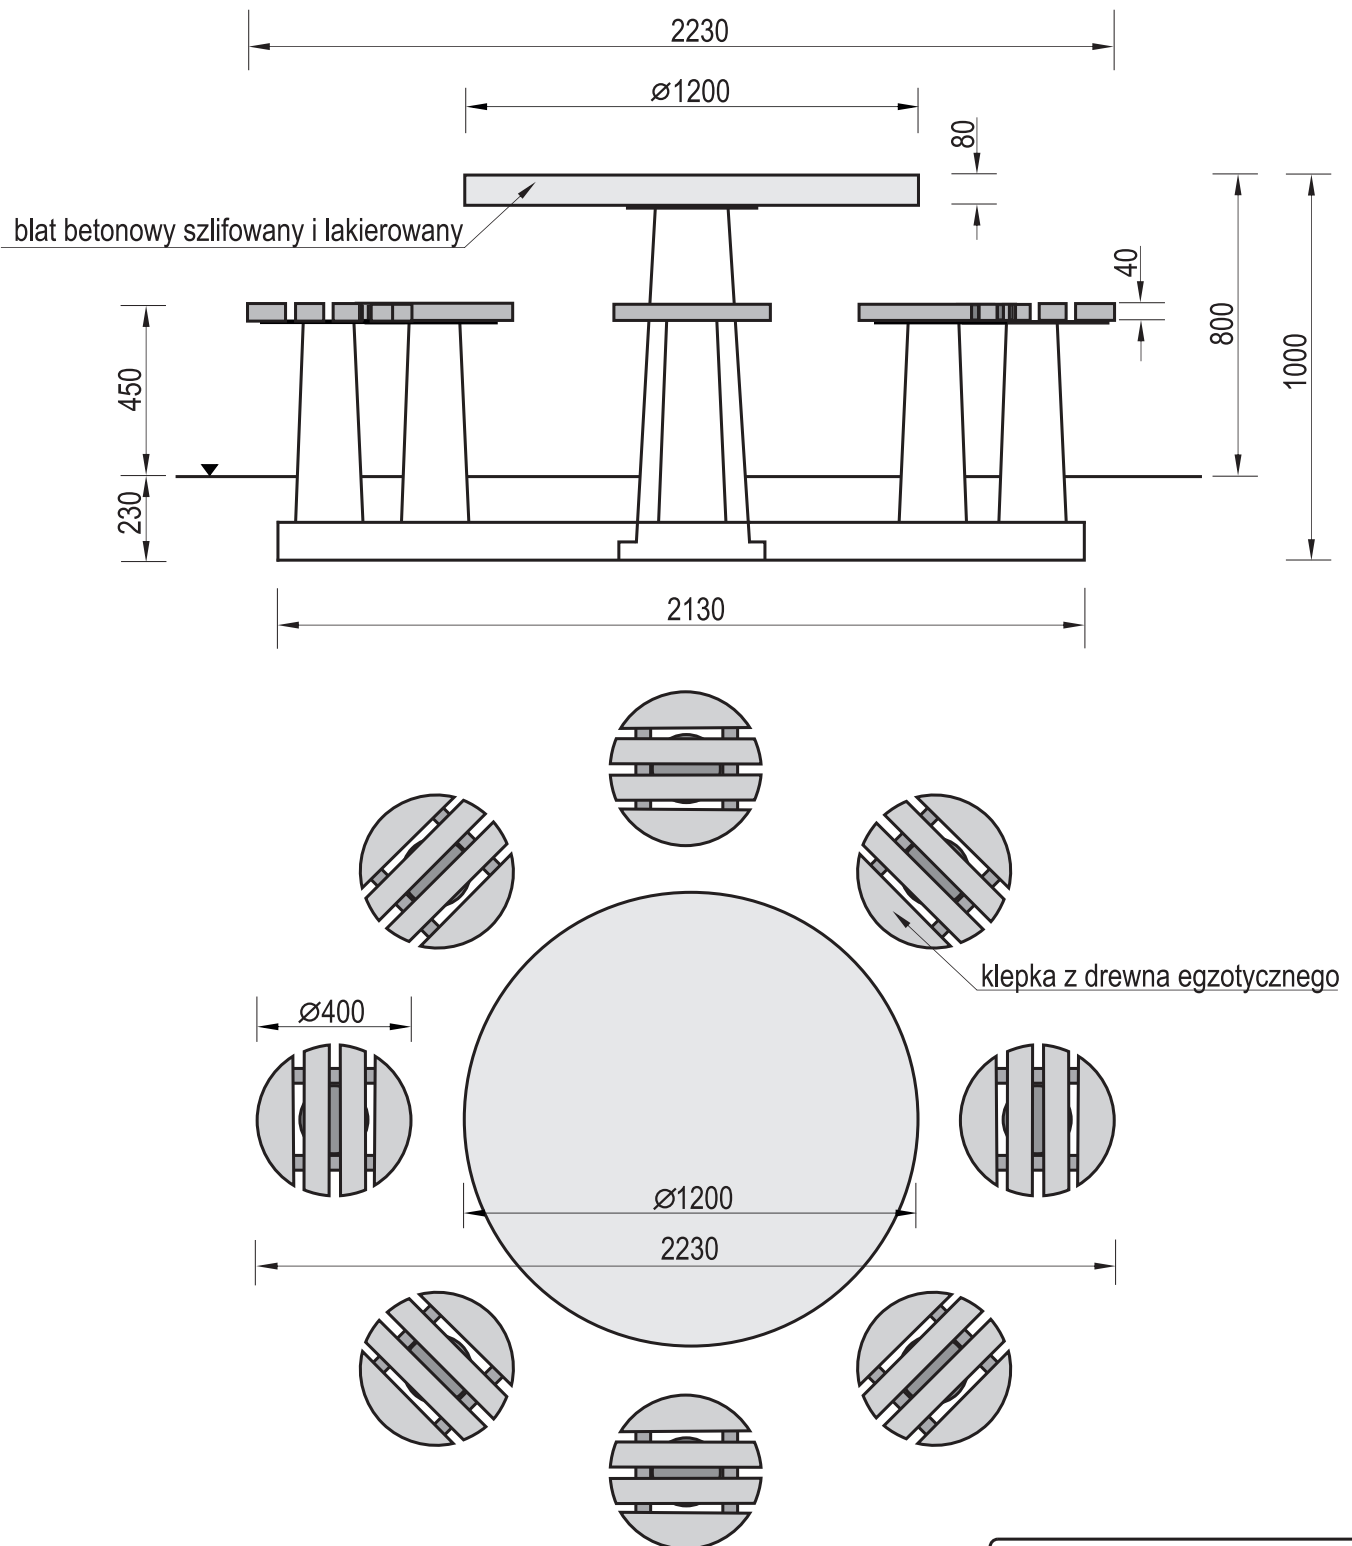

Temat/Nazwa:  
Stół betonowy okrągły 8os. -  $\varnothing$  1200mm

Utworzenie:  
2015-05-20

Symbol:  
7200

Przeznaczenie:  
Komunalne

Skala:  
1:20

Materiał:  
Beton, drewno egzotyczne, elementy stalowe

Waga:  
1015kg

Uwagi:  
Do wkopania,  $\varnothing$  1200mm, do gry w karty

### Charakterystyka urządzenia

- Stół produkowany jest w wersji wyłącznie z czystym blatem do gry w karty,
- Konstrukcja urządzenia wykonana jest z betonu B30, zbrojonego, wibrowanego,
- Siedziska wykonane z lakierowanego drewna egzotycznego, wysoce odpornego na czynniki atmosferyczne,
- Obrzeże blatu wykonane z profilowanej listwy aluminiowej,
- Szlifowany i lakierowany blat stołu jest wysoce odporny na działanie czynników atmosferycznych