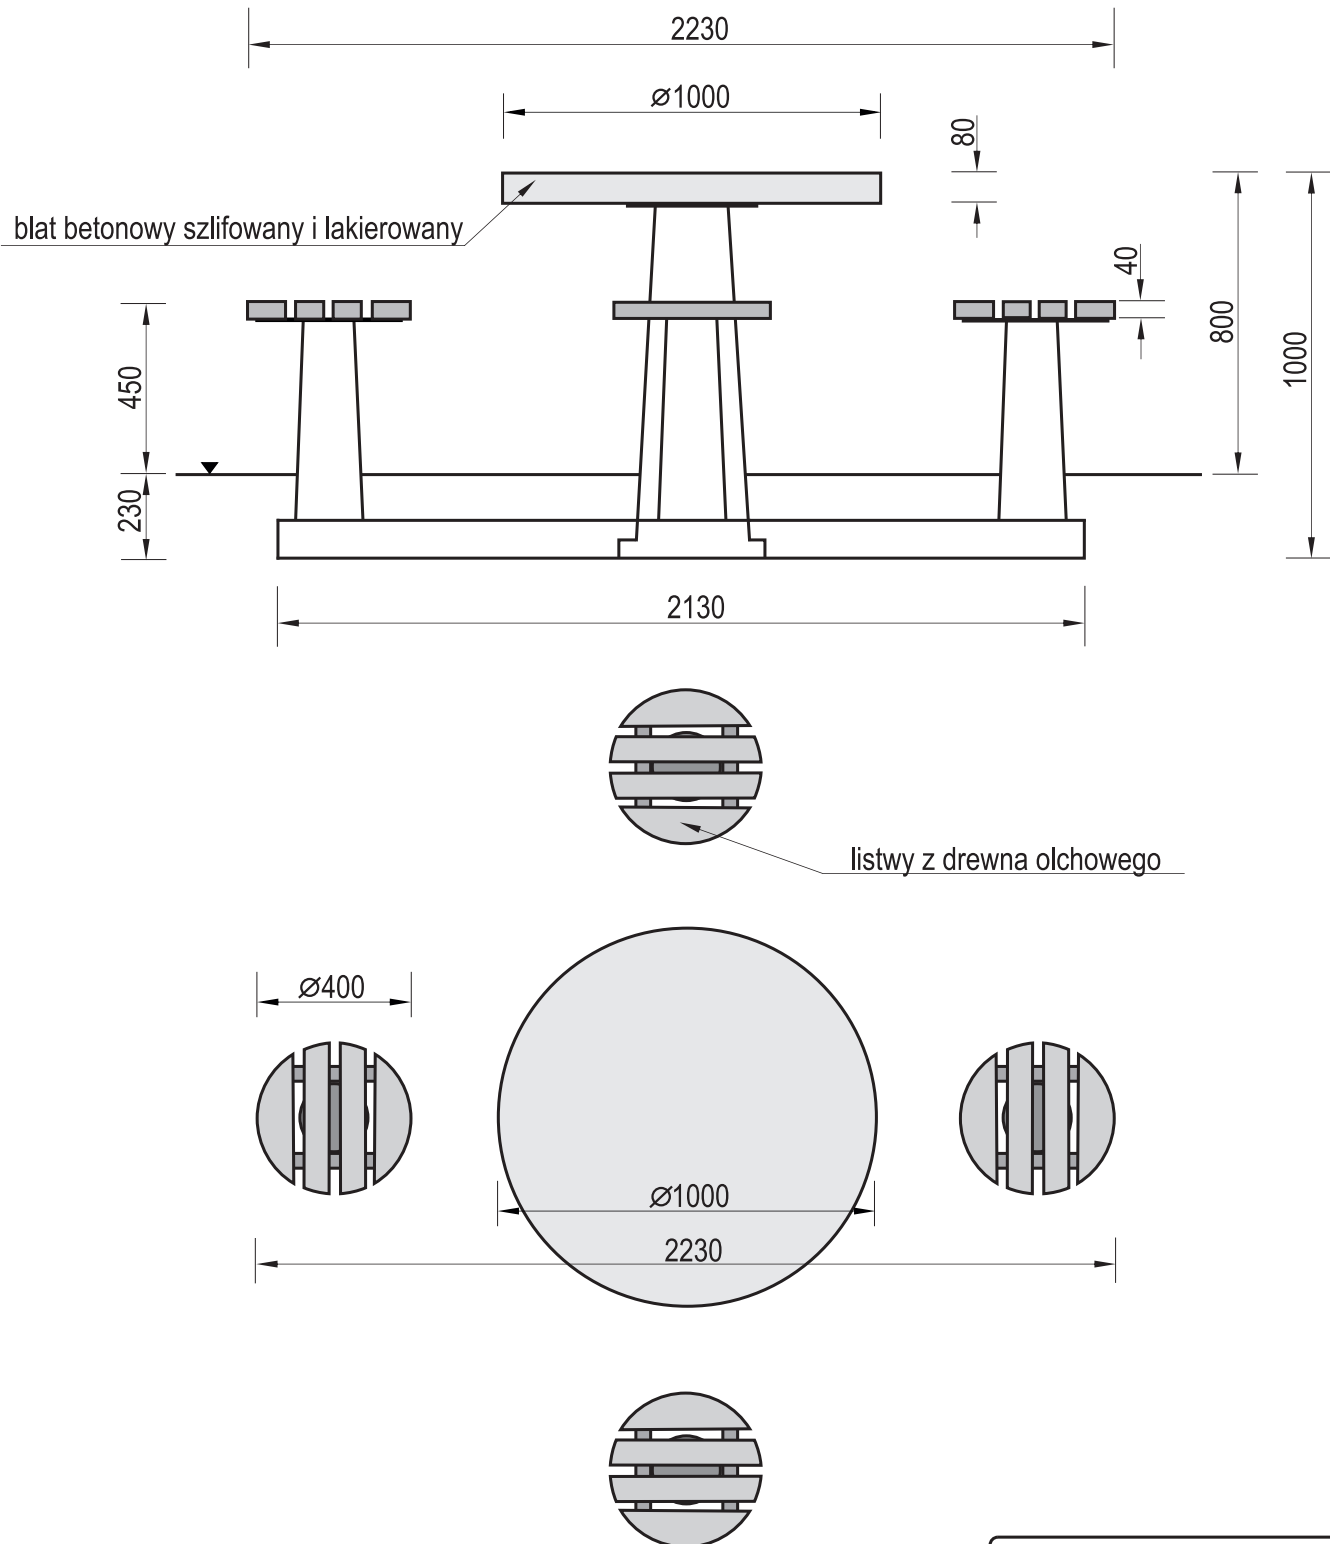

Temat/Nazwa:
Stolik okrągły do gry w karty, 4-osobowy - \varnothing 100cm

Utworzenie:
2015-05-20

Symbol:
7600

Przeznaczenie:
Mała architektura

Skala:
1:20

Materiał:
Beton, elementy stalowe, drewno olchowe

Waga:
720kg

Uwagi:
Do wkopania

Charakterystyka urządzenia

- Stolik w wersji z czystym blatem do gry w karty,
- Konstrukcja urządzenia wykonana jest z betonu klasy C35/45, zbrojonego, wibrowanego,
- Siedziska wykonane z lakierowanego drewna olchowego,
- Obrzeże blatu wykonane z profilowanej listwy aluminiowej,
- Szlifowany i lakierowany blat stołu jest wysoce odporny na działanie czynników atmosferycznych,