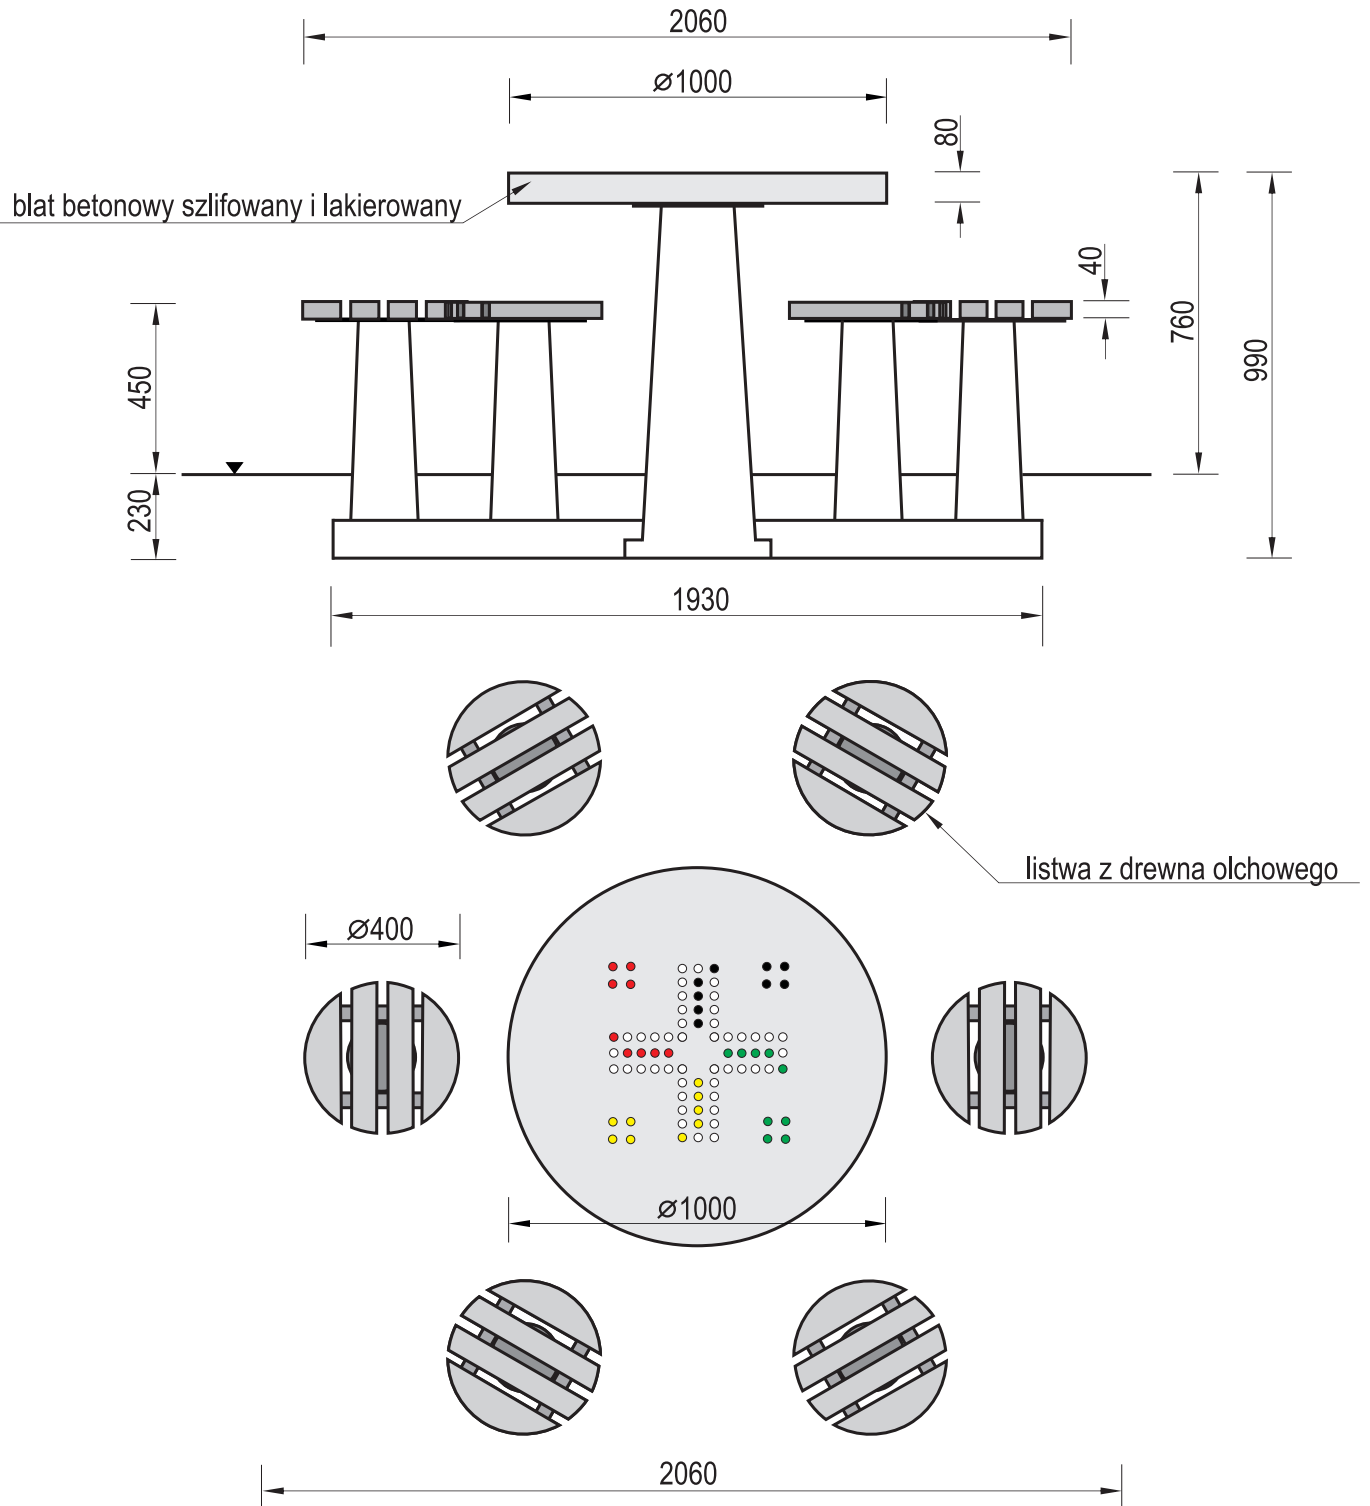

Temat/Nazwa:
Stolik betonowy okrągły do gry w chińczyka \varnothing 1000mm

Utworzenie:
2015-05-20

Symbol:
7703

Przeznaczenie:
Mała architektura

Skala:
1:20

Materiał:
Beton, drewno olchowe, elementy stalowe

Waga:
910kg

Uwagi:
Do wkopania, \varnothing 1000mm

Charakterystyka urządzenia

- Stolik w wersji do gry w chińczyka, z planszą z barwionej masy betonowej
- Konstrukcja urządzenia wykonana jest z betonu klasy C35/45, zbrojonego, wibrowanego
- Siedziska wykonane z lakierowanego drewna olchowego
- Obrzeże blatu wykonane z profilowanej listwy aluminiowej
- Szlifowany i lakierowany blat stołu jest wysoce odporny na działanie czynników atmosferycznych