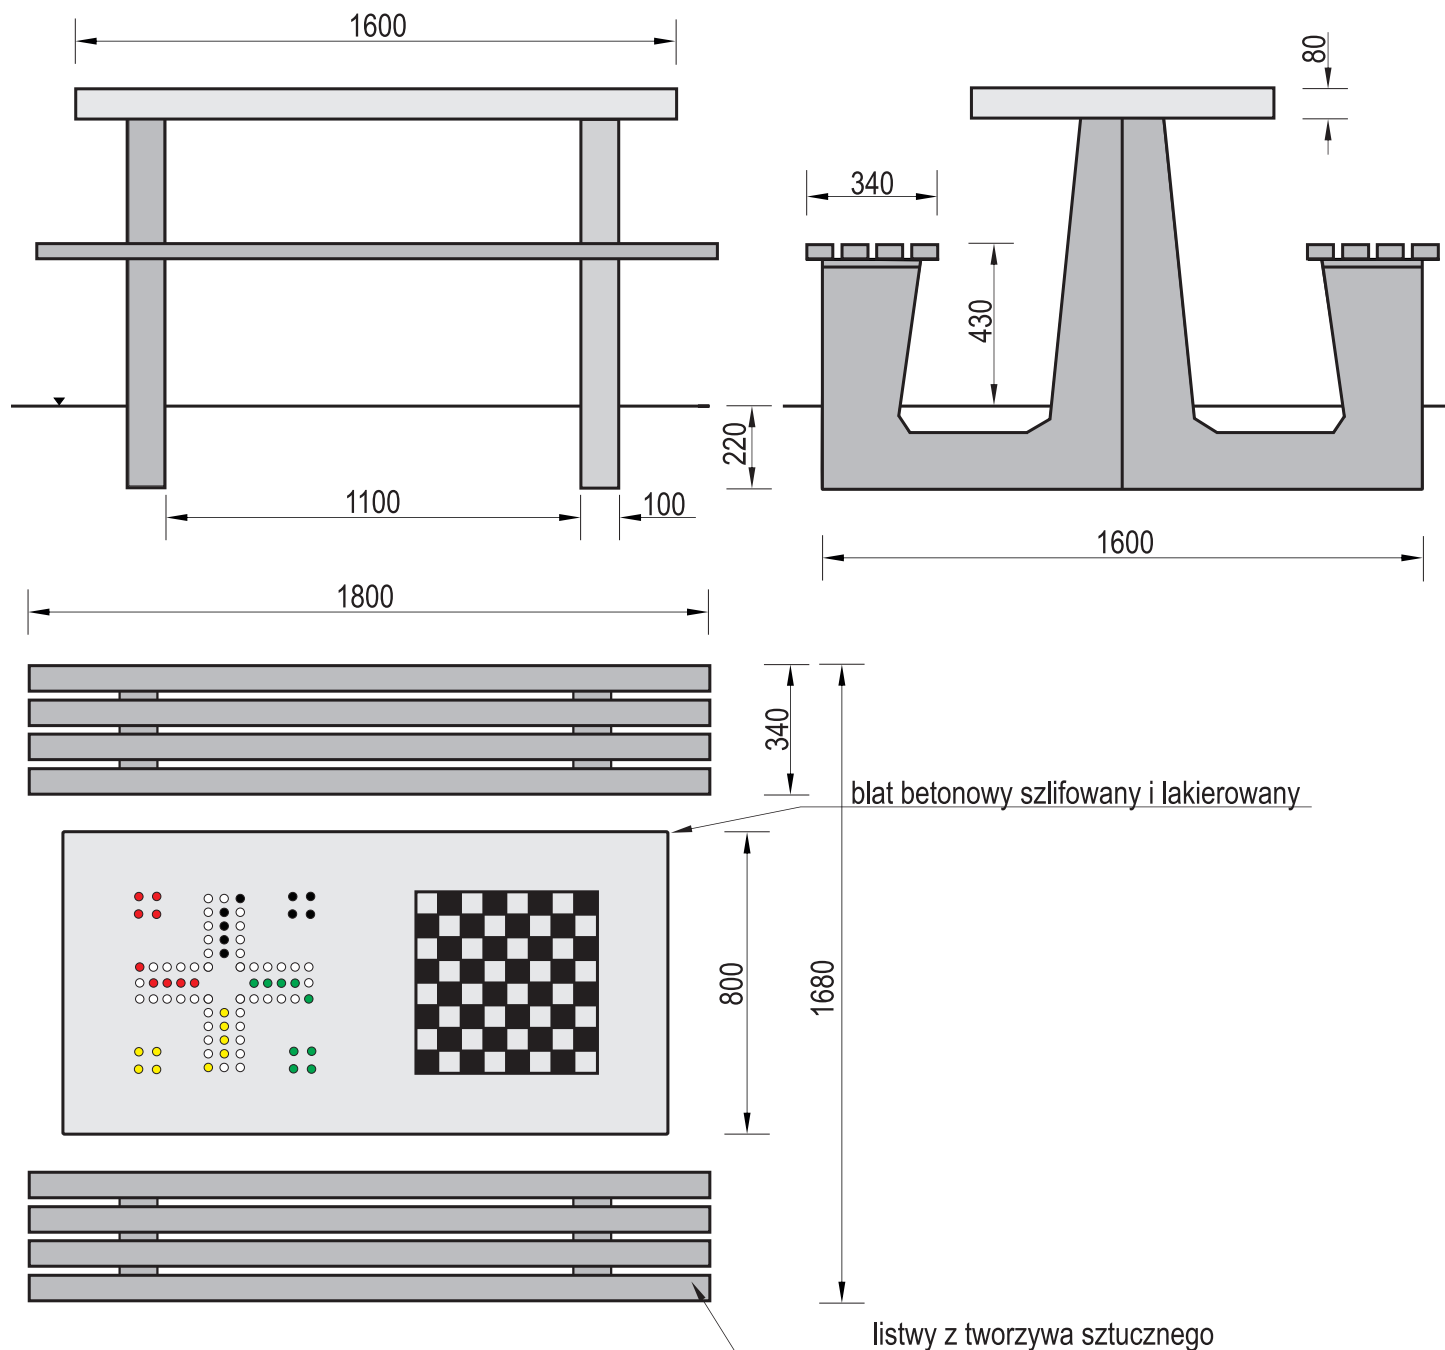

Temat/Nazwa:
Stół do gry w szachy i w chińczyka z ławkami bez oparc

Utworzenie:
2019-10-25

Symbol:
5104

Przeznaczenie:
Mała Architektura

Skala:
1:20

Materiał:
Beton, elementy stalowe, tworzywo sztuczne

Waga:
496kg

Uwagi:
Do wkopania

Charakterystyka urządzenia

- Konstrukcja wykonana z wibrowanego betonu klasy B30
- Szlifowany i lakierowany blat stołu jest wysoce odporny na działanie czynników atmosferycznych
- Obrzeże blatu wykończone profilowaną listwą aluminiową
- Siedziska wykonane z tworzywa sztucznego
- Stół przeznaczony do gry w szachy i w chińczyka
- Szachownica wykonana z kostki granitowej, pola do gry w chińczyka z barwionej masy betonowej