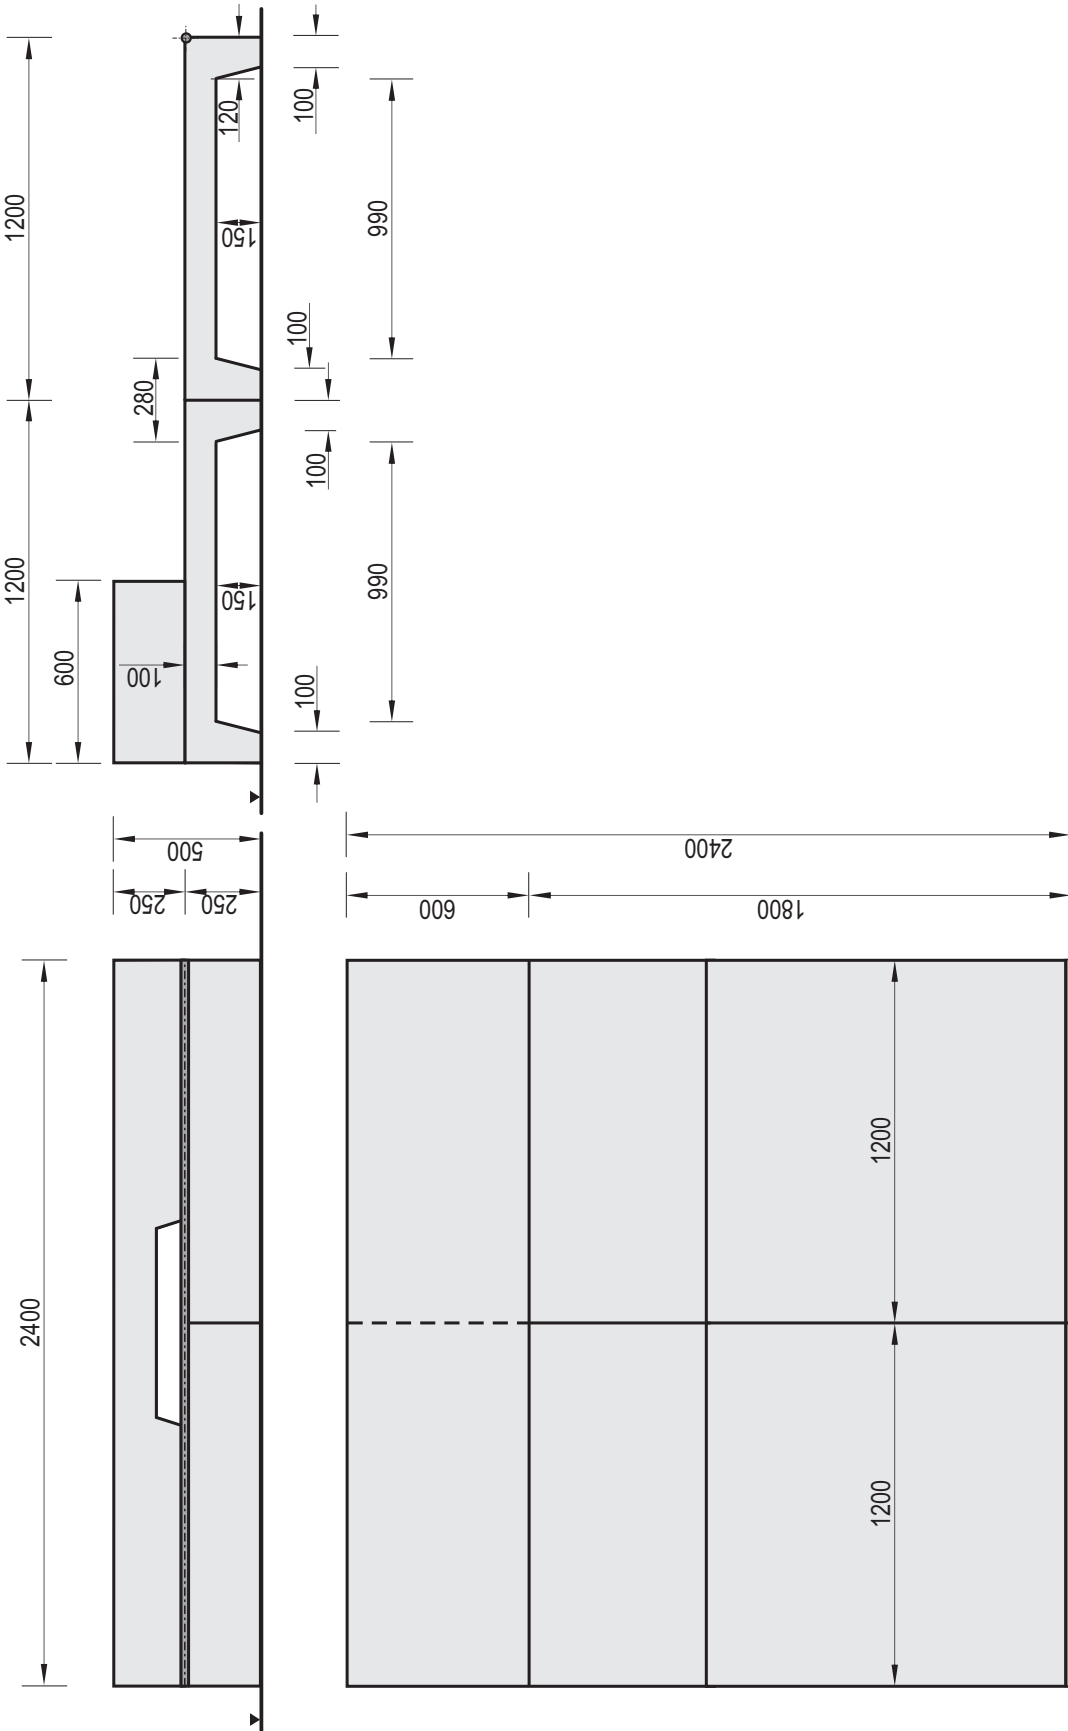

Temat/Nazwa:
Olly -Box 5-częściowy

Utworzenie:
2015-03-13

Symbol:
182450

Przeznaczenie:
Sportowe

Skala:
1:25

Materiał:
Beton kl. C35/45, stal ocynkowana

Waga:
2360

Uwagi:

Charakterystyka urządzenia

- Konstrukcja urządzenia wykonana z betonu klasy C35/45 oraz z elementów stalowych ocynkowanych,
- Urządzenie składa się z Olly-Box trzyczęściowy (181250) oraz Wall-Box (181220),
- Wszystkie elementy metalowe w urządzeniu ocynkowane są metodą ogniową,
- Walk-Box 250mm montowany jest jako samodzielne urządzenie lub jako część większego zestawu.