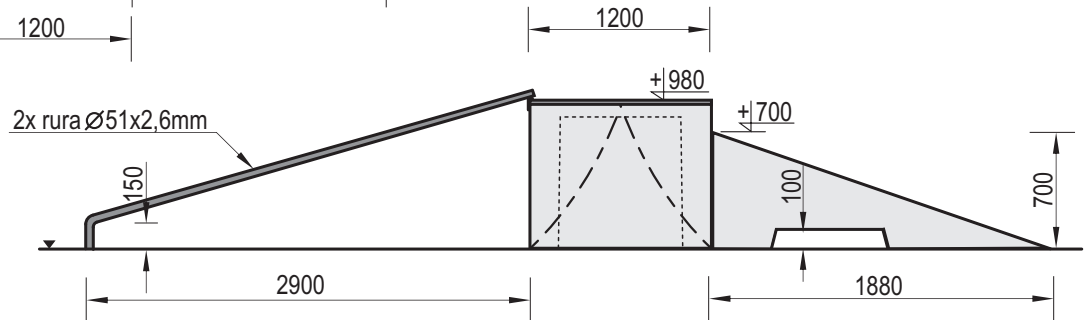

Symbol:

105098

Uwagi:

Box 980 + 2x Coping Ramp 980 + Bank 700 + Curb 980

Przeznaczenie:

Sportowe

Skala:

1:50

Widok z przodu

Widok z boku

Widok z góry

Charakterystyka urządzenia

- W skład zestawu wchodzi Box 980 + 2x Coping Ramp 980 + Bank 700 + Curb 980
- Konstrukcja urządzenia wykonana z betonu klasy C35/45, oraz elementów stalowych ocynkowanych
- Wszystkie elementy metalowe w urządzeniu ocynkowane są metodą ogniową