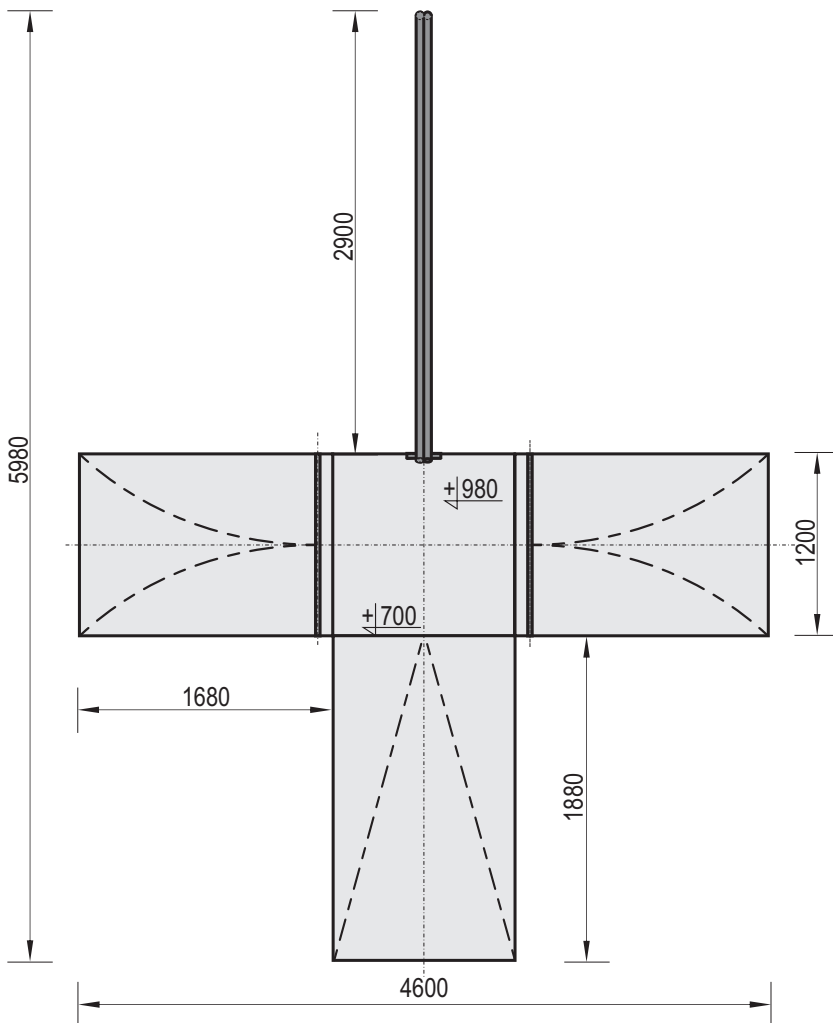

Temat/Nazwa:

Fun-Box 50_980

Materiał:

Beton kl.C35/45, stal ocynkowana

Utworzenie:

2010-09-05

Waga:

3900

Symbol:

105098

Uwagi:

Box 980 + 2x Coping Ramp 980 + Bank 700 + Curb 980

Przeznaczenie:

Sportowe

Skala:

1:50

Widok z przodu

Widok z boku

Widok z góry

Charakterystyka urządzenia

- W skład zestawu wchodzi Box 980 + 2x Coping Ramp 980 + Bank 700 + Curb 980
- Konstrukcja urządzenia wykonana z betonu klasy C35/45, oraz elementów stalowych ocynkowanych
- Wszystkie elementy metalowe w urządzeniu ocynkowane są metodą ogniową