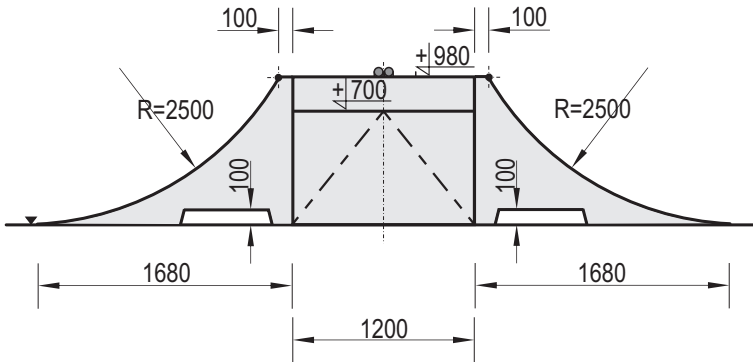

Symbol:

105098

Uwagi:

Box 980 + 2x Coping Ramp 980 + Bank 700 + Curb 980

Przeznaczenie:

Sportowe

Skala:

1:50

Widok z przodu

Widok z boku

Widok z góry

Charakterystyka urządzenia

- W skład zestawu wchodzi Box 980 + 2x Coping Ramp 980 + Bank 700 + Curb 980
- Konstrukcja urządzenia wykonana z betonu klasy C35/45, oraz elementów stalowych ocynkowanych
- Wszystkie elementy metalowe w urządzeniu ocynkowane są metodą ogniową