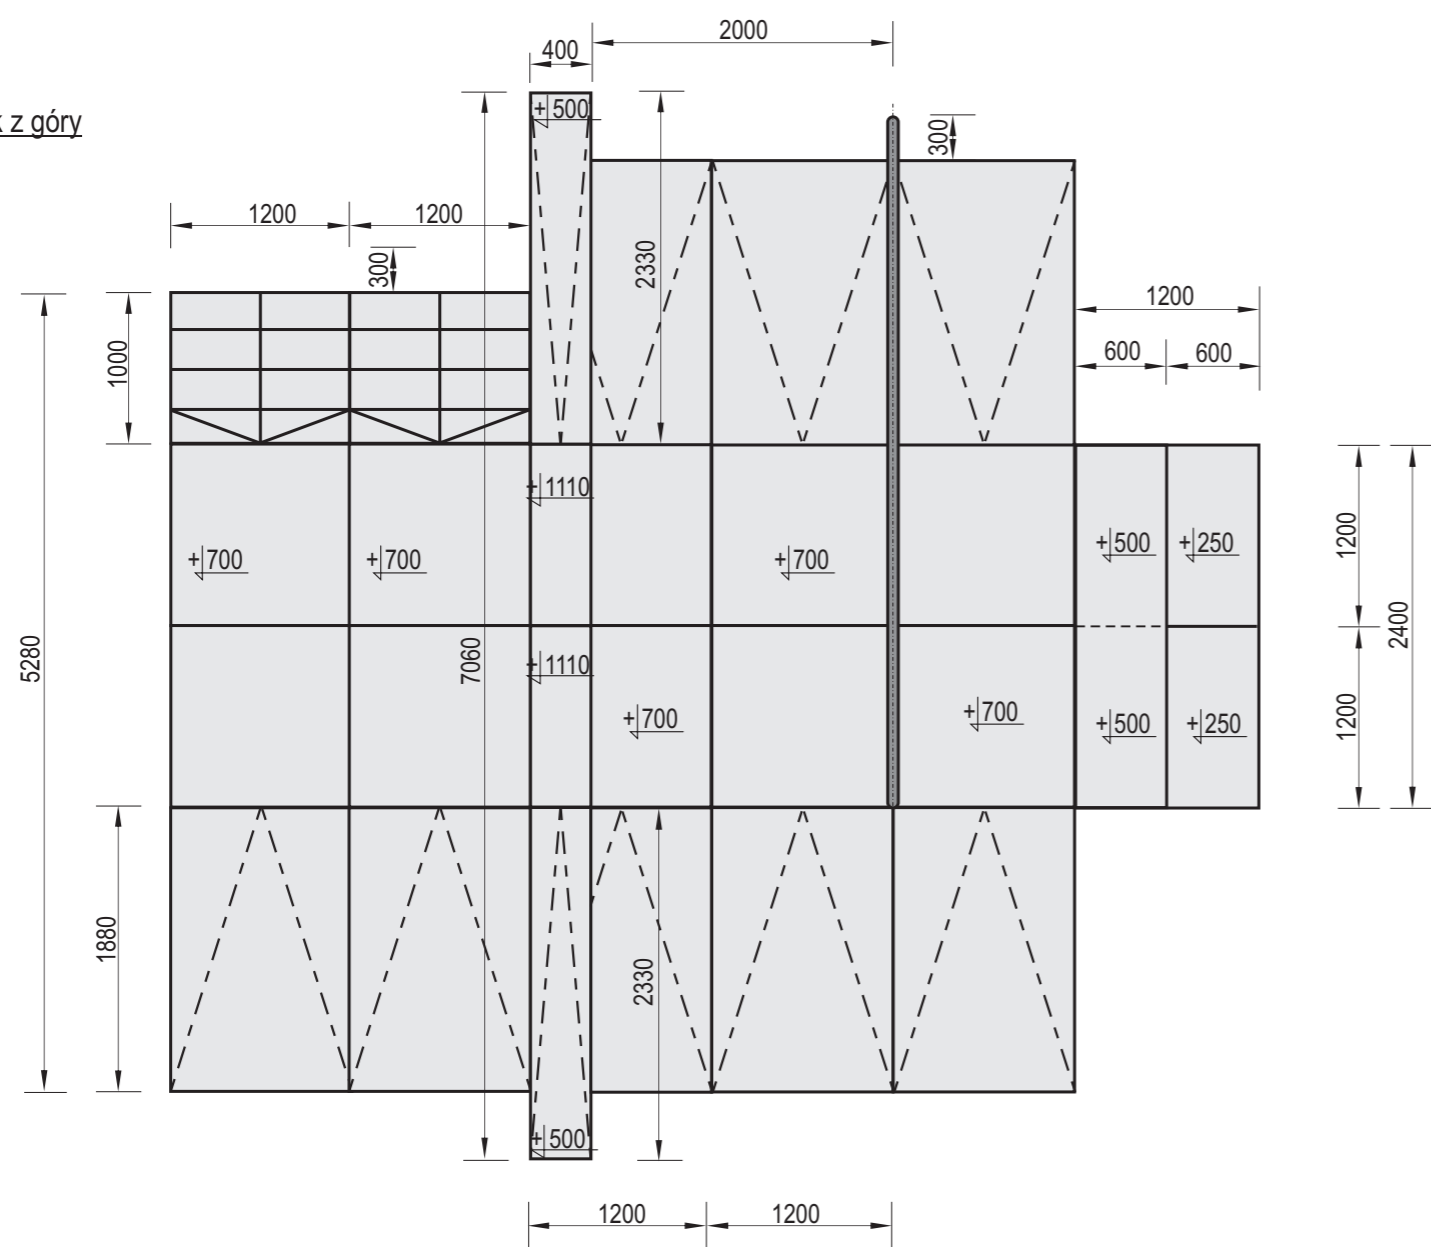

Widok z przodu

Widok z boku

Widok z góry

**Charakterystyka urządzenia**

- W skład zestawu wchodzi 10x Box 700 + 8x Bank 700 + 2x Stairs + 2x Grind Box 700 ukośny + 2x Grind Box prosty + 2x Rail + Olly Box 3-częściowy
- Konstrukcja urządzenia wykonana z betonu klasy C35/45, oraz elementów stalowych ocynkowanych metodą ogniową

**UWAGA ! Korzystanie z urządzeń przez dzieci może mieć miejsce tylko pod opieką osób dorosłych**

Temat/Nazwa: <b>Fun-Box 5</b>	Utworzenie: <b>2010-09-05</b>	Symbol: <b>107570</b>	Przeznaczenie: <b>Sportowe</b>	Skala: <b>1:50</b>
Materiał: <b>Beton kl.C35/45, stal ocynkowana</b>	Waga: <b>20800</b>	Uwagi:		