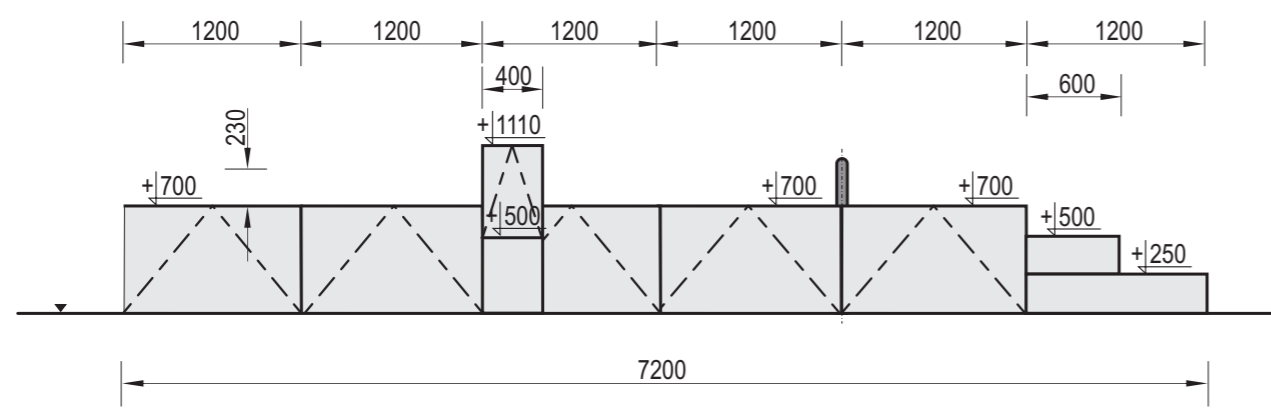

Widok z przodu

Widok z boku

Widok z góry

**Charakterystyka urządzenia**

- W skład zestawu wchodzi 10x Box 700 + 8x Bank 700 + 2x Stairs + 2x Grind Box 700 ukośny + 2x Grind Box prosty + 2x Rail + Olly Box 3-częściowy
- Konstrukcja urządzenia wykonana z betonu klasy C35/45, oraz elementów stalowych ocynkowanych metodą ogniową

**UWAGA ! Korzystanie z urządzeń przez dzieci może mieć miejsce tylko pod opieką osób dorosłych**

Temat/Nazwa: <b>Fun-Box 5</b>	Utworzenie: <b>2010-09-05</b>	Symbol: <b>107570</b>	Przeznaczenie: <b>Sportowe</b>	Skala: <b>1:50</b>
Materiał: <b>Beton kl.C35/45, stal ocynkowana</b>	Waga: <b>20800</b>	Uwagi:		