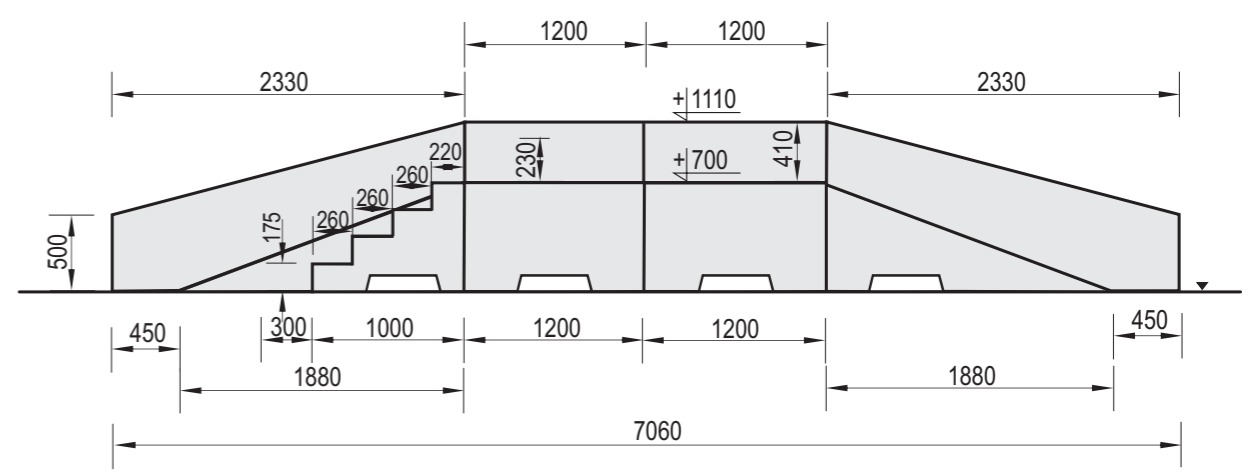

Widok z przodu

Widok z boku

Widok z góry

**Charakterystyka urządzenia**

- W skład zestawu wchodzi 10x Box 700 + 8x Bank 700 + 2x Stairs + 2x Grind Box 700 ukośny + 2x Grind Box prosty + 2x Rail + Olly Box 3-częściowy
- Konstrukcja urządzenia wykonana z betonu klasy C35/45, oraz elementów stalowych ocynkowanych metodą ogniową

**UWAGA ! Korzystanie z urządzeń przez dzieci może mieć miejsce tylko pod opieką osób dorosłych**

Temat/Nazwa: <b>Fun-Box 5</b>	Utworzenie: <b>2010-09-05</b>	Symbol: <b>107570</b>	Przeznaczenie: <b>Sportowe</b>	Skala: <b>1:50</b>
Materiał: <b>Beton kl.C35/45, stal ocynkowana</b>	Waga: <b>20800</b>	Uwagi:		