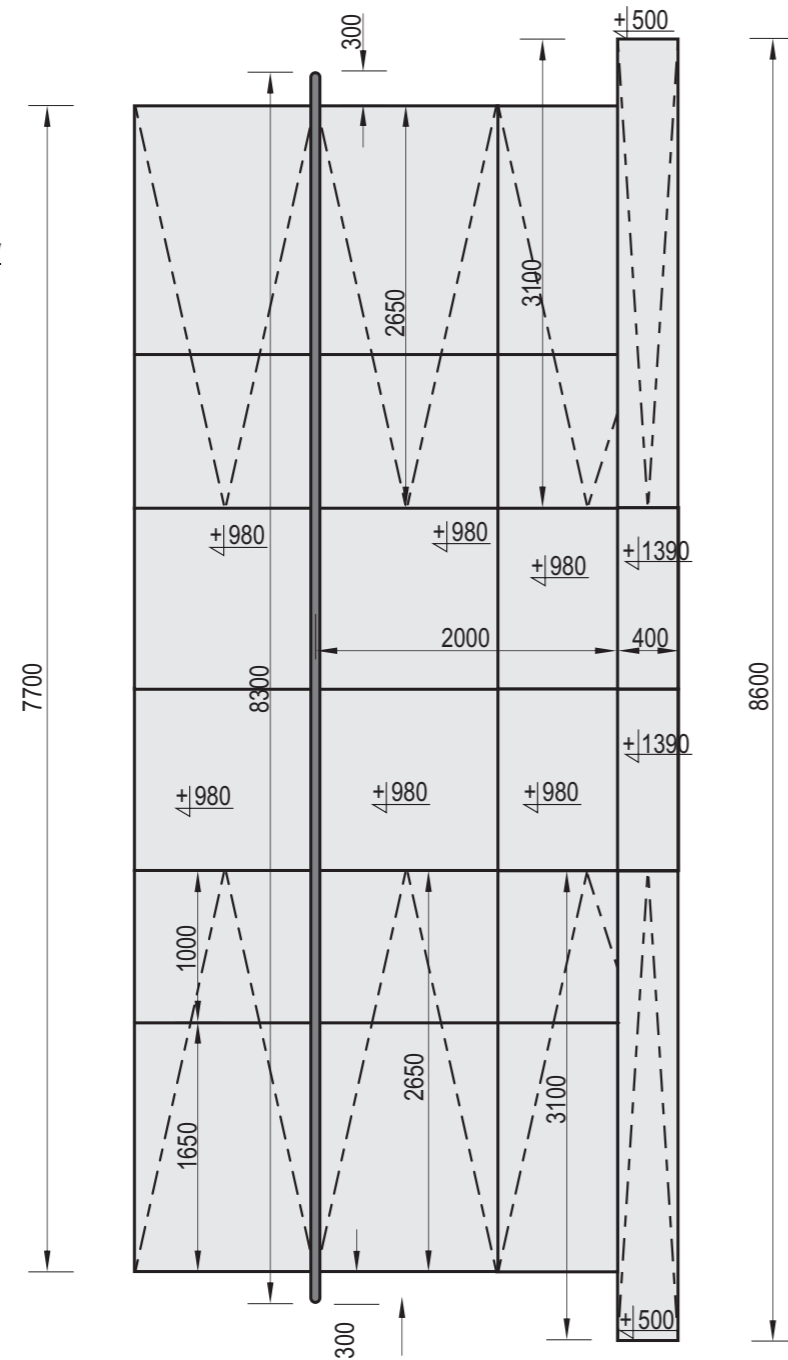

Widok z przodu

Widok z boku

Widok z góry

Charakterystyka urządzenia

- W skład zestawu wchodzi: 6x Box 980 + 6x Bank 980 + 2x Grind box prosty + 2x Grind box 980 skos + Rail
- Konstrukcja urządzenia wykonana z betonu klasy C35/45, oraz elementów stalowych ocynkowanych metodą ogniową

UWAGA ! Korzystanie z urządzeń przez dzieci może mieć miejsce tylko pod opieką osób dorosłych

Temat/Nazwa:
Fun-Box 15

Materiał:
Beton kl.C35/45, stal ocynkowana

Utworzenie:
2010-09-27

Waga: [kg]
16350

Symbol:
108598

Uwagi:

Przeznaczenie:
Sportowe

Skala:
1:50