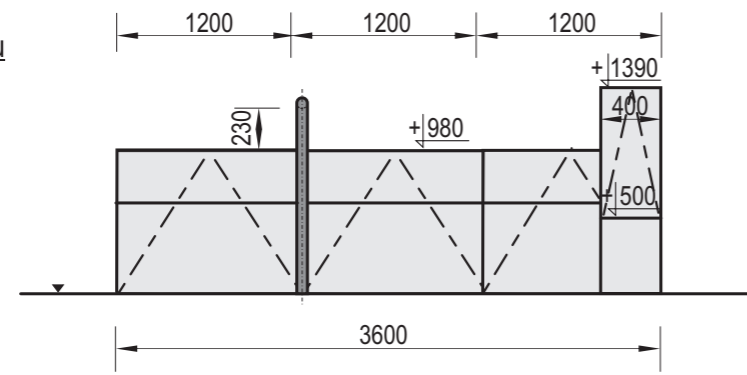

Widok z przodu

Widok z boku

Widok z góry

Charakterystyka urządzenia

- W skład zestawu wchodzi: 6x Box 980 + 6x Bank 980 + 2x Grind box prosty + 2x Grind box 980 skos + Rail
- Konstrukcja urządzenia wykonana z betonu klasy C35/45, oraz elementów stalowych ocynkowanych metodą ogniową

UWAGA ! Korzystanie z urządzeń przez dzieci może mieć miejsce tylko pod opieką osób dorosłych

Temat/Nazwa:
Fun-Box 15

Materiał:
Beton kl.C35/45, stal ocynkowana

Utworzenie:
2010-09-27

Waga: [kg]
16350

Symbol:
108598

Uwagi:

Przeznaczenie:
Sportowe

Skala:
1:50