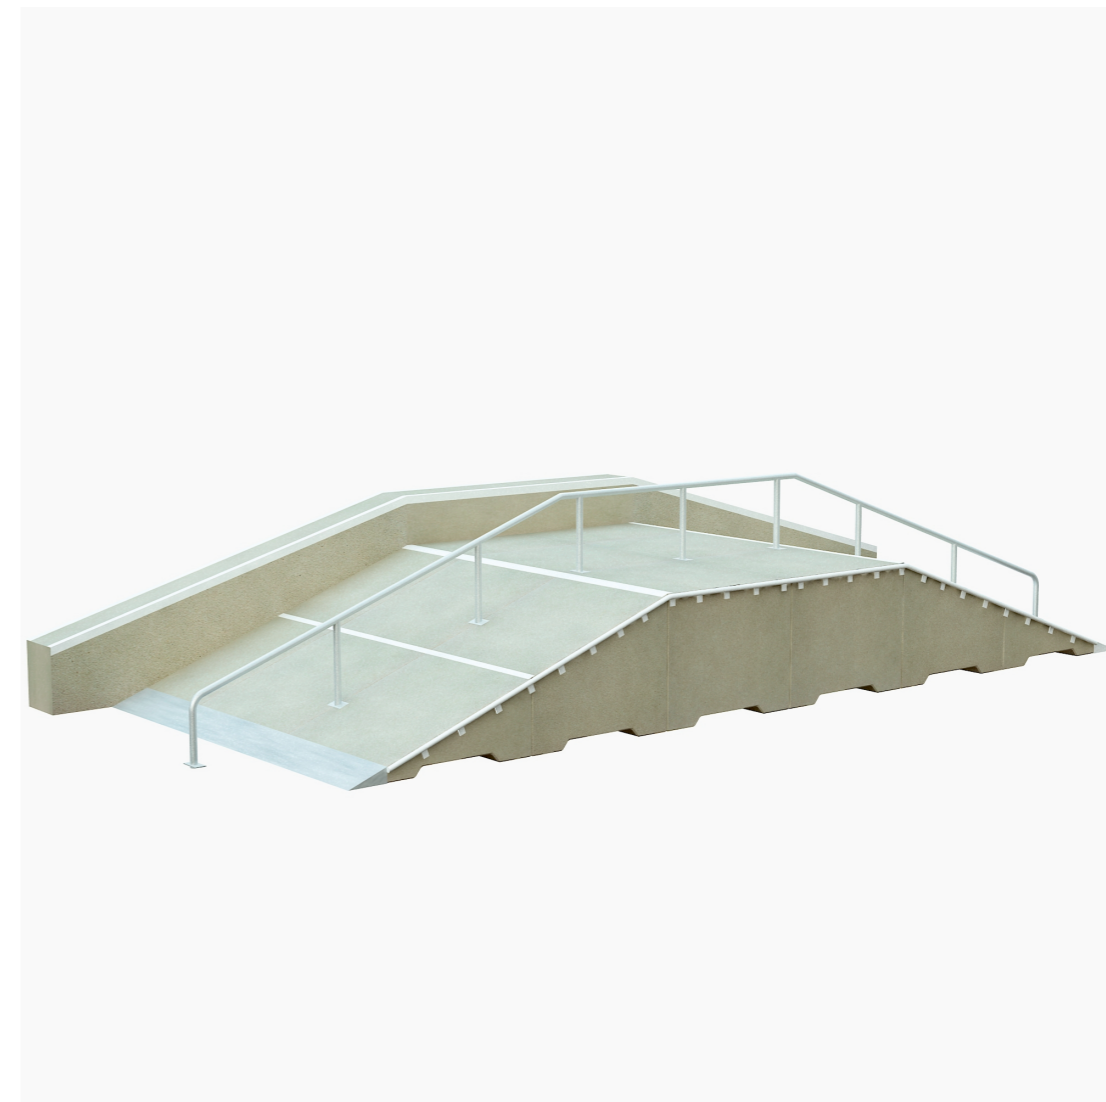

Widok z przodu

Widok z boku

Widok z góry

Charakterystyka urządzenia

- W skład zestawu wchodzi: 6x Box 980 + 6x Bank 980 + 2x Grind box prosty + 2x Grind box 980 skos + Rail
- Konstrukcja urządzenia wykonana z betonu klasy C35/45, oraz elementów stalowych ocynkowanych metodą ogniową

UWAGA ! Korzystanie z urządzeń przez dzieci może mieć miejsce tylko pod opieką osób dorosłych

Temat/Nazwa:
Fun-Box 15

Materiał:
Beton kl.C35/45, stal ocynkowana

Utworzenie:
2010-09-27

Waga: [kg]
16350

Symbol:
108598

Uwagi:

Przeznaczenie:
Sportowe

Skala:
1:50