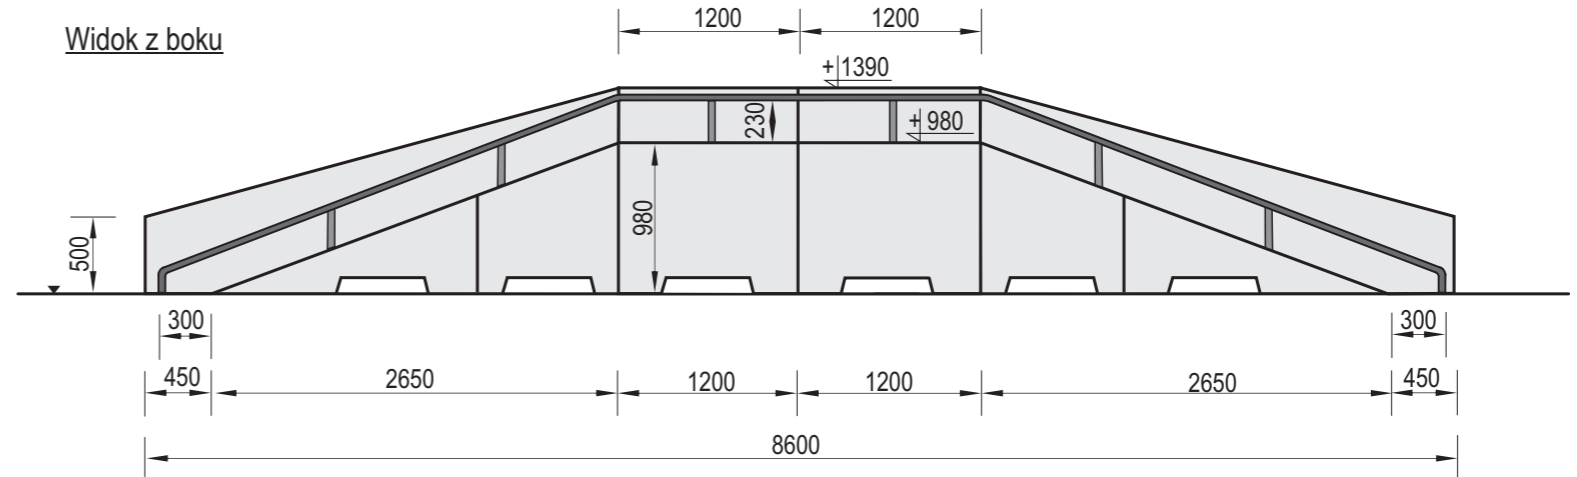

Widok z przodu

Widok z boku

Widok z góry

Charakterystyka urządzenia

- W skład zestawu wchodzi: 6x Box 980 + 6x Bank 980 + 2x Grind box prosty + 2x Grind box 980 skos + Rail
- Konstrukcja urządzenia wykonana z betonu klasy C35/45, oraz elementów stalowych ocynkowanych metodą ogniową

UWAGA ! Korzystanie z urządzeń przez dzieci może mieć miejsce tylko pod opieką osób dorosłych

Temat/Nazwa:
Fun-Box 15

Materiał:
Beton kl.C35/45, stal ocynkowana

Utworzenie:
2010-09-27

Waga: [kg]
16350

Symbol:
108598

Uwagi:

Przeznaczenie:
Sportowe

Skala:
1:50