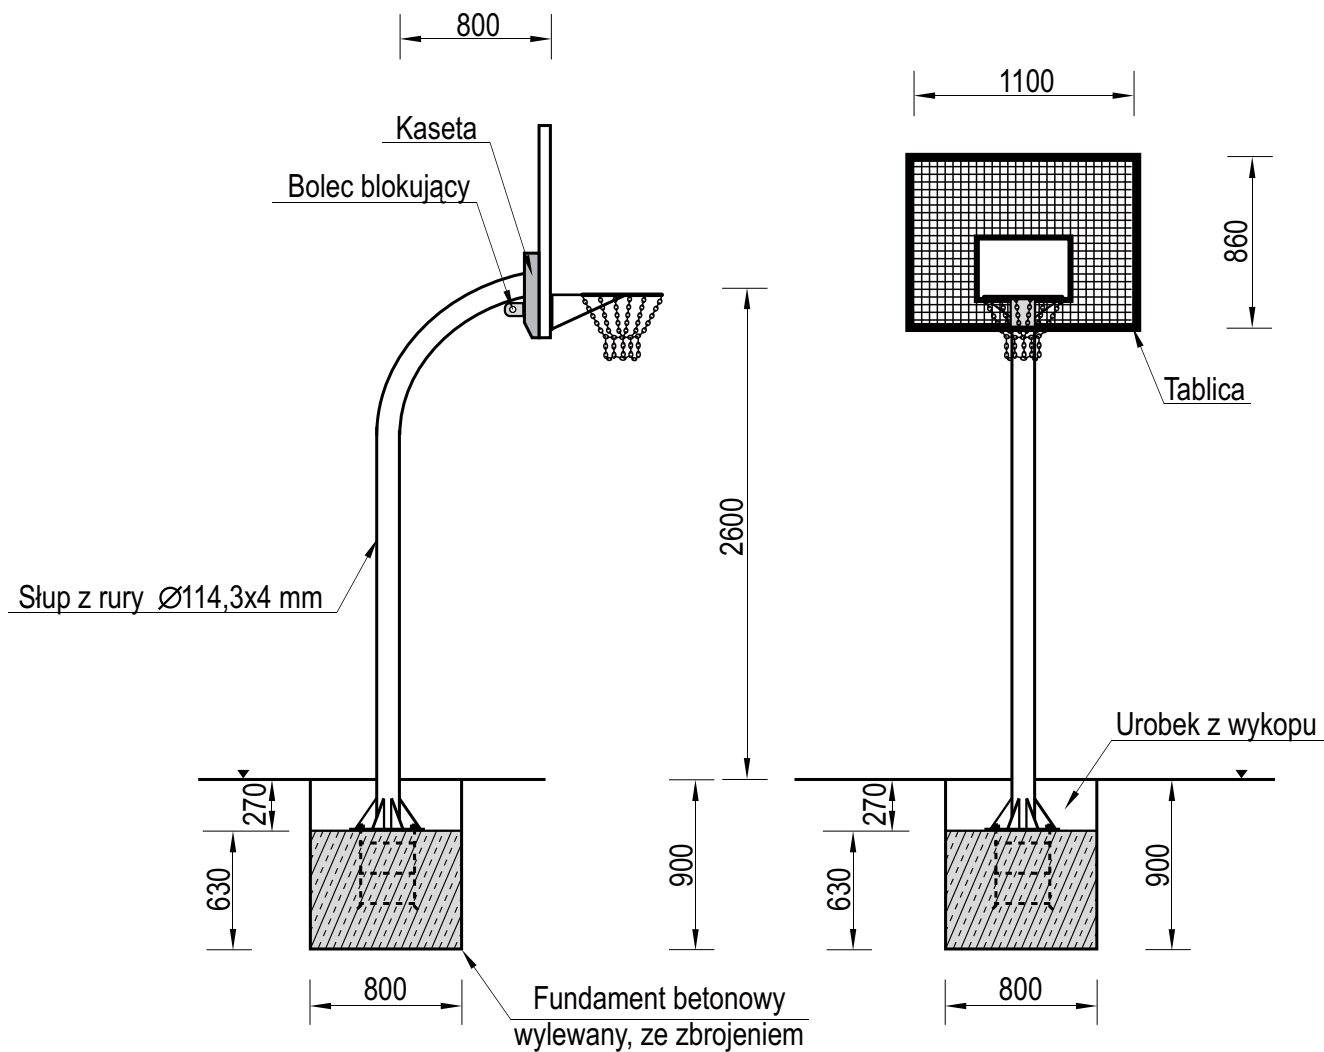

Temat/Nazwa:

Miniosz do koszykówki

Utworzenie:

2019-05-30

Symbol:

2000A/55

Przeznaczenie:

Sportowe

Skala:

1:40

Materiał:

Elementy i rury stalowe, beton, plastik

Waga:

109+570kg

Uwagi:

Tablica z kraty stalowej.

Charakterystyka urządzenia

- Konstrukcja kosza wykonana jest z rury o przekroju $\varnothing 114,3 \times 4$ mm, o wysokości 2,6 m do krawędzi obręczy kosza
- Tablica o wymiarach 1100x860mm wykonana z kraty stalowej w ramie z profilu zamkniętego 50x30x1,5mm
- Kosz wykonany jest z obręczy z pręta gładkiego $\varnothing 20$ mm, wyposażonego w łańcuch chromowy gr.5mm
- Tablica wyposażona jest w kasetę umożliwiającą montaż na statywie i zapobiegającą kradzieży
- W komplecie z urządzeniem dostarczane jest zbrojenie fundamentowe
- Cała konstrukcja urządzenia jest ocynkowana metodą ogniową