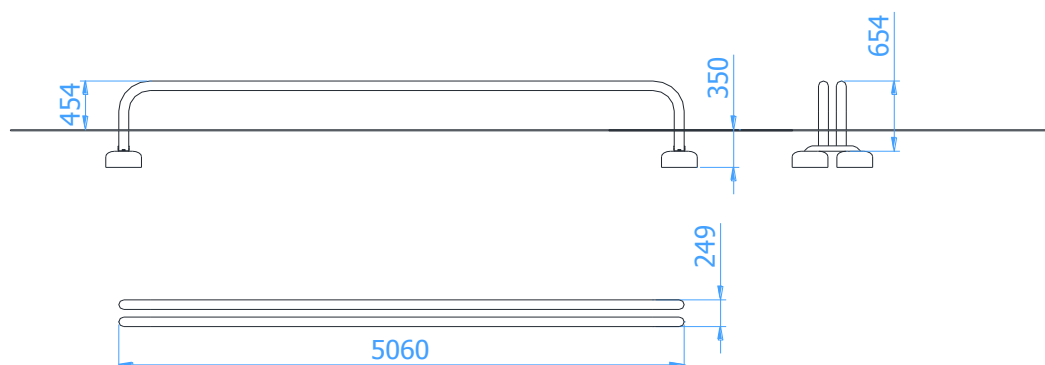

### ŁAWKA SIMPLY 500

Numer katalogowy: 134

Obowiązuje od: 25-02-2019

**Wymiary urządzenia**  
(dł. x szer. x wys.) 5,06 x 0,25 x 0,46 m

#### Wymiary urządzenia

#### Opis techniczny

- Konstrukcja ławki wykonana z rury nierdzewnej  $\varnothing 88,9 \times 3,2$  mm, oraz blachy nierdzewnej 4 mm,
- Ławka może służyć również jako stojak na rowery,
- W komplecie znajdują się fundamenty wykonane z betonu B30, ułatwiające montaż.