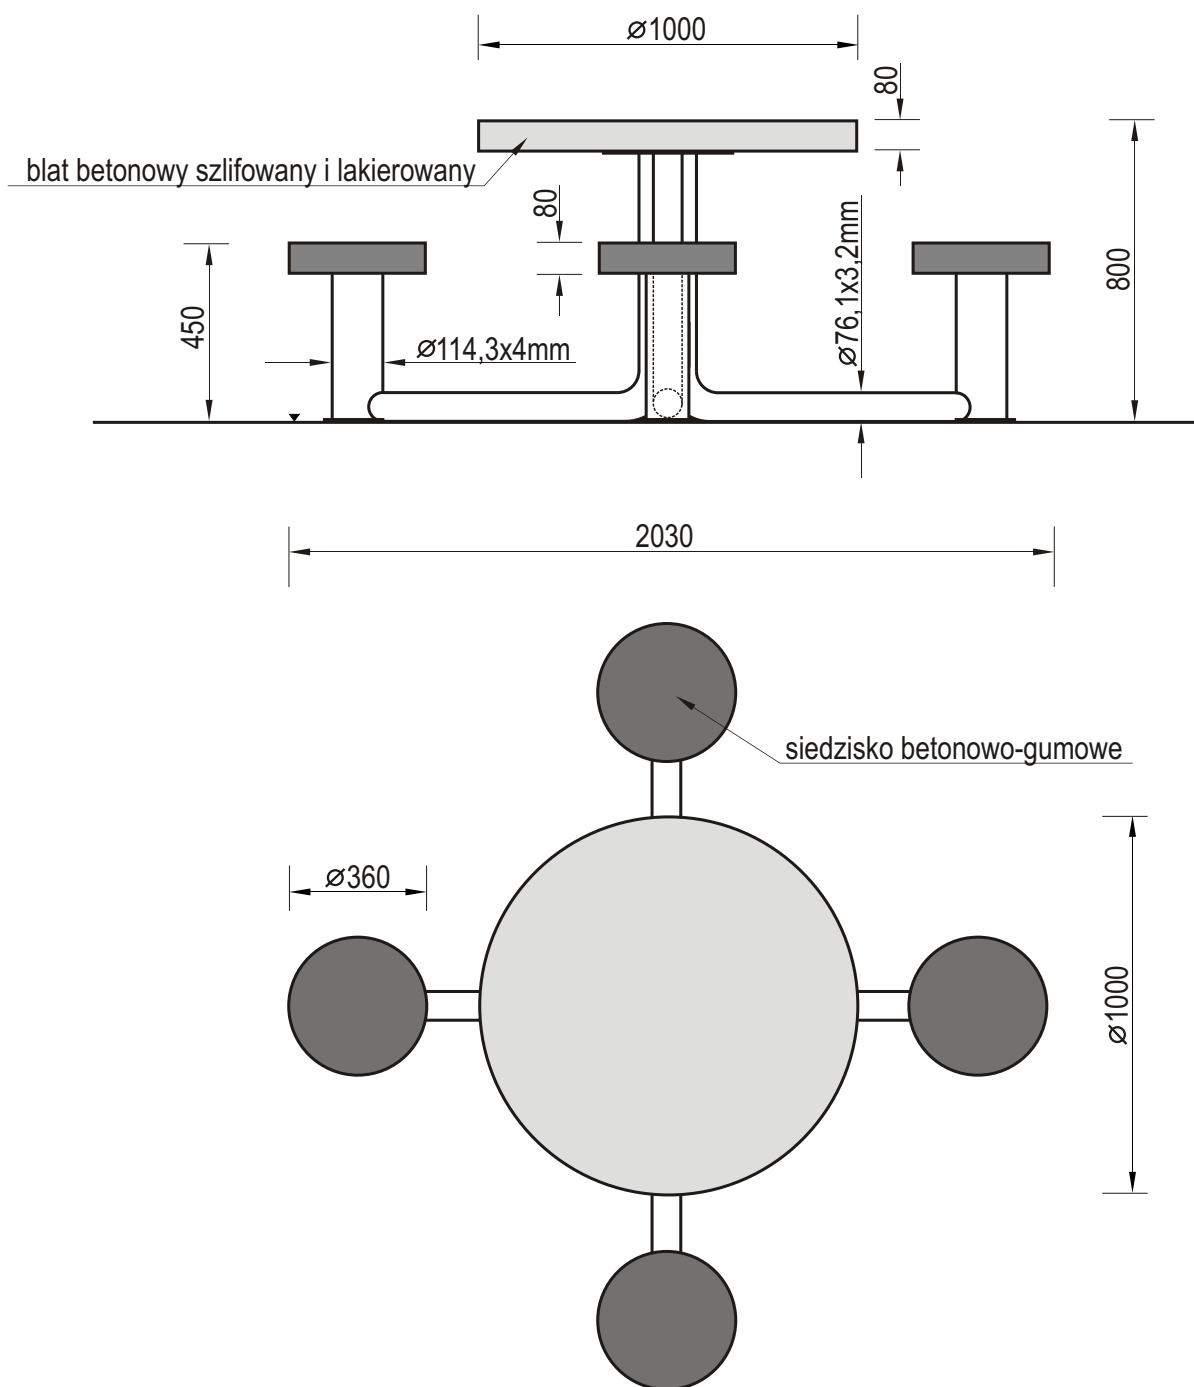

Temat/Nazwa:
Stolik rekreacyjny $\varnothing 1000\text{mm}$

Utworzenie:
2010-02-22

Symbol:
7051

Przeznaczenie:
Komunalne

Skala:
1:20

Materiał:
Elementy i rury stalowe, beton, plastik

Waga:
240kg

Uwagi: Na utwardzone podłoże,
 $\varnothing 1000\text{mm}$, do gry w karty

Charakterystyka urządzenia

- Stolik produkowany jest w wersji z blatem do gry w karty
- Konstrukcja urządzenia wykonana jest z rur $\varnothing 76,1 \times 3,2\text{mm}$, oraz $\varnothing 114,3 \times 4\text{mm}$
- Wszystkie metalowe części urządzenia ocynkowane są metodą ogniową, opcjonalnie malowane farbami strukturalnymi
- Obrzeże blatu wykończone profilowaną listwą aluminiową
- Siedziska betonowo-gumowe odporne na czynniki atmosferyczne