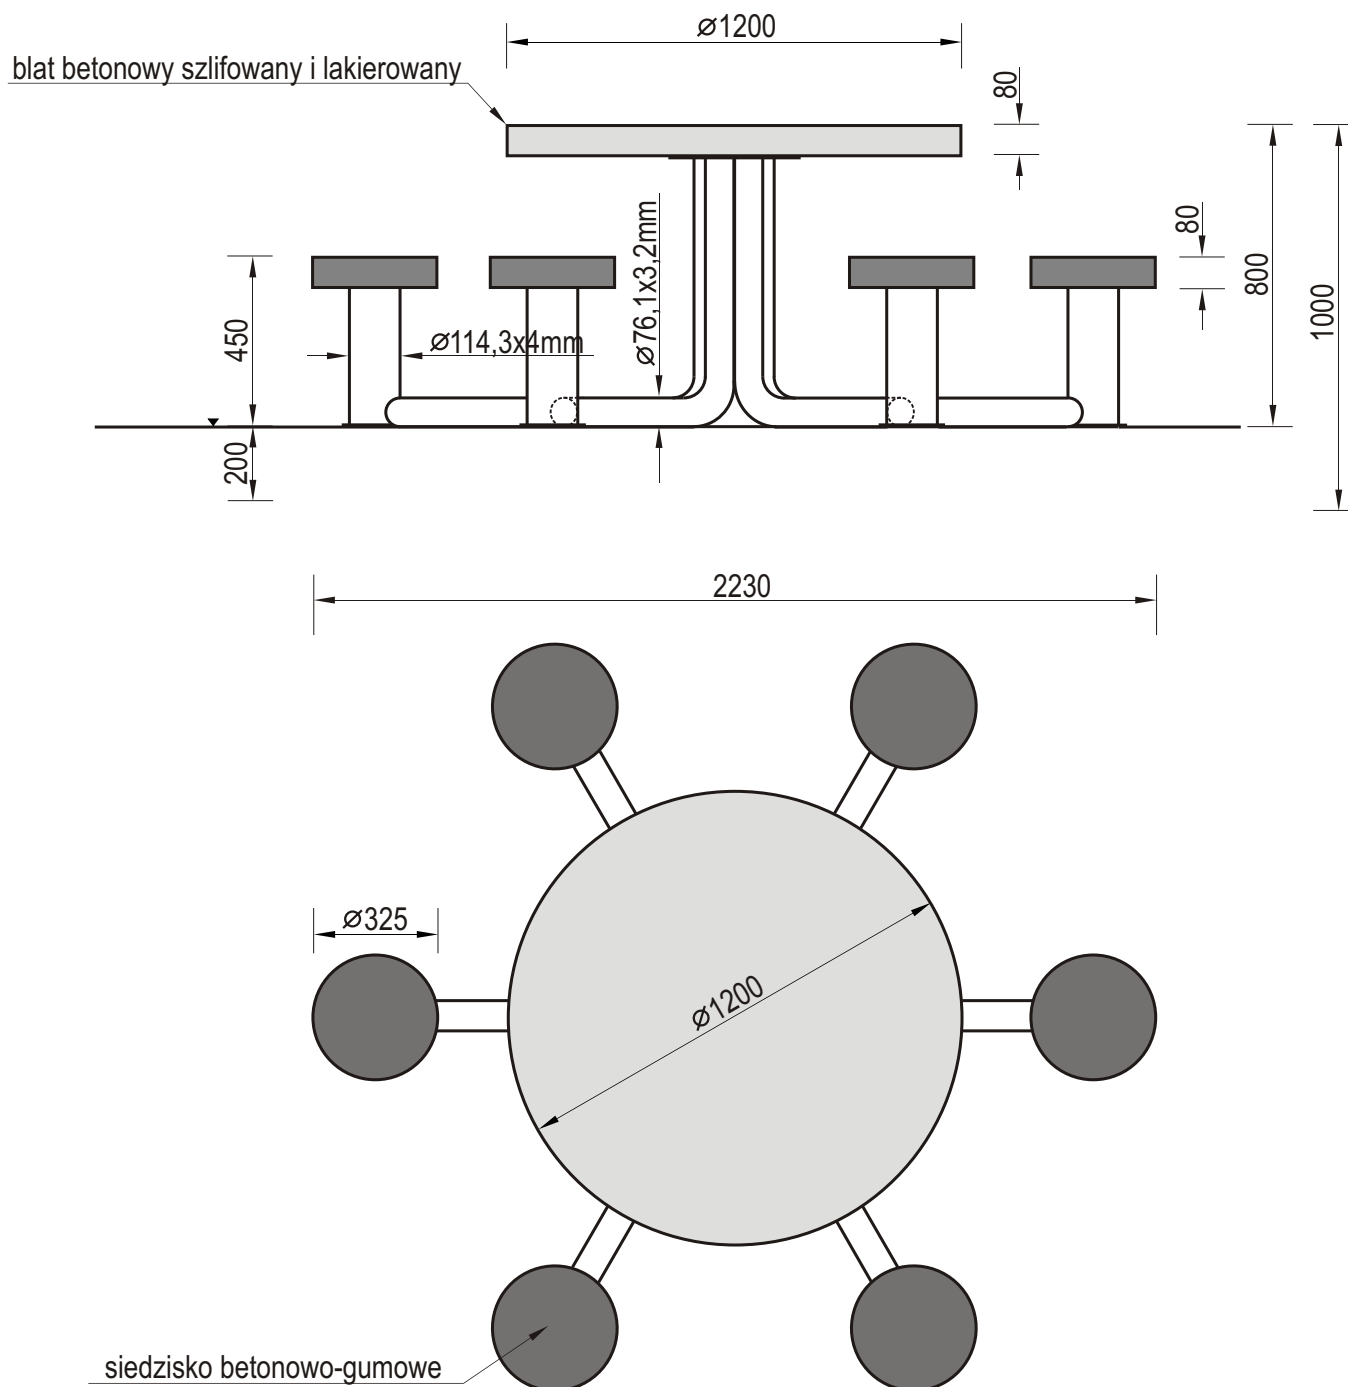

Temat/Nazwa:  
Stolik rekreacyjny  $\varnothing 1200\text{mm}$

Utworzenie:  
2010-02-22

Symbol:  
7150

Przeznaczenie:  
Komunalne

Skala:  
1:20

Materiał:  
Elementy i rury stalowe, beton, plastik

Waga:  
320kg

Uwagi:  
Do postawienia,  $\varnothing 1200\text{mm}$ , do gry w karty

### Charakterystyka urządzenia

- Stolik produkowany jest w wersji wyłącznie z czystym blatem do gry w karty
- Konstrukcja urządzenia wykonana jest z rur  $\varnothing 76,1 \times 3,2\text{mm}$ , oraz  $\varnothing 114,3 \times 4\text{mm}$ , całość ocynkowana metodą ogniową
- Siedziska betonowo-gumowe odporne na czynniki atmosferyczne
- Obrzeże blatu wykonane z profilowanej listwy aluminiowej
- Szlifowany i lakierowany blat stołu jest wysoce odporny na działanie czynników atmosferycznych