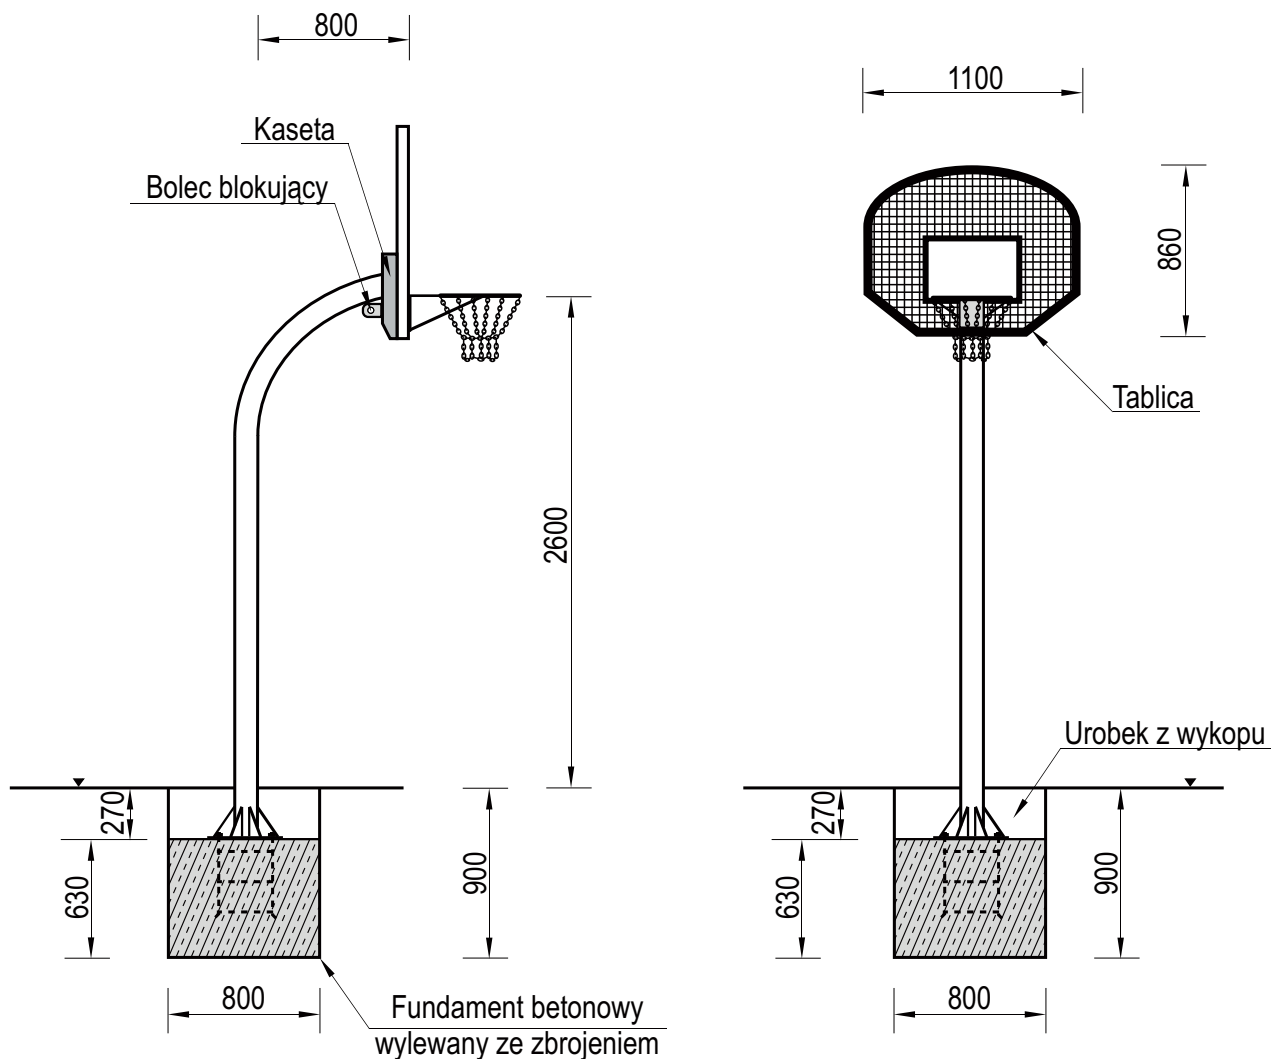

Temat/Nazwa: Miniosz do koszykówki	Utworzenie: 2010-04-08	Symbol: 2000A/85	Przeznaczenie: Sportowe	Skala: 1:40
Materiał: Elementy i rury stalowe, beton, plastik	Waga: 107+570kg	Uwagi: Tablica amerykańska		

Charakterystyka urządzenia

- Konstrukcja minikosza wykonana jest z rury o przekroju $\varnothing 114,3 \times 4$ mm, o wysokości 2,6m do krawędzi obręczy kosza.
- Tablica o wymiarach 1100x860mm wykonana z kraty stalowej w ramie typu amerykańskiego z profilu zamkniętego 50x30x1,5 mm
- Obręcz wykonana jest z pręta gładkiego $\varnothing 20$ mm, wyposażonego w łańcuch chromowy gr.5mm
- Tablica wyposażona jest w kasetę umożliwiającą montaż na statywie, która jednocześnie zapobiega kradzieży
- W komplecie z urządzeniem dostarczane jest zbrojenie fundamentowe
- Cała konstrukcja urządzenia jest ocynkowana metodą ogniową