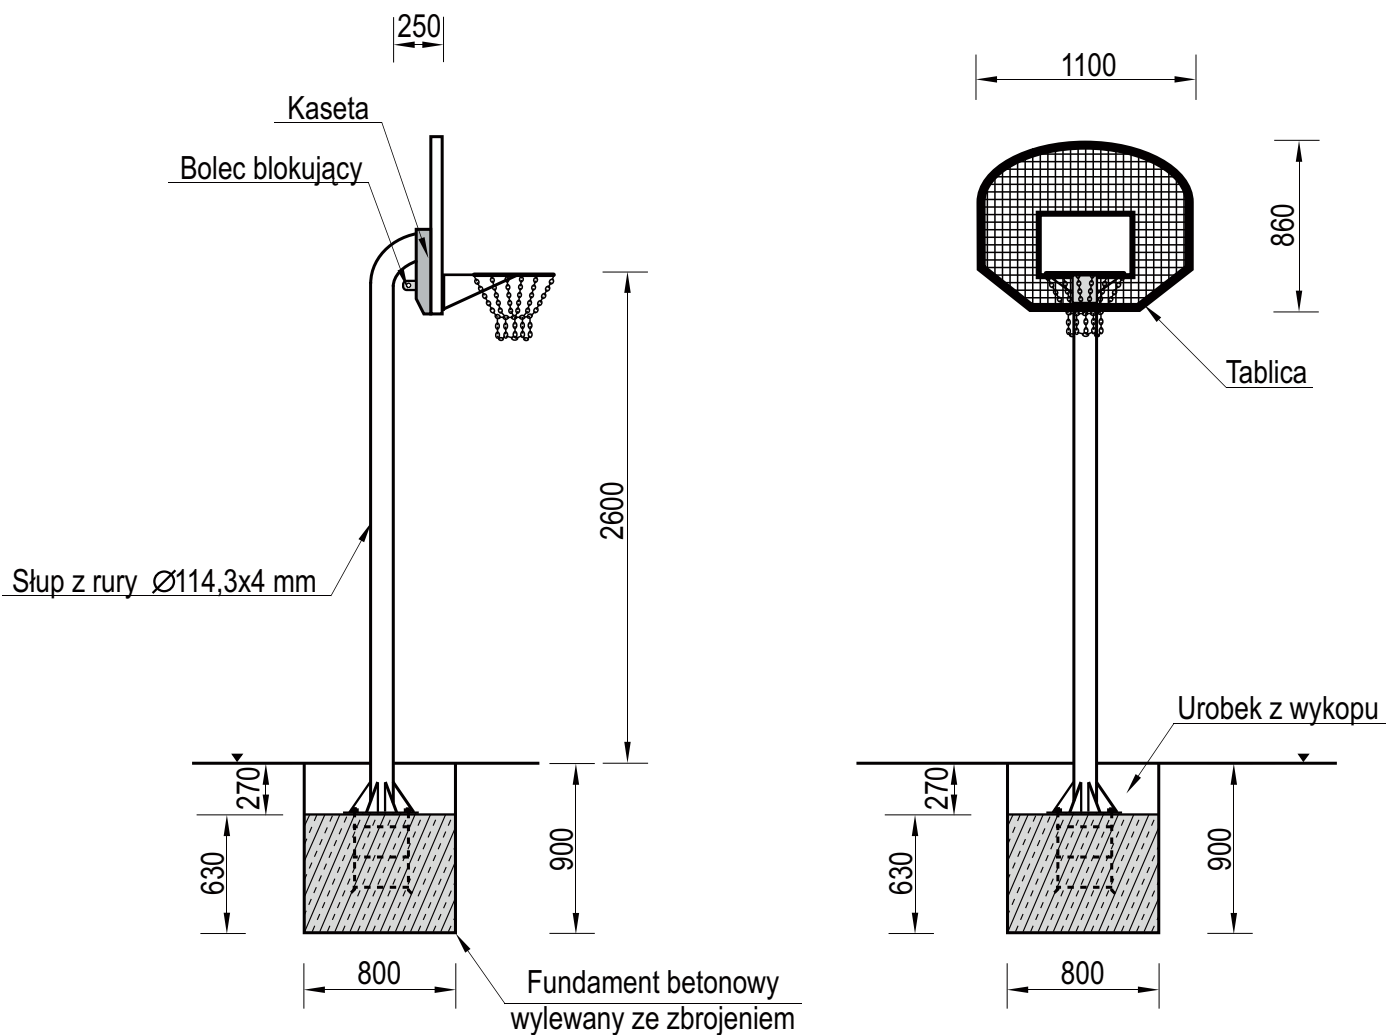

Temat/Nazwa:

Miniosz do koszykówki

Utworzenie:

2019-05-30

Symbol:

2000A/95

Przeznaczenie:

Sportowe

Skala:

1:40

Materiał:

Elementy i rury stalowe, beton, plastik

Waga:

97+570kg

Uwagi:

Tablica amerykańska

Charakterystyka urządzenia

- Konstrukcja minikosza wykonana jest z rury o przekroju $\varnothing 114,3 \times 4$ mm, o wysokości 2,6m do krawędzi obręczy kosza.
- Tablica o wymiarach 1100x860mm wykonana z kraty stalowej w ramie typu amerykańskiego z profilu zamkniętego 50x30x1,5 mm
- Obręcz wykonana jest z pręta gładkiego $\varnothing 20$ mm, wyposażonego w łańcuch chromowy gr.5mm
- Tablica wyposażona jest w kasetę umożliwiającą montaż na statywie, która jednocześnie zapobiega kradzieży
- W komplecie z urządzeniem dostarczane jest zbrojenie fundamentowe
- Cała konstrukcja urządzenia jest ocynkowana metodą ogniową