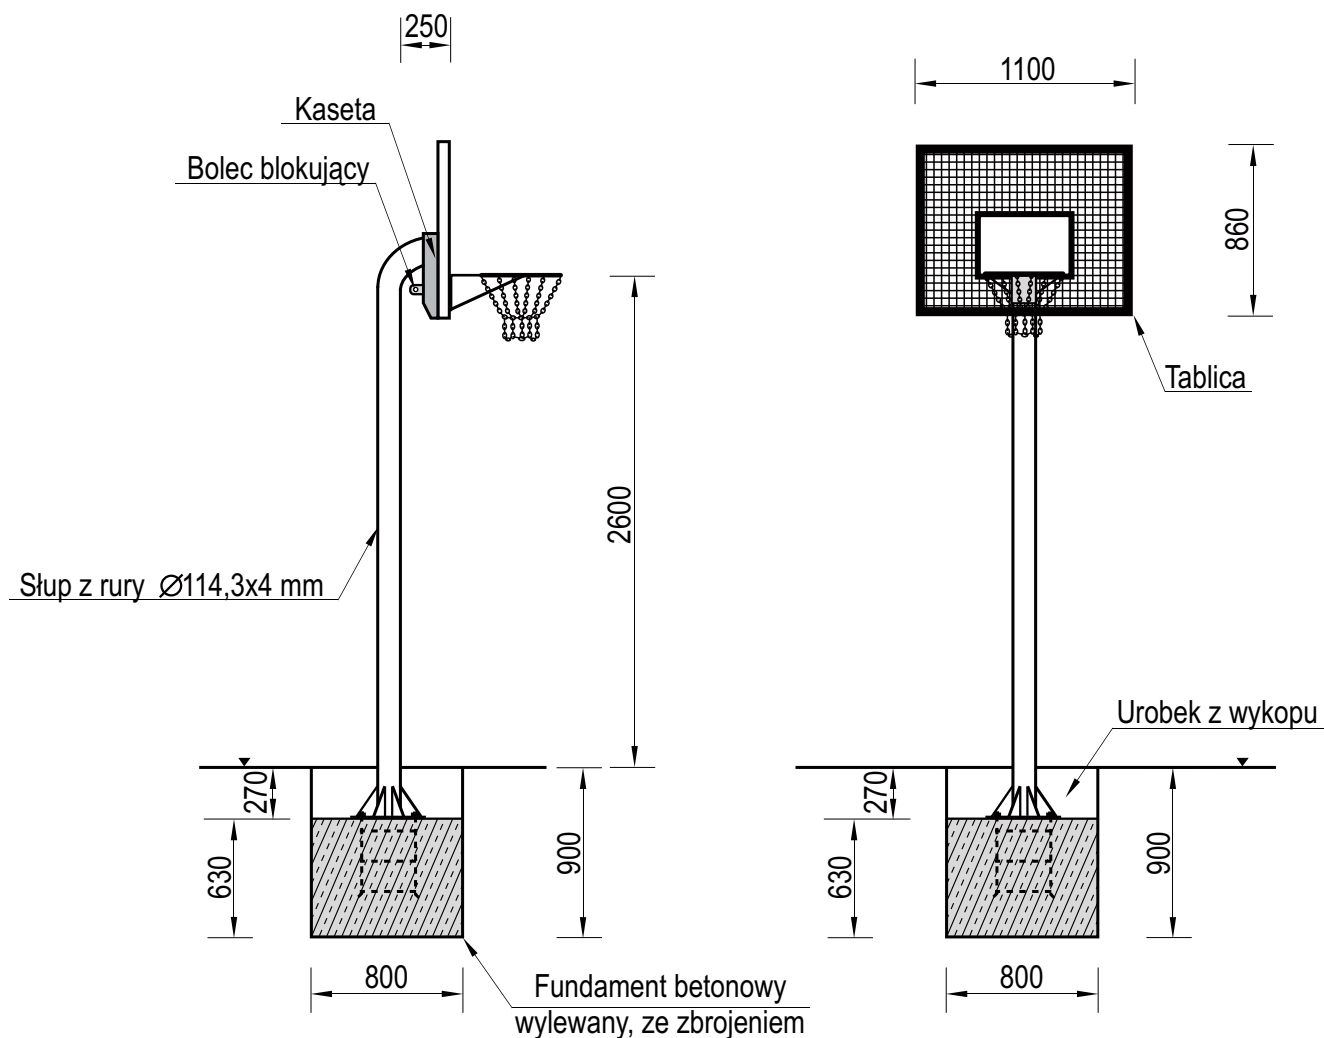

Temat/Nazwa:

Miniosz do koszykówki

Utworzenie:

2019-05-30

Symbol:

2000A/65

Przeznaczenie:

Sportowe

Skala:

1:40

Materiał:

Elementy i rury stalowe, beton, plastik

Waga:

104+375kg

Uwagi:

Tablica z kraty stalowej.

Charakterystyka urządzenia

- Konstrukcja kosza wykonana jest z rury o przekroju $\varnothing 114,3 \times 4$ mm, o wysokości 2,6 m do krawędzi obręczy kosza
- Tablica o wymiarach 1100x860mm wykonana z kraty stalowej w ramie z profilu zamkniętego 50x30x1,5mm
- Kosz wykonany jest z obręczy z pręta gładkiego $\varnothing 20$ mm, wyposażonego w łańcuch chromowy gr.5mm
- Tablica wyposażona jest w kasetę umożliwiającą montaż na statywie i zapobiegającą kradzieży
- W komplecie z urządzeniem dostarczane jest zbrojenie fundamentowe
- Cała konstrukcja urządzenia jest ocynkowana metodą ogniową