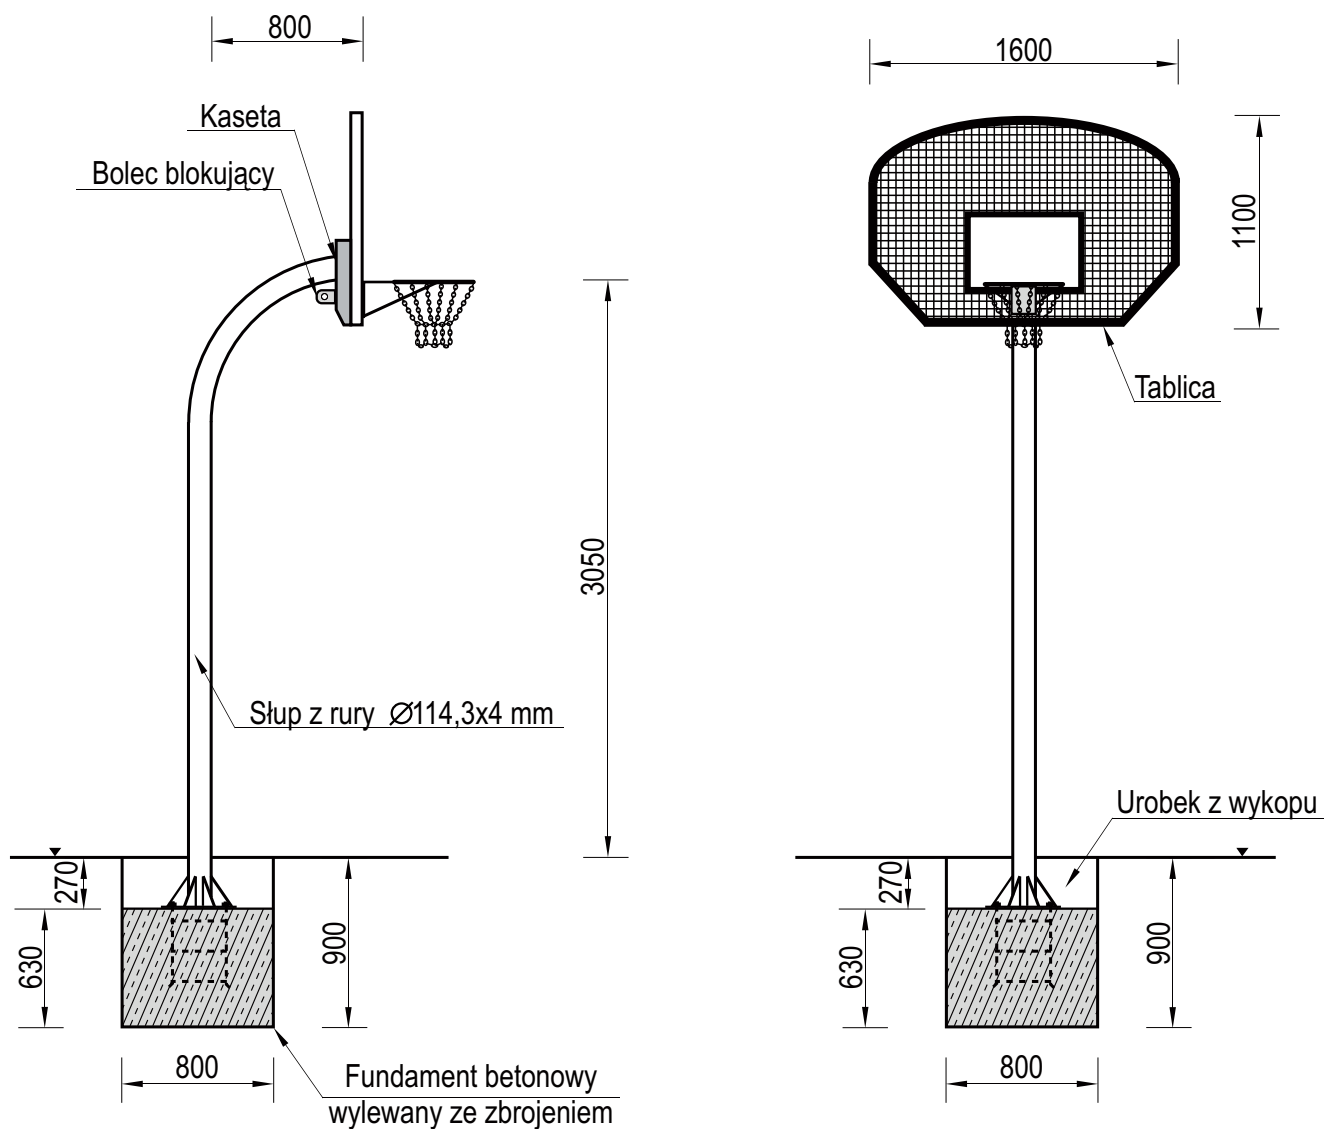

<b>Temat/Nazwa:</b> Kosz do koszykówki	<b>Utworzenie:</b> 2010-04-08	<b>Symbol:</b> 2000A/80	<b>Przeznaczenie:</b> Sportowe	<b>Skala:</b> 1:40
<b>Materiał:</b> Elementy i rury stalowe, beton, plastik	<b>Waga:</b> 121+570kg	<b>Uwagi:</b> Tablica amerykańska.		

## Charakterystyka urządzenia

- Konstrukcja kosza wykonana jest z rury o przekroju  $\varnothing 114,3 \times 4$  mm, o wysokości 3,05m do krawędzi obręczy kosza
- Tablica wykonana z kraty stalowej wkomponowana w ramę typu amerykańskiego z profilu zamkniętego 50x30x1,5 mm
- Kosz wykonany jest z obręczy z pręta gładkiego  $\varnothing 20$ mm, wyposażonego w łańcuch chromowy gr.5mm.
- Tablica wyposażona jest w kasetę umożliwiającą montaż na statywie, która jednocześnie zapobiega kradzieży
- W komplecie z urządzeniem dostarczane jest zbrojenie fundamentowe
- Cała konstrukcja urządzenia jest ocynkowana metodą ogniową