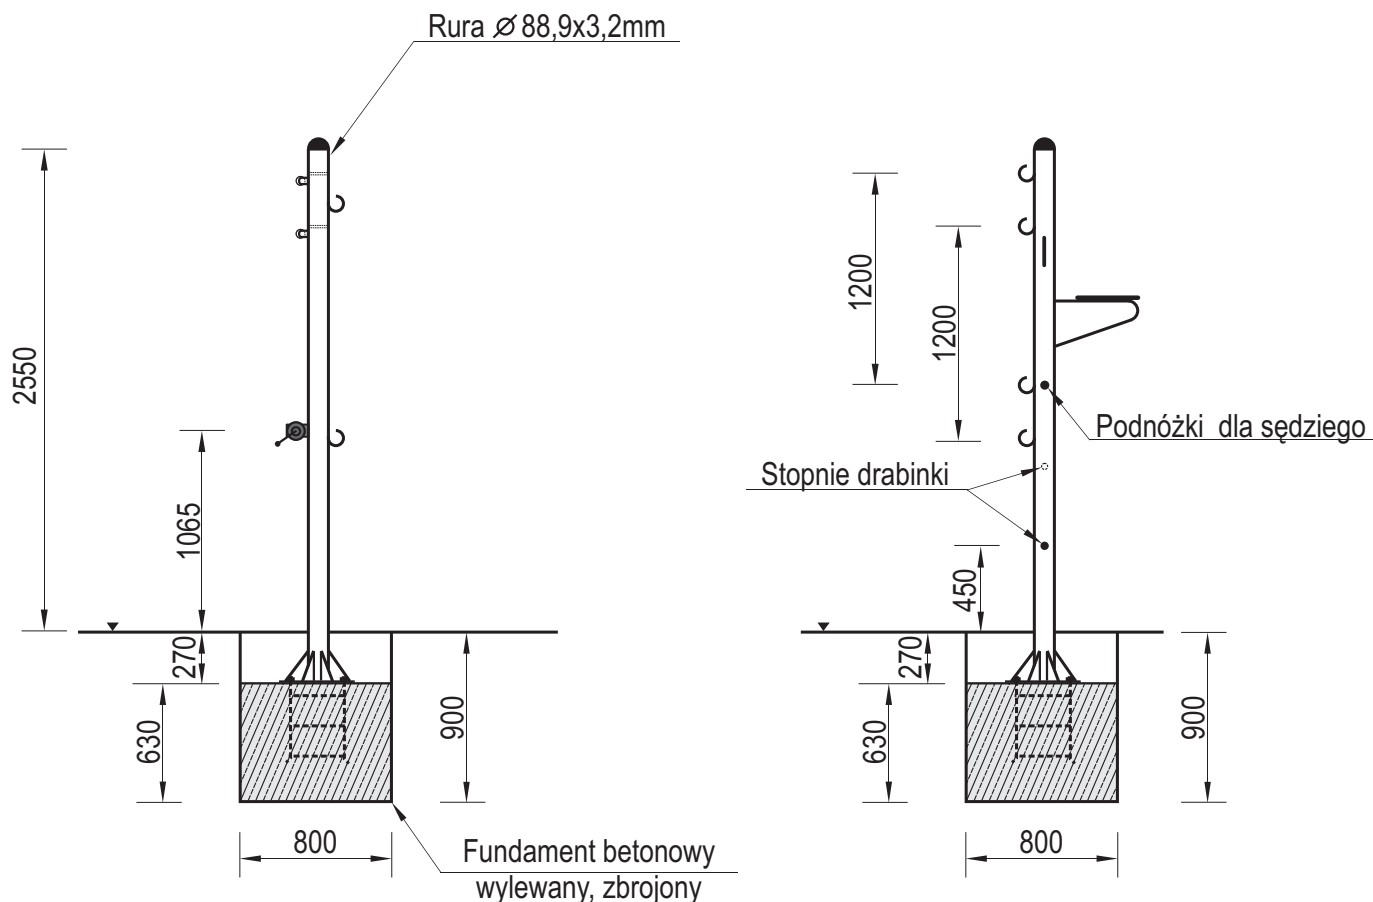

Temat/Nazwa:
Słupki do piłki siatkowej

Utworzenie:
2010-04-12

Symbol:
2391

Przeznaczenie:
Sportowe

Skala:
1:40

Materiał:
Stal, beton, plastik

Waga:
75kg

Uwagi:
Ze stanowiskiem sędziego

Charakterystyka urządzenia

- Konstrukcja słupków wykonana jest z rury $\varnothing 88,9 \times 3,2 \text{ mm}$
- W urządzeniu zastosowano mechanizm naciągu siatki z linką syntetyczną lub stalową
- Wszystkie elementy metalowe ocynkowane są metodą ogniową
- Zestaw posiada stanowisko sędziego wraz z podnóżkami i drabinką wejściową z rur
- Siatka do gry w zestawie
- Możliwość zastosowania tulei montażowych
- Produkt posiada Certyfikat na zgodność z normami PN-EN 1271, PN-EN 1510, PN-EN 1176