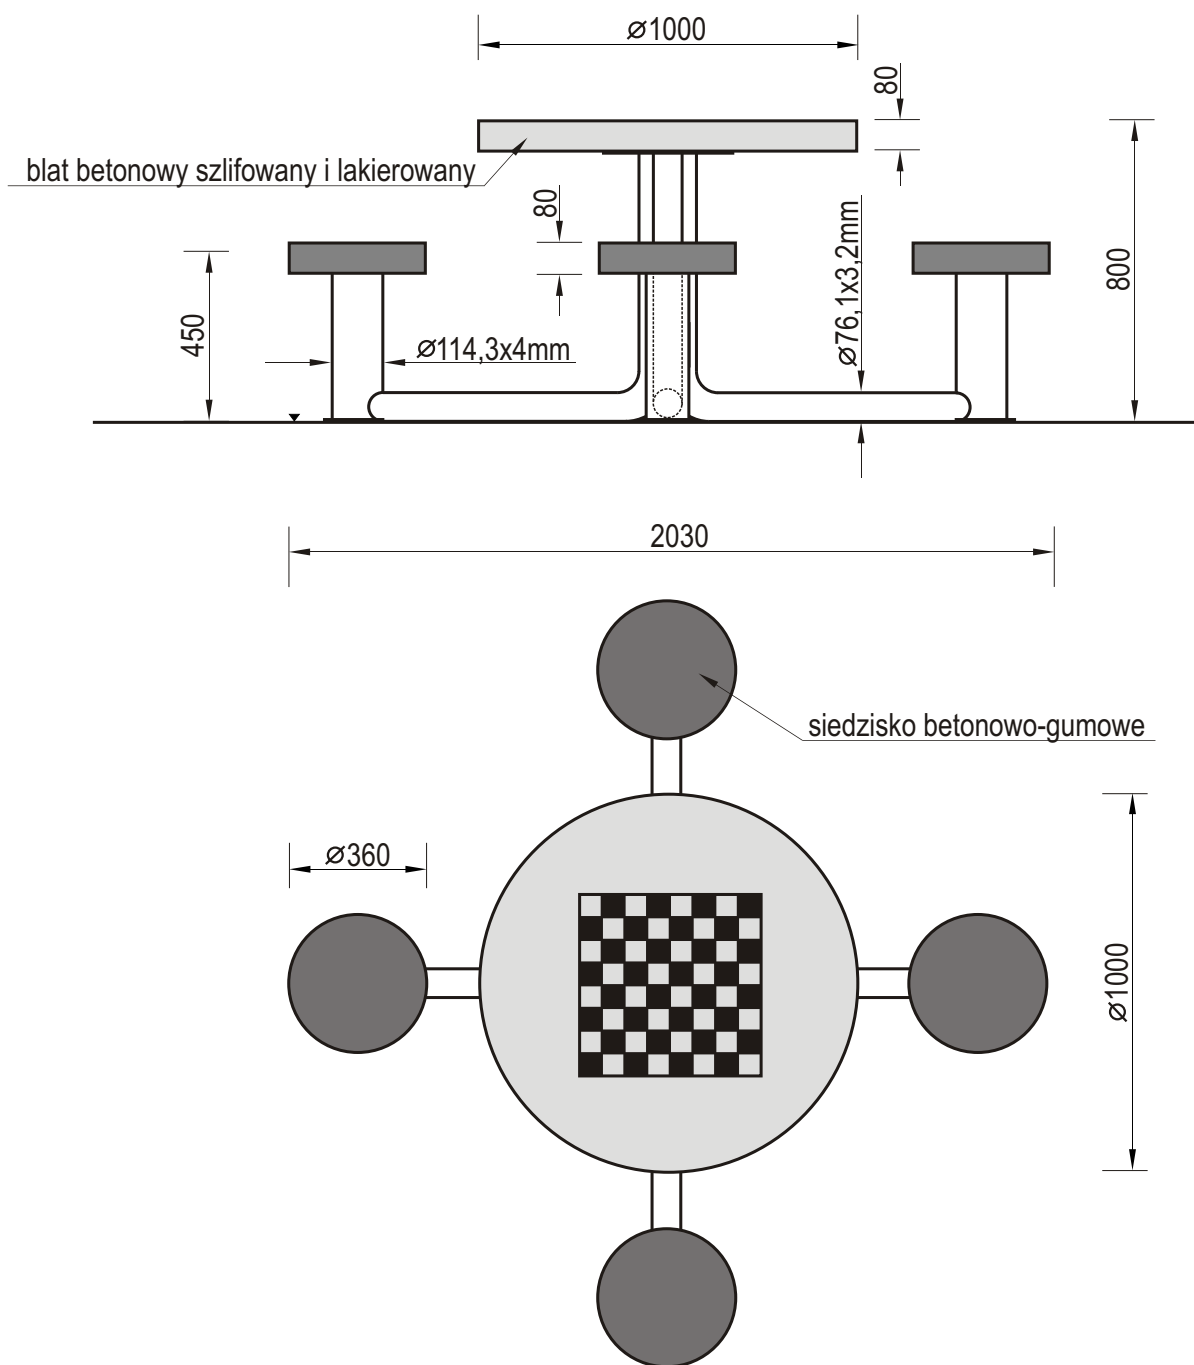

Temat/Nazwa:
Stolik rekreacyjny $\varnothing 1000\text{mm}$

Utworzenie:
2010-02-22

Symbol:
7051A

Przeznaczenie:
Komunalne

Skala:
1:20

Materiał:
Elementy i rury stalowe, beton, plastik

Waga:
240kg

Uwagi: Na utwardzone podłoże,
 $\varnothing 1000\text{mm}$, do gry w szachy

Charakterystyka urządzenia

- Stolik produkowany jest w wersji z blatem do gry w szachy, z szachownicą z kostki granitowej
- Konstrukcja urządzenia wykonana jest z rur $\varnothing 76,1 \times 3,2\text{mm}$, oraz $\varnothing 114,3 \times 4\text{mm}$
- Wszystkie metalowe części urządzenia ocynkowane są metodą ogniową, opcjonalnie malowane farbami strukturalnymi
- Obrzeże blatu wykończone profilowaną listwą aluminiową
- Siedziska betonowo-gumowe odporne na czynniki atmosferyczne