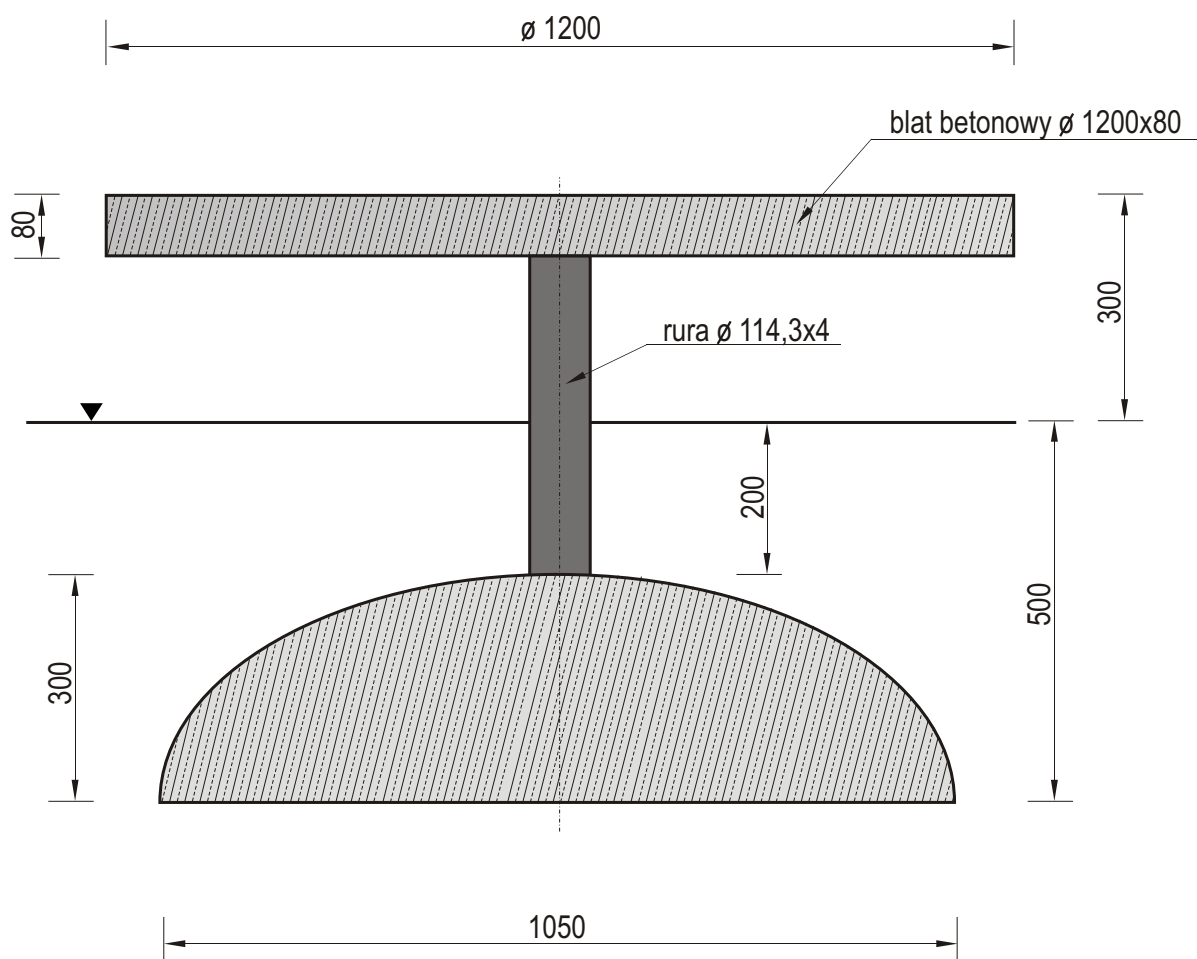

Temat/Nazwa: Stoliki do piaskownicy	Utworzenie: 2010-02-22	Symbol: 9930	Przeznaczenie: Zabawowe	Skala: 1:10
Materiał: Elementy i rury stalowe, beton, tworzywo	Waga: 170kg	Uwagi:		

Charakterystyka urządzenia

- Konstrukcja urządzenia wykonana jest z betonu klasy B30, a blat wykonano ze szlifowanego i lakierowanego betonu z kruszywem ozdobnym
- Powierzchnia blatu jest wysoce odporna na ścieranie i czynniki atmosferyczne
- Obrzeże blatu wykonane z listwy aluminiowej zabezpieczającej przed uderzeniami i obiciem
- Dzięki zastosowaniu stolików piasek nie jest wysypywany poza obręb piaskownicy