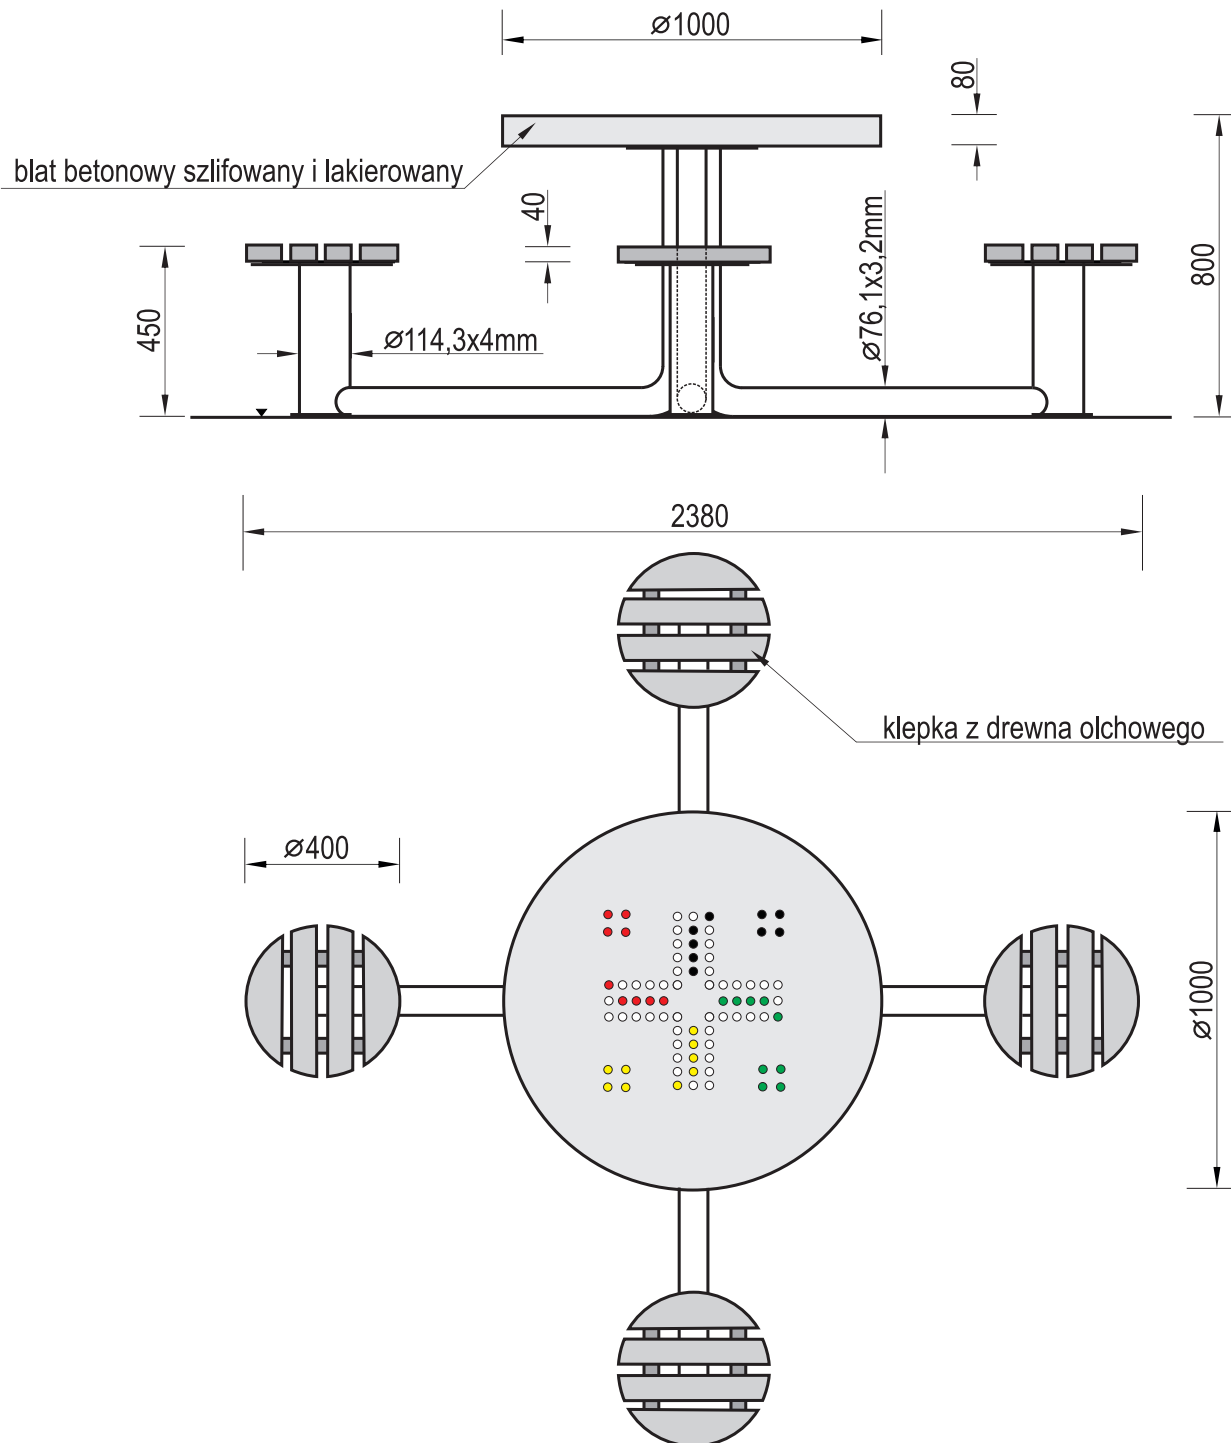

Temat/Nazwa:
Stolik metalowy okrągły do gry w chińczyka \varnothing 1000mm

Utworzenie:
2015-05-20

Symbol:
7061B

Przeznaczenie:
Komunalne

Skala:
1:20

Materiał:
Elementy i rury stalowe, beton, drewno

Waga:
210kg

Uwagi: Na utwardzone podłoże,

Charakterystyka urządzenia

- Stolik metalowy z blatem do gry w chińczyka, z polami z barwionej masy betonowej
- Konstrukcja urządzenia wykonana jest z rur \varnothing 76,1x3,2mm, oraz \varnothing 114,3x4mm
- Wszystkie stalowe elementy urządzenia ocynkowane metodą ogniową,
- Siedziska wykonane z lakierowanego drewna olchowego,
- Obrzeże blatu wykończone profilowaną listwą aluminiową,