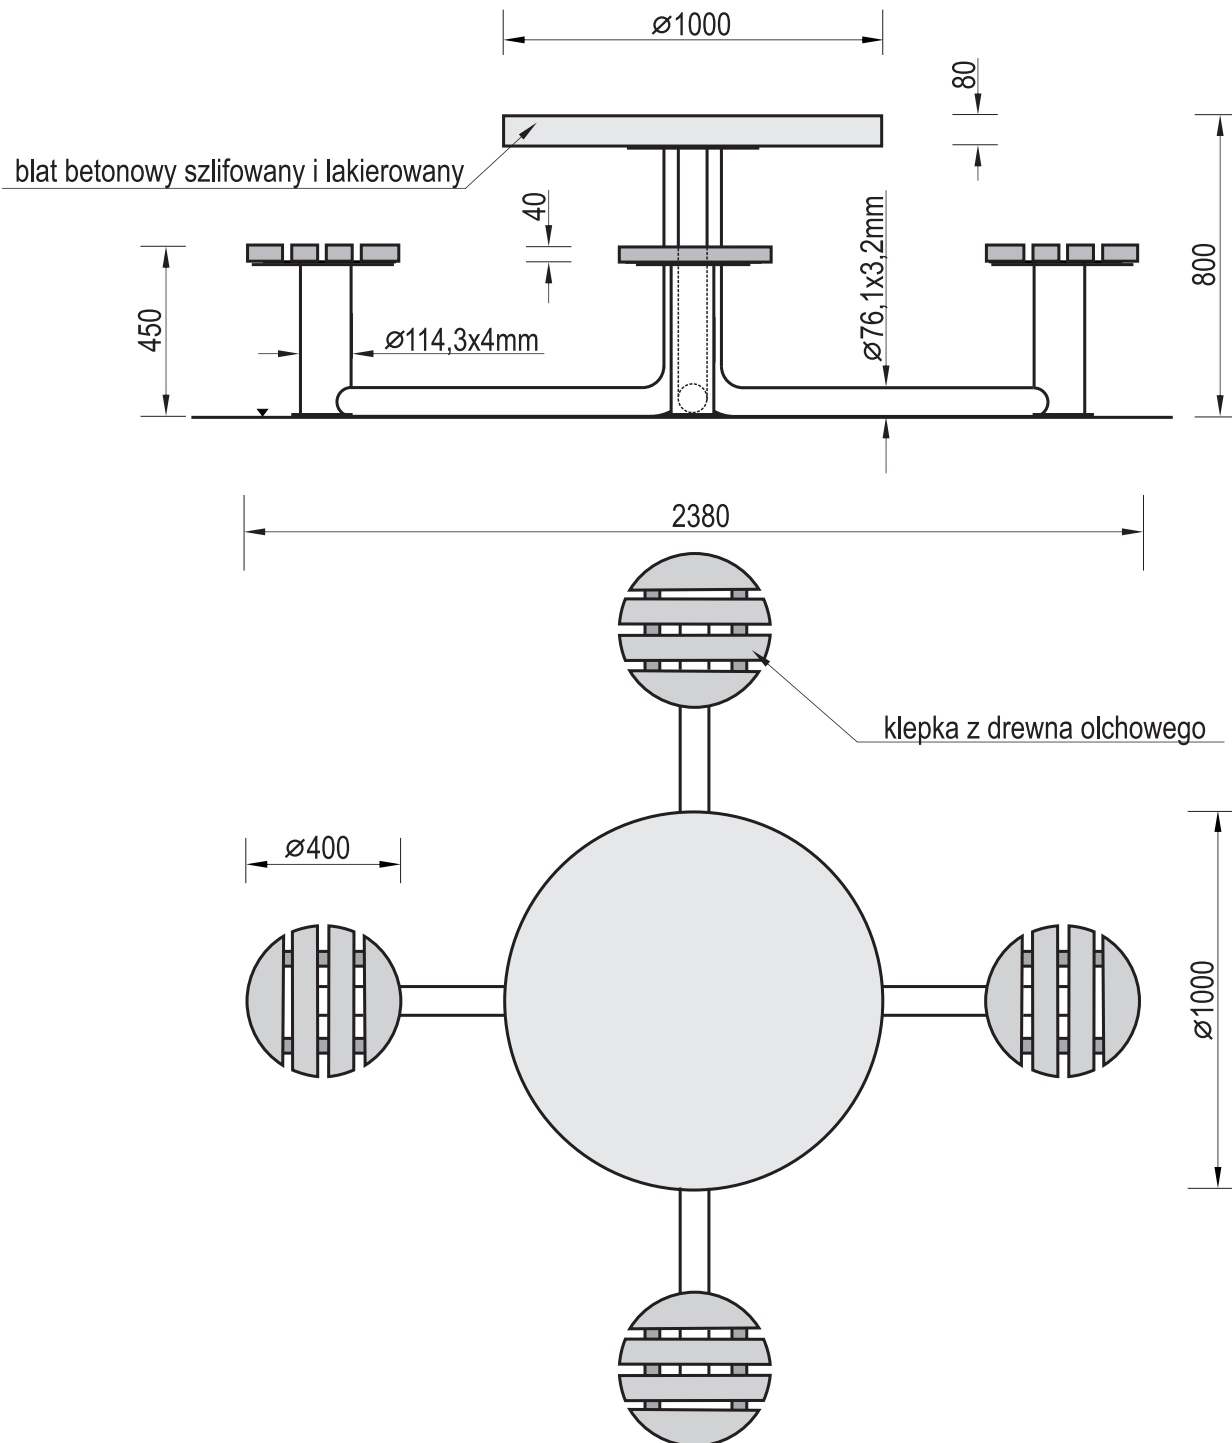

Temat/Nazwa:  
Stolik metalowy okrągły do gry w karty  $\varnothing$  1000mm

Utworzenie:  
2015-05-20

Symbol:  
7061

Przeznaczenie:  
Komunalne

Skala:  
1:20

Materiał:  
Elementy i rury stalowe, beton, drewno

Waga:  
210kg

Uwagi: Na utwardzone podłoże,

### Charakterystyka urządzenia

- Stolik produkowany jest w wersji z czystym blatem do gry w karty,
- Konstrukcja urządzenia wykonana jest z rur  $\varnothing 76,1 \times 3,2$  mm, oraz  $\varnothing 114,3 \times 4$  mm,
- Wszystkie elementy stalowe ocynkowane metodą ogniową,
- Siedziska wykonane z lakierowanego drewna olchowego,
- Obrzeże blatu wykończone profilowaną listwą aluminiową.