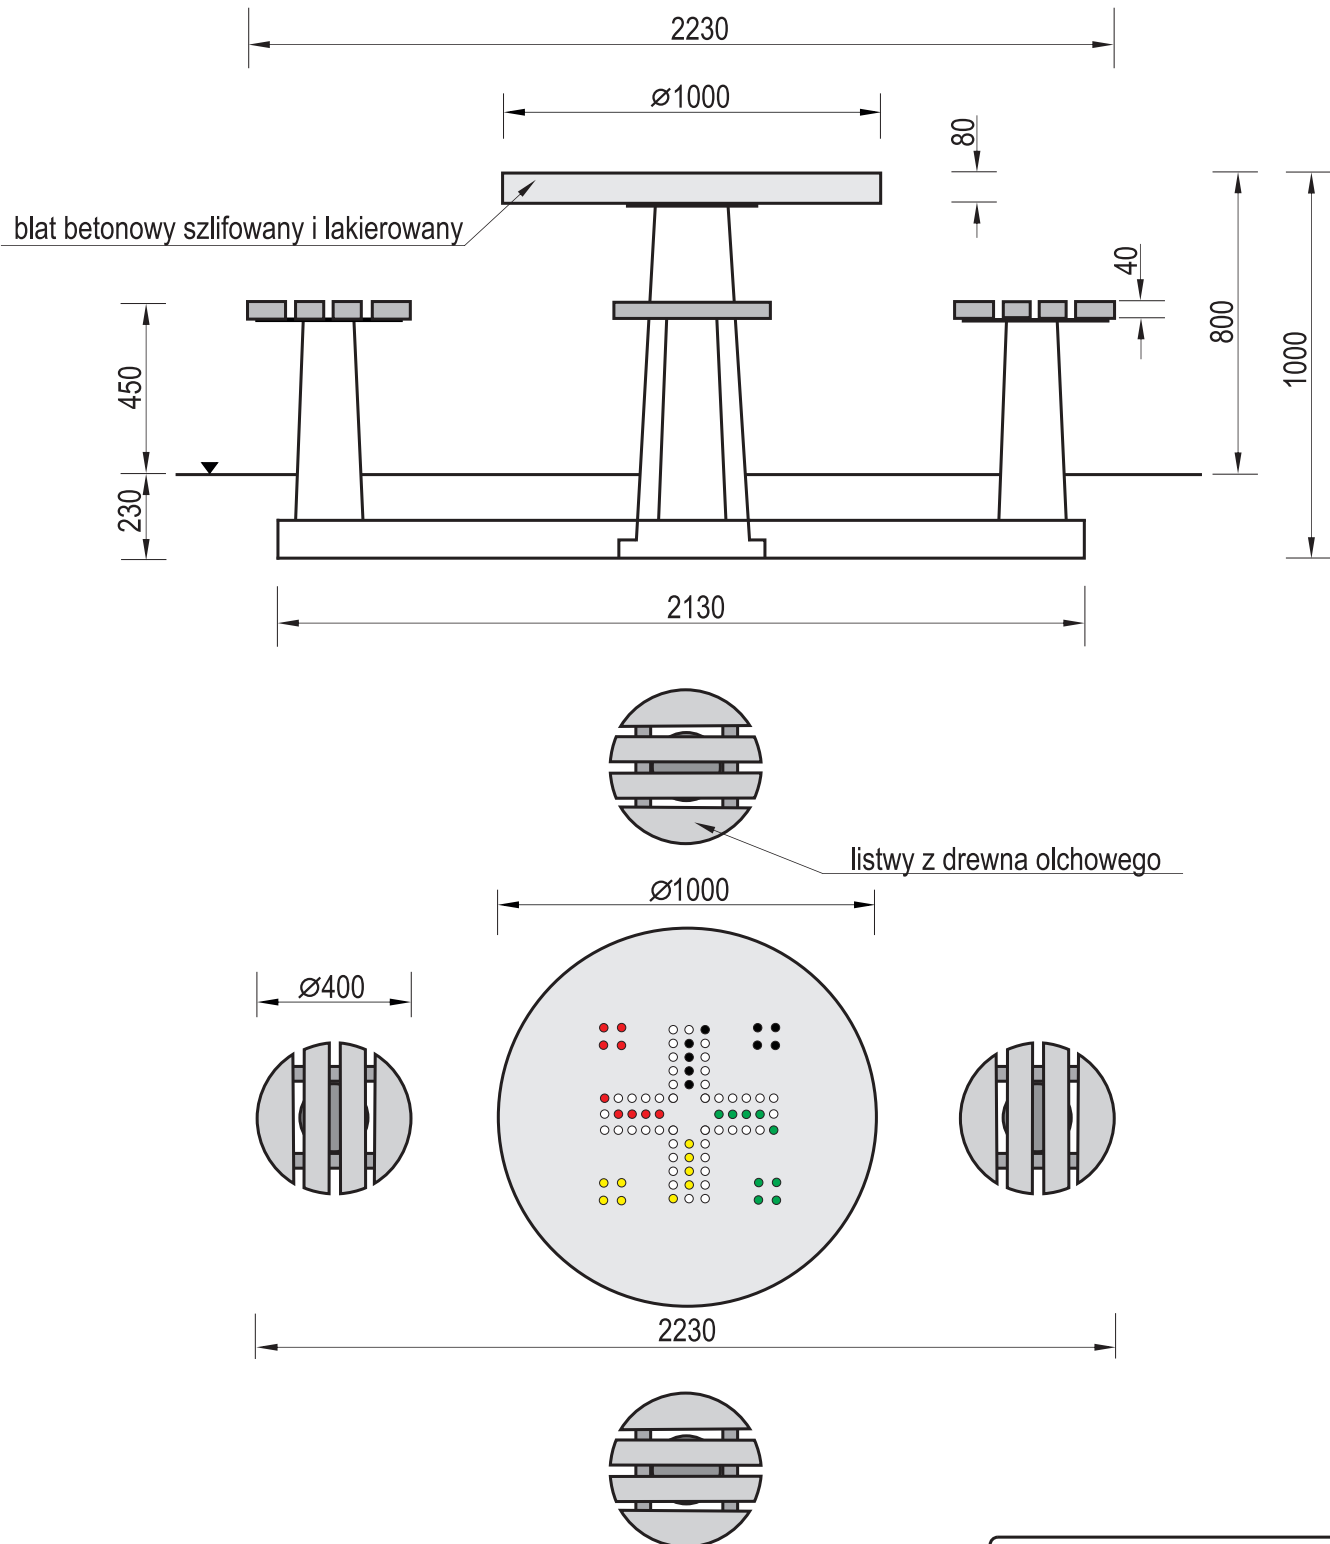

Temat/Nazwa:
Stolik okrągły do gry w chińczyka, 4os. - \varnothing 1000mm

Utworzenie:
2015-05-20

Symbol:
7603

Przeznaczenie:
Mała architektura

Skala:
1:20

Materiał:
Beton, drewno olchowe, elementy stalowe

Waga:
720kg

Uwagi:
Do wkopania

Charakterystyka urządzenia

- Stolik produkowany jest w wersji z blatem do gry w chińczyka, z polami z barwionej masy betonowej,
- Konstrukcja urządzenia wykonana jest z betonu klasy C35/45, zbrojonego, wibrowanego,
- Siedziska wykonane z lakierowanego drewna olchowego,
- Obrzeże blatu wykonane z profilowanej listwy aluminiowej,
- Szlifowany i lakierowany blat stołu jest wysoce odporny na działanie czynników atmosferycznych.