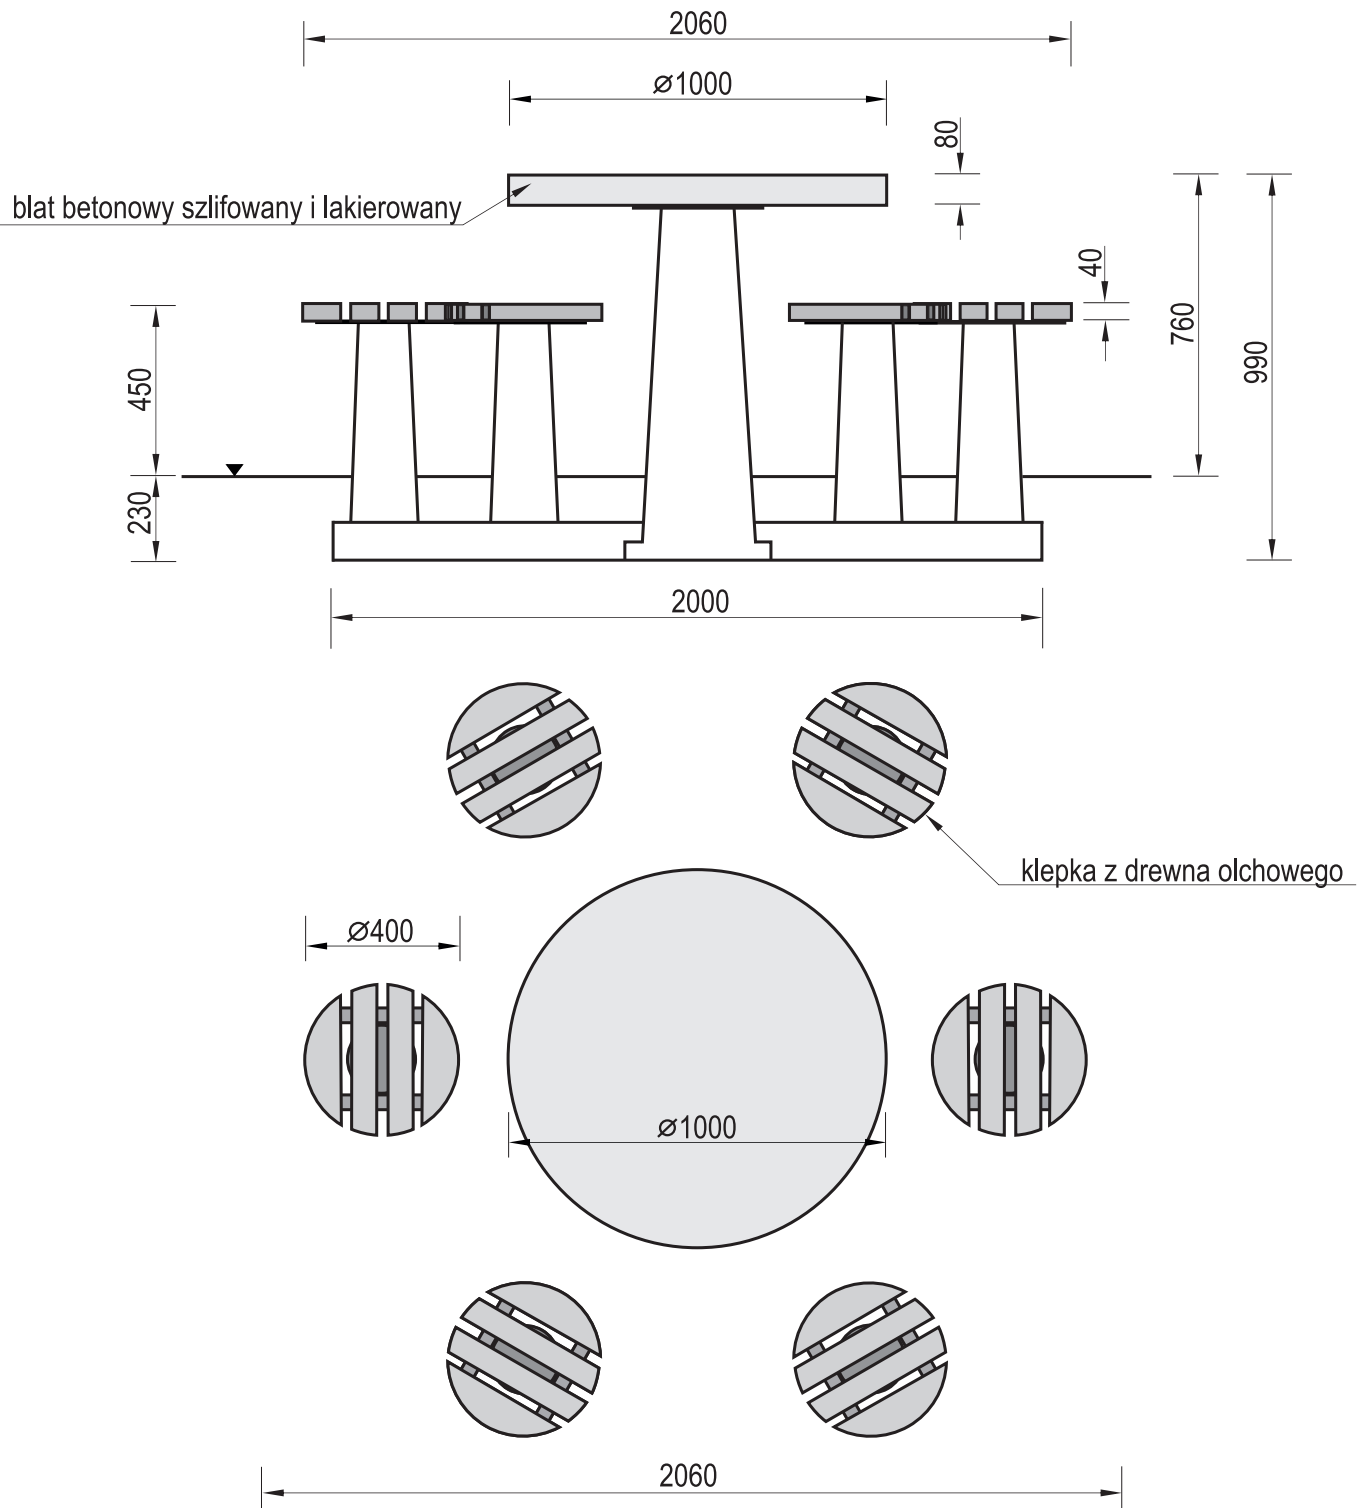

Temat/Nazwa:  
Stolik okrągły 6-osobowy do gry w karty  $\varnothing$  1000mm

Utworzenie:  
2015-05-20

Symbol:  
7700

Przeznaczenie:  
Mała architektura

Skala:  
1:20

Materiał:  
Beton, drewno olchowe, elementy stalowe

Waga:  
910kg

Uwagi:  
Do wkopania,  $\varnothing$  1000mm

### Charakterystyka urządzenia

- Stolik produkowany jest w wersji z czystym blatem do gry w karty,
- Konstrukcja urządzenia wykonana z betonu klasy C35/45, zbrojonego, wibrowanego,
- Siedziska wykonane z lakierowanego drewna olchowego,
- Obrzeże blatu wykonane z profilowanej listwy aluminiowej,
- Szlifowany i lakierowany blat stołu jest wysoce odporny na działanie czynników atmosferycznych