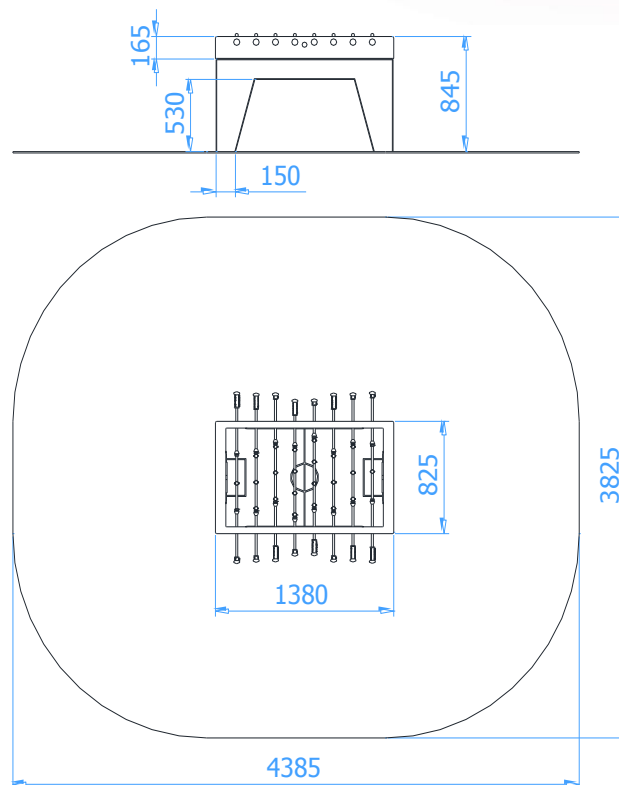

STÓŁ DO GRY W PIŁKARZYKI

Numer katalogowy / Product number: 8000

Obowiązuje od: 23-06-2020

Wymiary / Product dimensions
(length x width x height) 1,38 x 0,83 x 0,85 m

Wymiary urządzenia / Product dimensions

Opis urządzenia / Product specifications

- Konstrukcja urządzenia wykonana z betonu klasy C25/30, a blat wykonany z betonu z kruszywem ozdobnym
- Urządzenie przeznaczone do zabawy na świeżym powietrzu
- Powierzchnia boiska szlifowana na gładko, co zapewnia wysoki komfort gry,
- Rączki z prętów chromowych zakończone są gumowymi uchwytami,
- Obrzeże boiska wykonane z listwy aluminiowej zabezpieczającej przed obiciem.