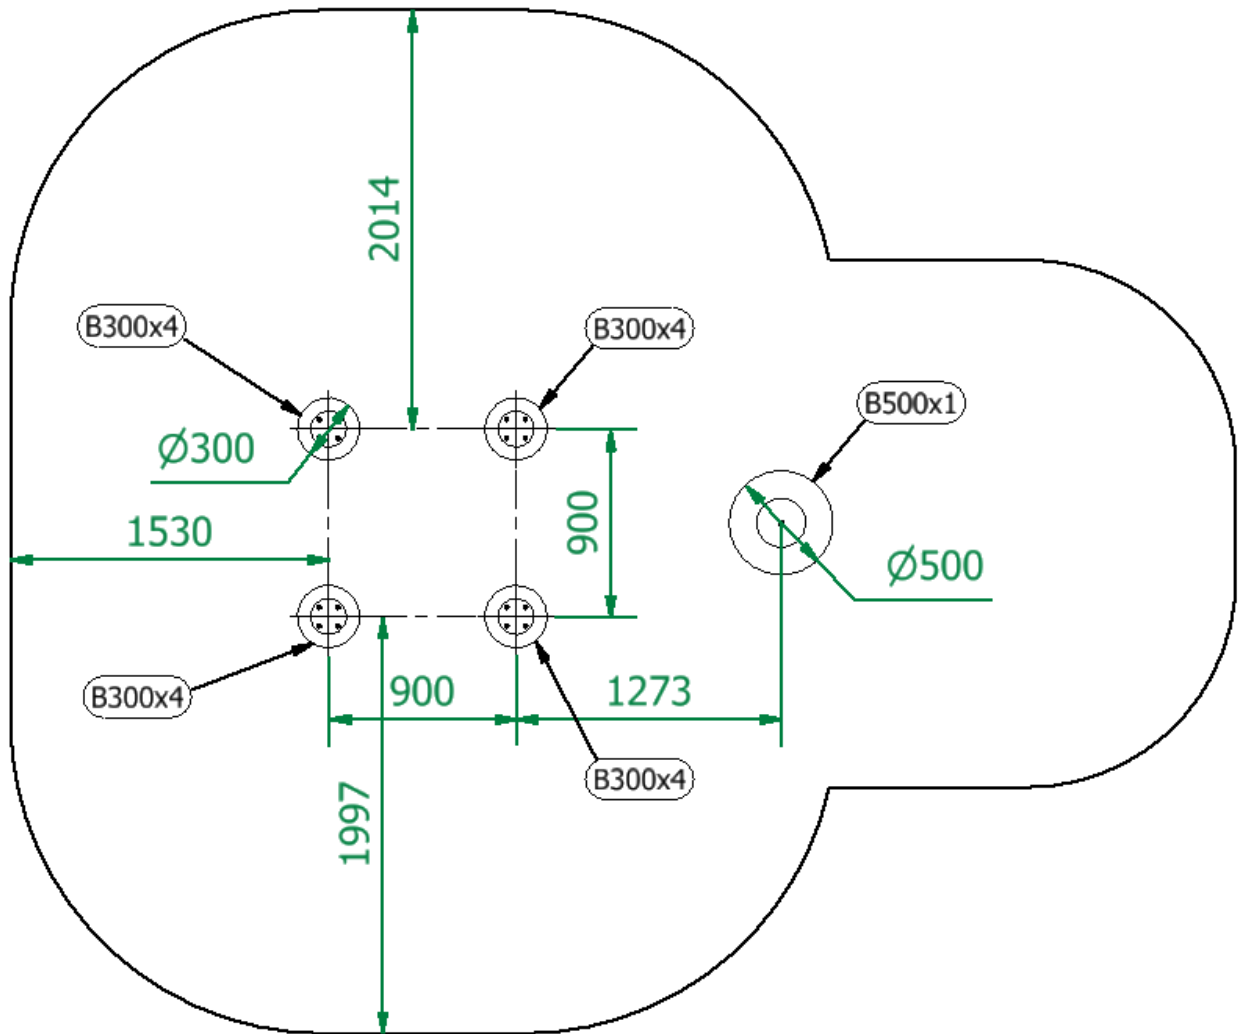

Grupa wiekowa <i>User age</i>	do 14 lat <i>up to 14 yo</i>
Maksymalna wysokość swobodnego upadku <i>Max. free fall height</i>	0,93 m
Największa część <i>Largest part</i>	Zjeżdżalnia <i>Slide</i>
Wymiary największej części <i>Largest part dimensions</i>	2,1 x 2,5 x 0,6 m
Masa największej części <i>Largest part weight</i>	90 kg
Masa największego fundamentu <i>Largest foundation weight</i>	60 kg
Zgodność z normami <i>Accordance with standards</i>	EN 1176-1 EN 1176-3

2. Wykaz narzędzi

Tools list

					
	 		 x2		

3. Fundamenty i powierzchnia zderzenia
Foundations and impact area

4. Montaż Installation

Montaż zjeżdżalni
Slide installation

Montaż dachu
Roof installation