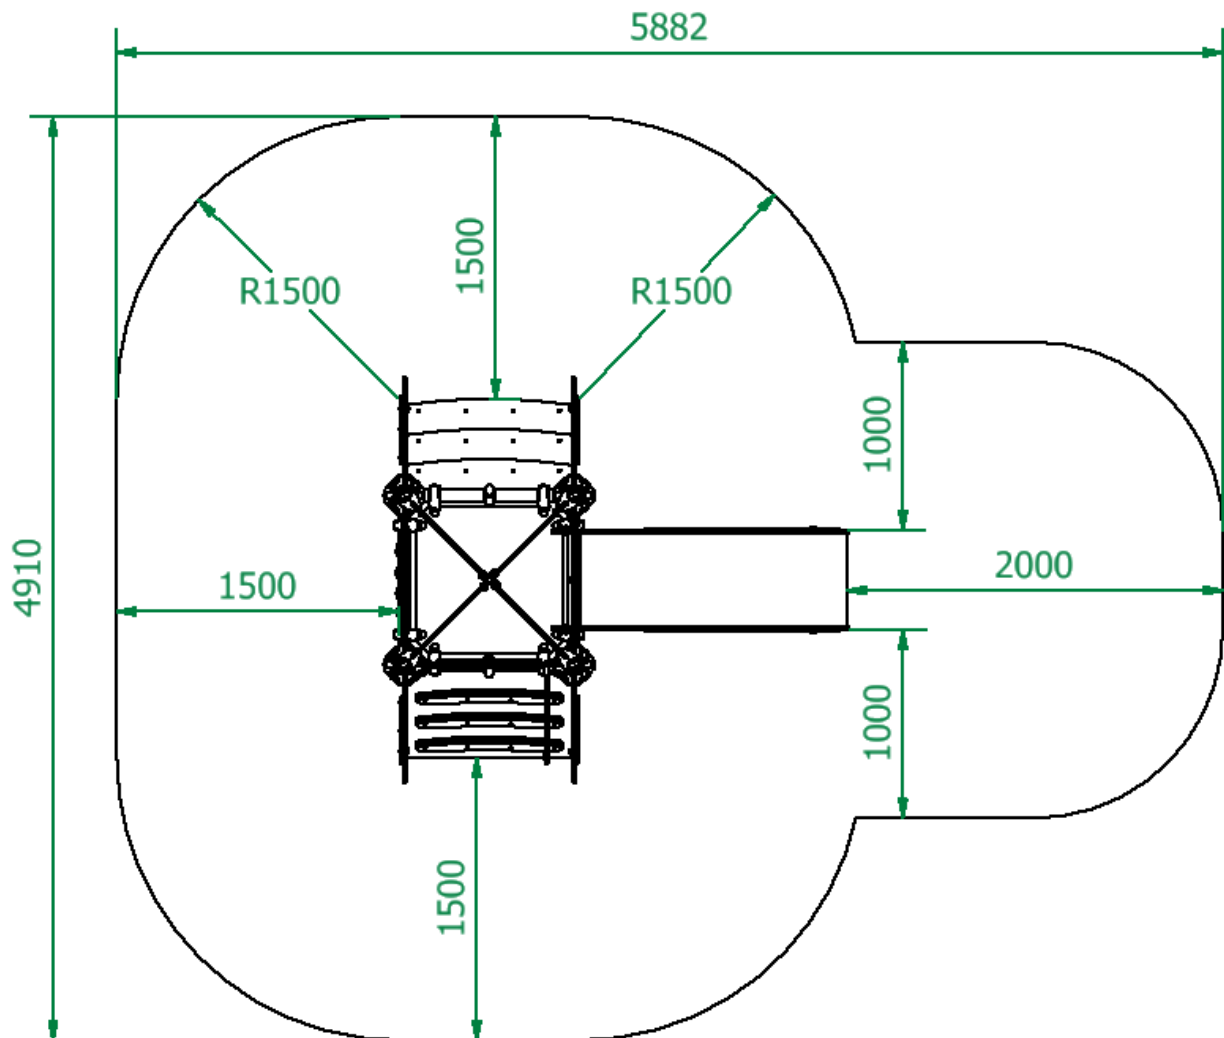

3. Fundamenty i powierzchnia zderzenia
Foundations and impact area