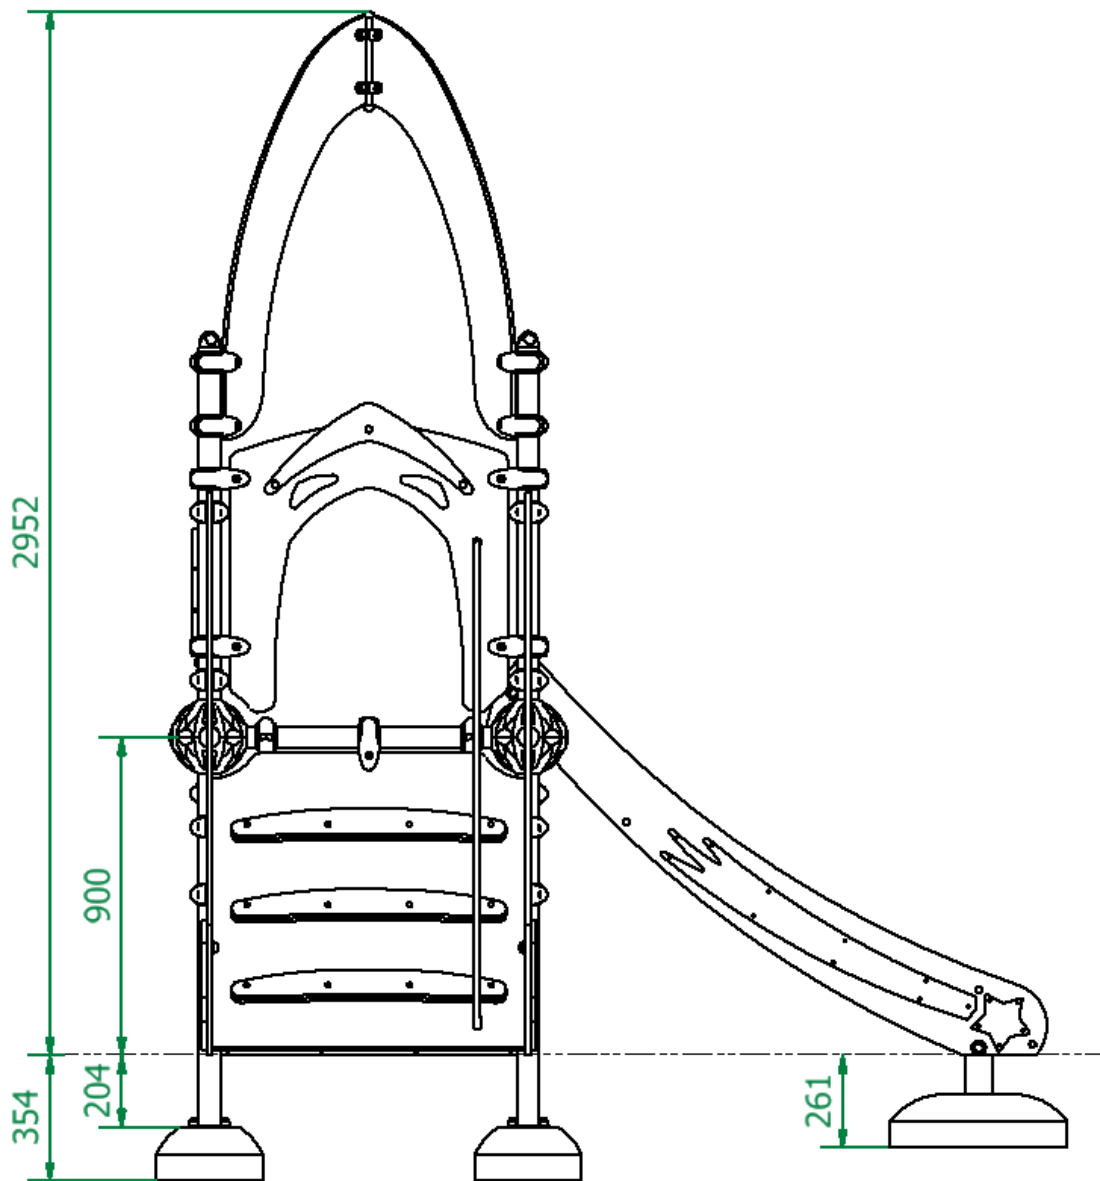

Grupa wiekowa <i>User age</i>	do 14 lat <i>up to 14 yo</i>
Maksymalna wysokość swobodnego upadku <i>Max. free fall height</i>	0,93 m
Największa część <i>Largest part</i>	Zjeżdżalnia <i>Slide</i>
Wymiary największej części <i>Largest part dimensions</i>	2,1 x 2,5 x 0,6 m
Masa największej części <i>Largest part weight</i>	90 kg
Masa największego fundamentu <i>Largest foundation weight</i>	60 kg
Zgodność z normami <i>Accordance with standards</i>	EN 1176-1 EN 1176-3

2. Wykaz narzędzi

Tools list

					
	 		 x2		

3. Fundamenty i powierzchnia zderzenia
Foundations and impact area

4. Montaż Installation

Montaż zjeżdżalni
Slide installation

Montaż dachu
Roof installation