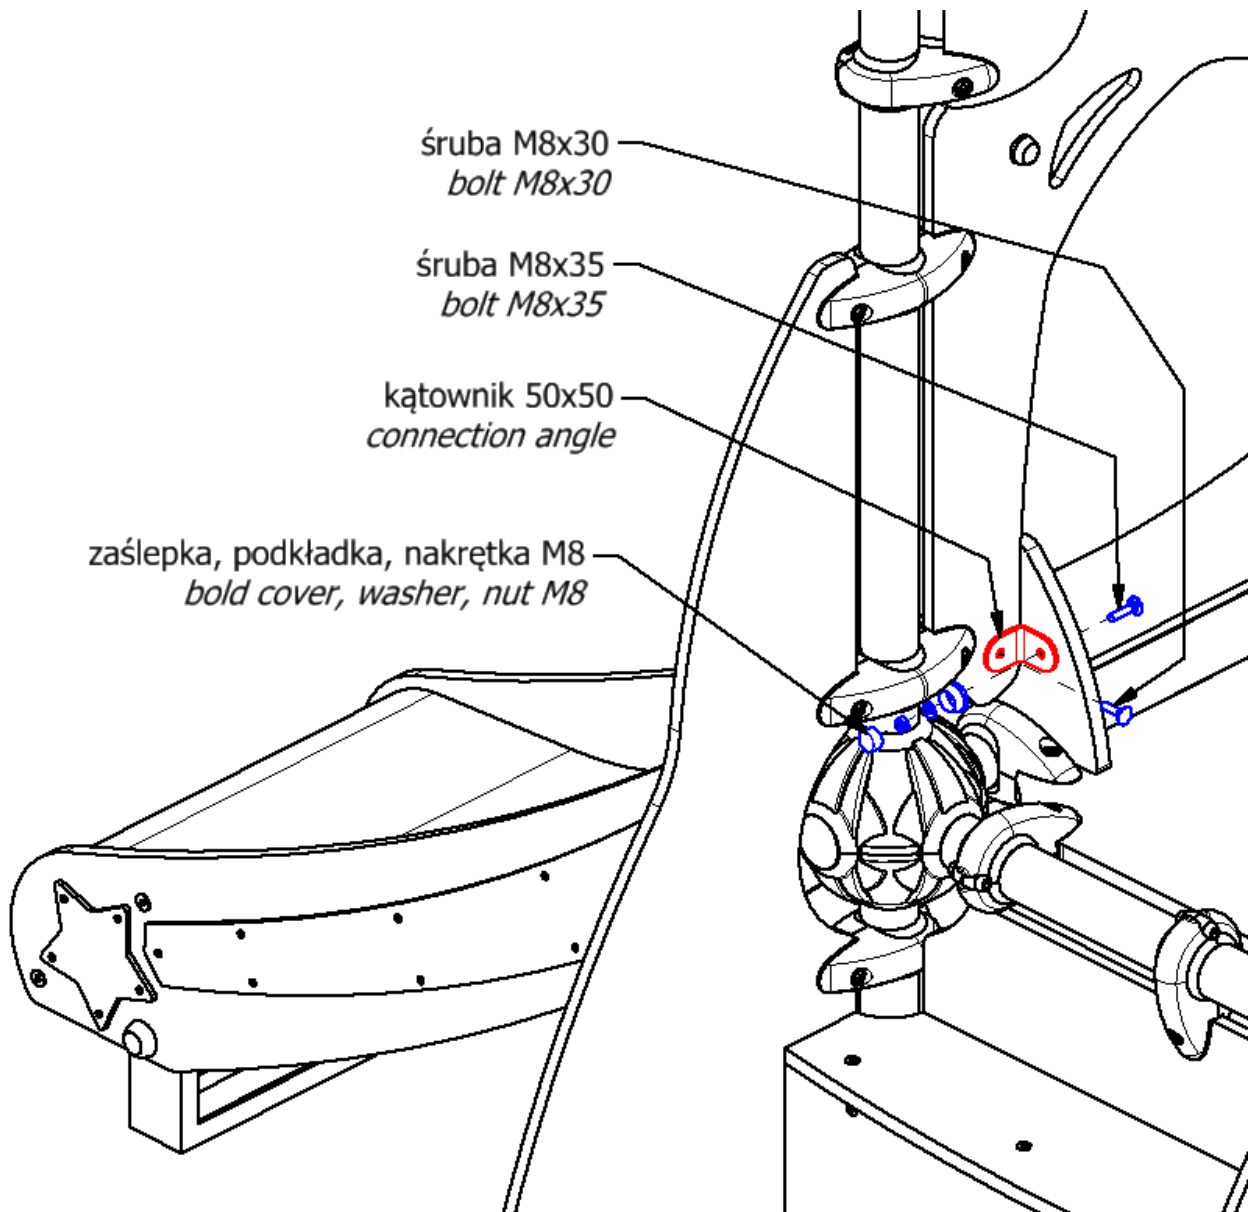

Grupa wiekowa <i>User age</i>	do 14 lat <i>up to 14 yo</i>
Maksymalna wysokość swobodnego upadku <i>Max. free fall height</i>	0,93 m
Największa część <i>Largest part</i>	Zjeżdżalnia <i>Slide</i>
Wymiary największej części <i>Largest part dimensions</i>	2,1 x 2,5 x 0,6 m
Masa największej części <i>Largest part weight</i>	90 kg
Masa największego fundamentu <i>Largest foundation weight</i>	60 kg
Zgodność z normami <i>Accordance with standards</i>	EN 1176-1 EN 1176-3

2. Wykaz narzędzi

Tools list

					
	 		 x2		

3. Fundamenty i powierzchnia zderzenia
Foundations and impact area

4. Montaż Installation

Montaż zjeżdżalni
Slide installation

Montaż dachu
Roof installation