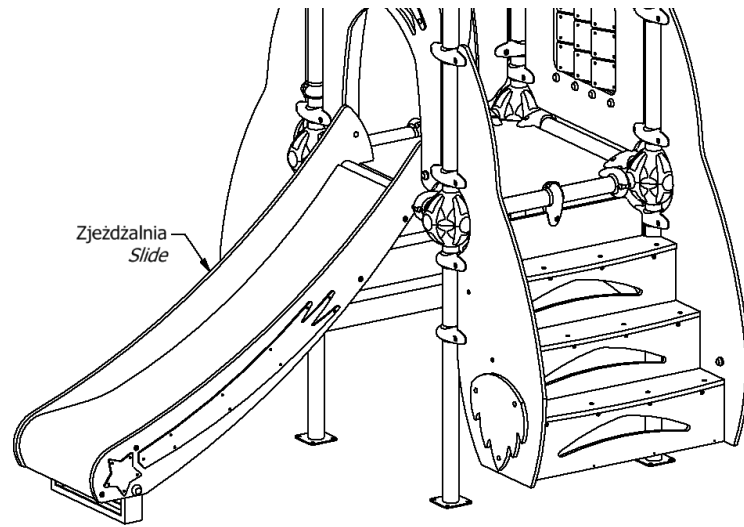

Grupa wiekowa <i>User age</i>	do 14 lat <i>up to 14 yo</i>
Maksymalna wysokość swobodnego upadku <i>Max. free fall height</i>	0,93 m
Największa część <i>Largest part</i>	Zjeżdżalnia <i>Slide</i>
Wymiary największej części <i>Largest part dimensions</i>	2,1 x 2,5 x 0,6 m
Masa największej części <i>Largest part weight</i>	90 kg
Masa największego fundamentu <i>Largest foundation weight</i>	60 kg
Zgodność z normami <i>Accordance with standards</i>	EN 1176-1 EN 1176-3

2. Wykaz narzędzi

Tools list

					
	 		 x2		

3. Fundamenty i powierzchnia zderzenia
Foundations and impact area

4. Montaż Installation

Montaż zjeżdżalni
Slide installation

Montaż dachu
Roof installation