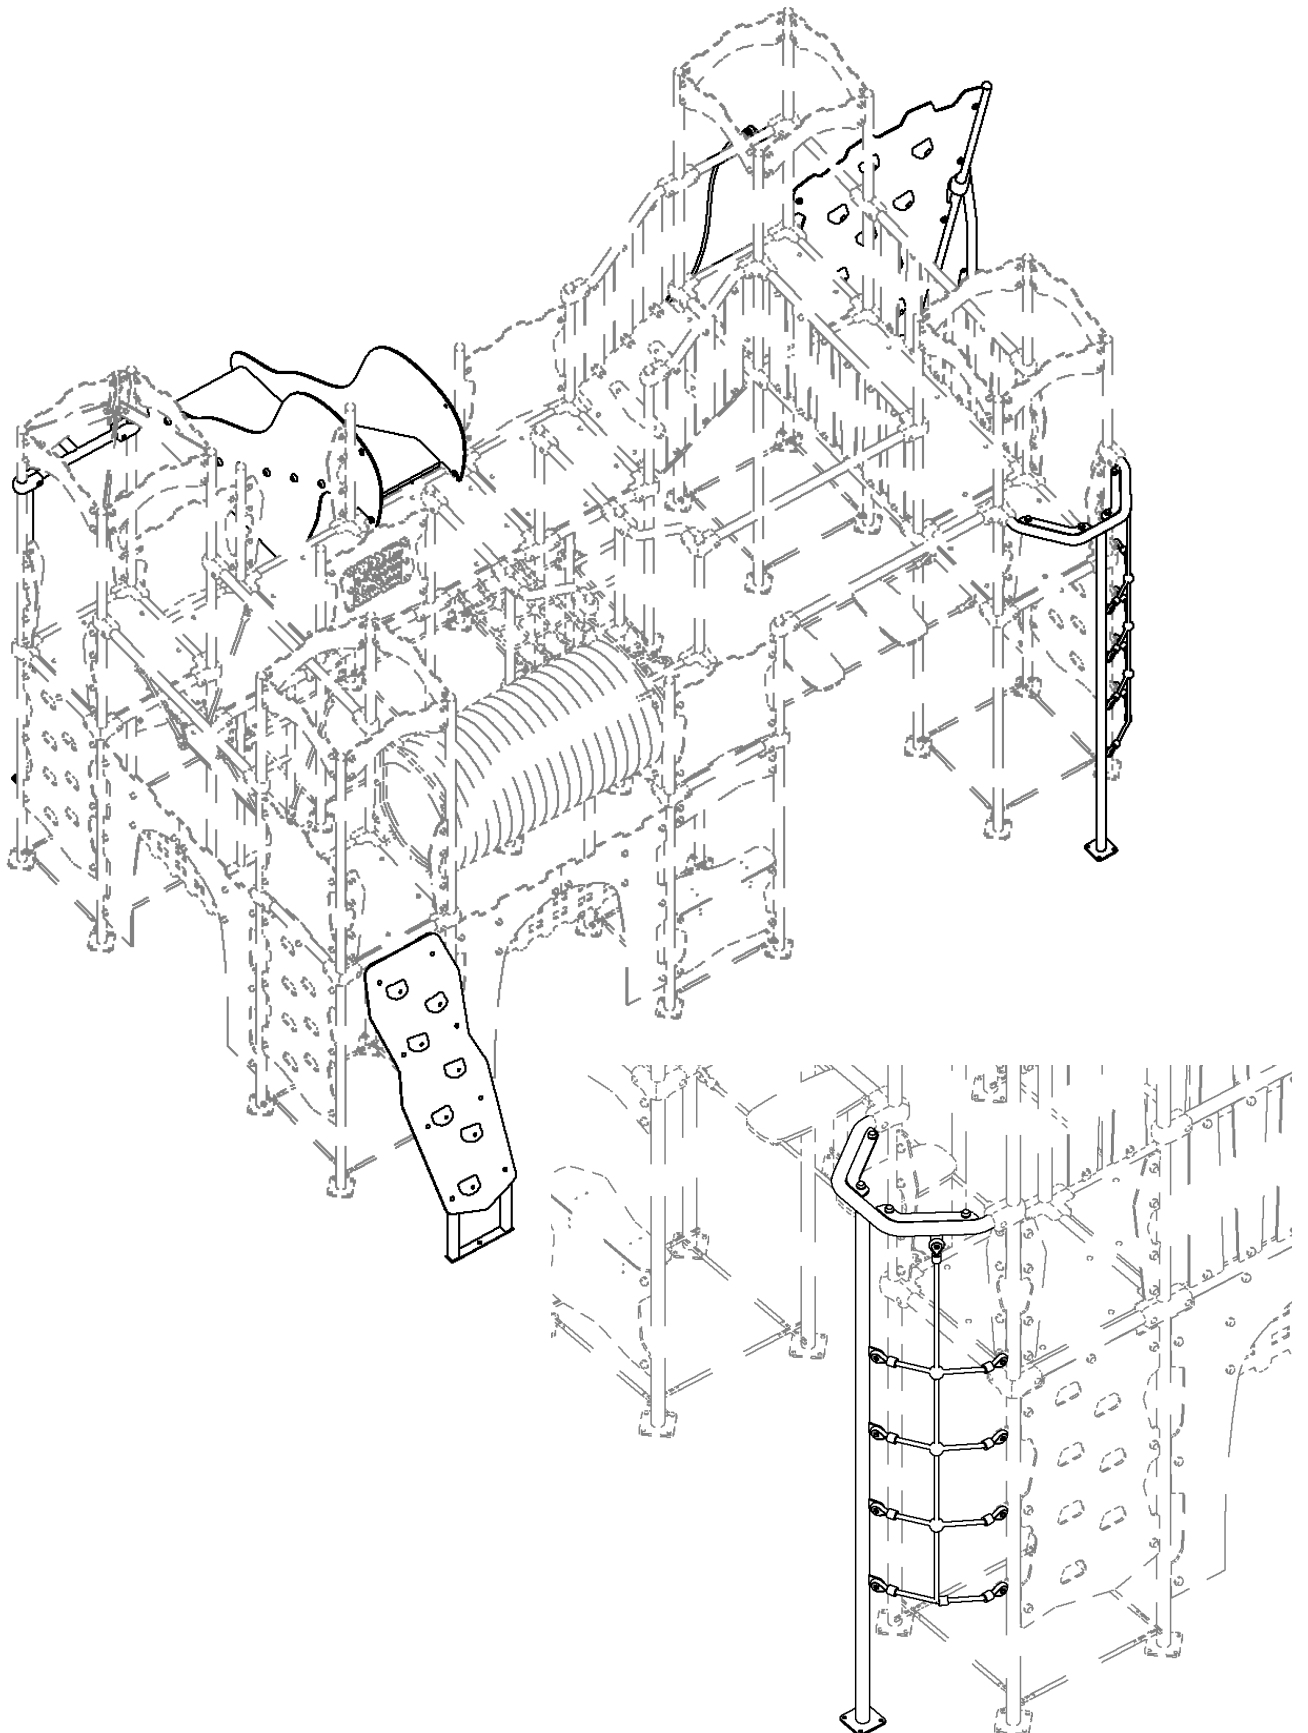

Wydanie <i>Edition</i>	01
Data <i>Date</i>	2024-12-20

ZESTAW AVENIR MAGICZNA TWIERDZA

AVENIR SET MAGIC FORTRESS

Numer katalogowy
catalogue number **72510**

1. Informacje techniczne

Technical information

Grupa wiekowa <i>User age</i>	3-14 lat
Maksymalna wysokość swobodnego upadku <i>Max. free fall height</i>	1,77 m
Największa część <i>Largest part</i>	Zjeżdżalnia <i>Slide</i>
Wymiary największej części <i>Largest part dimensions</i>	2,3 x 1,2 x 0,55 m
Masa największej części <i>Largest part weight</i>	55 kg
Masa największego fundamentu <i>Largest foundation weight</i>	60 kg
Zgodność z normami <i>Accordance with standards</i>	EN 1176-1 EN 1176-3

2. Wykaz narzędzi

Tools list

3. Fundamenty i powierzchnia zderzenia

Foundations and impact area

4. Wieże Towers

5. Podzespoły Components

Zjeżdżalnia / slide