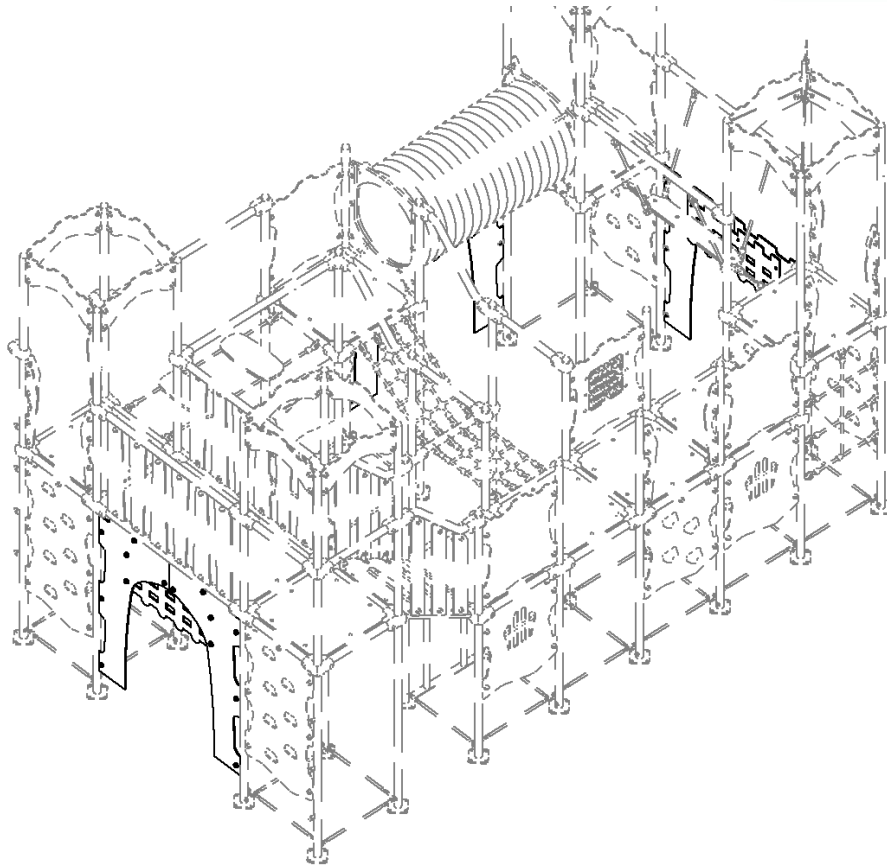

Wydanie <i>Edition</i>	01
Data <i>Date</i>	2024-12-20

ZESTAW AVENIR MAGICZNA TWIERDZA

AVENIR SET MAGIC FORTRESS

Numer katalogowy
catalogue number **72510**

1. Informacje techniczne

Technical information

Grupa wiekowa <i>User age</i>	3-14 lat
Maksymalna wysokość swobodnego upadku <i>Max. free fall height</i>	1,77 m
Największa część <i>Largest part</i>	Zjeżdżalnia <i>Slide</i>
Wymiary największej części <i>Largest part dimensions</i>	2,3 x 1,2 x 0,55 m
Masa największej części <i>Largest part weight</i>	55 kg
Masa największego fundamentu <i>Largest foundation weight</i>	60 kg
Zgodność z normami <i>Accordance with standards</i>	EN 1176-1 EN 1176-3

2. Wykaz narzędzi

Tools list

3. Fundamenty i powierzchnia zderzenia

Foundations and impact area

4. Wieże Towers

5. Podzespoły Components

Zjeżdżalnia / slide