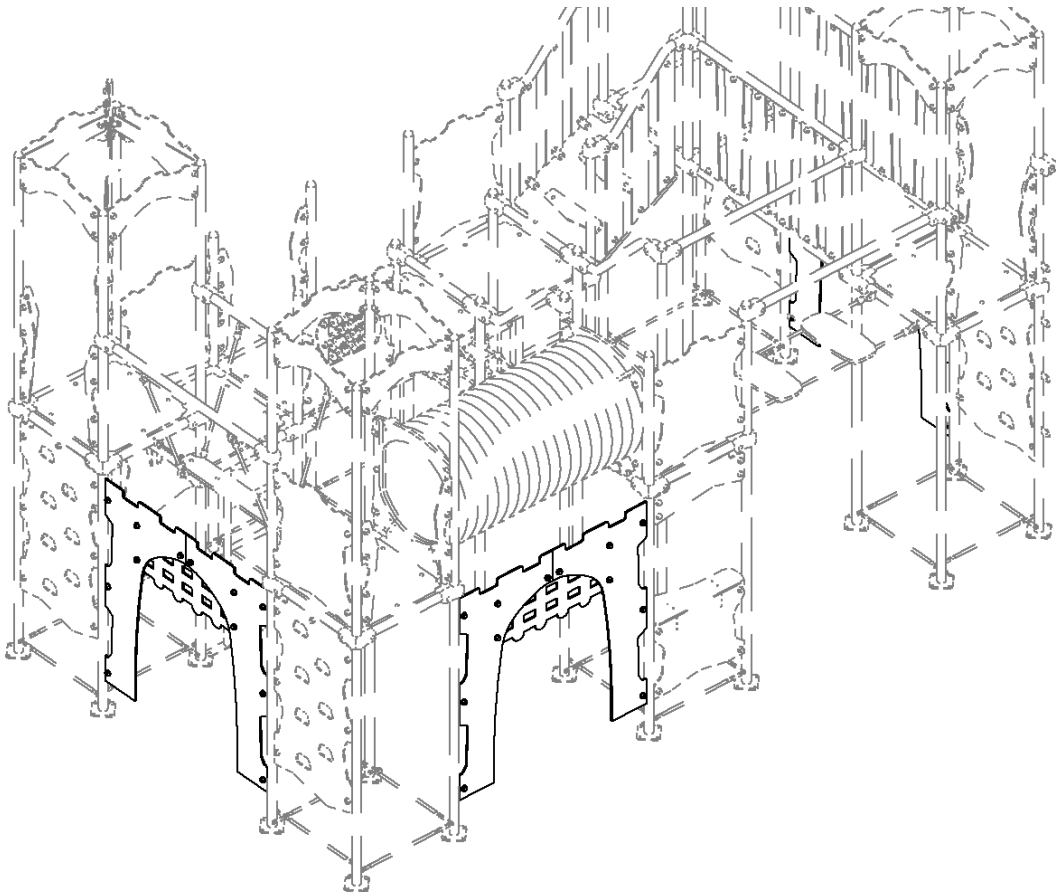

Wydanie <i>Edition</i>	01
Data <i>Date</i>	2024-12-20

ZESTAW AVENIR MAGICZNA TWIERDZA

AVENIR SET MAGIC FORTRESS

Numer katalogowy
catalogue number **72510**

1. Informacje techniczne

Technical information

Grupa wiekowa <i>User age</i>	3-14 lat
Maksymalna wysokość swobodnego upadku <i>Max. free fall height</i>	1,77 m
Największa część <i>Largest part</i>	Zjeżdżalnia <i>Slide</i>
Wymiary największej części <i>Largest part dimensions</i>	2,3 x 1,2 x 0,55 m
Masa największej części <i>Largest part weight</i>	55 kg
Masa największego fundamentu <i>Largest foundation weight</i>	60 kg
Zgodność z normami <i>Accordance with standards</i>	EN 1176-1 EN 1176-3

2. Wykaz narzędzi

Tools list

3. Fundamenty i powierzchnia zderzenia

Foundations and impact area

4. Wieże Towers

5. Podzespoły Components

Zjeżdżalnia / slide