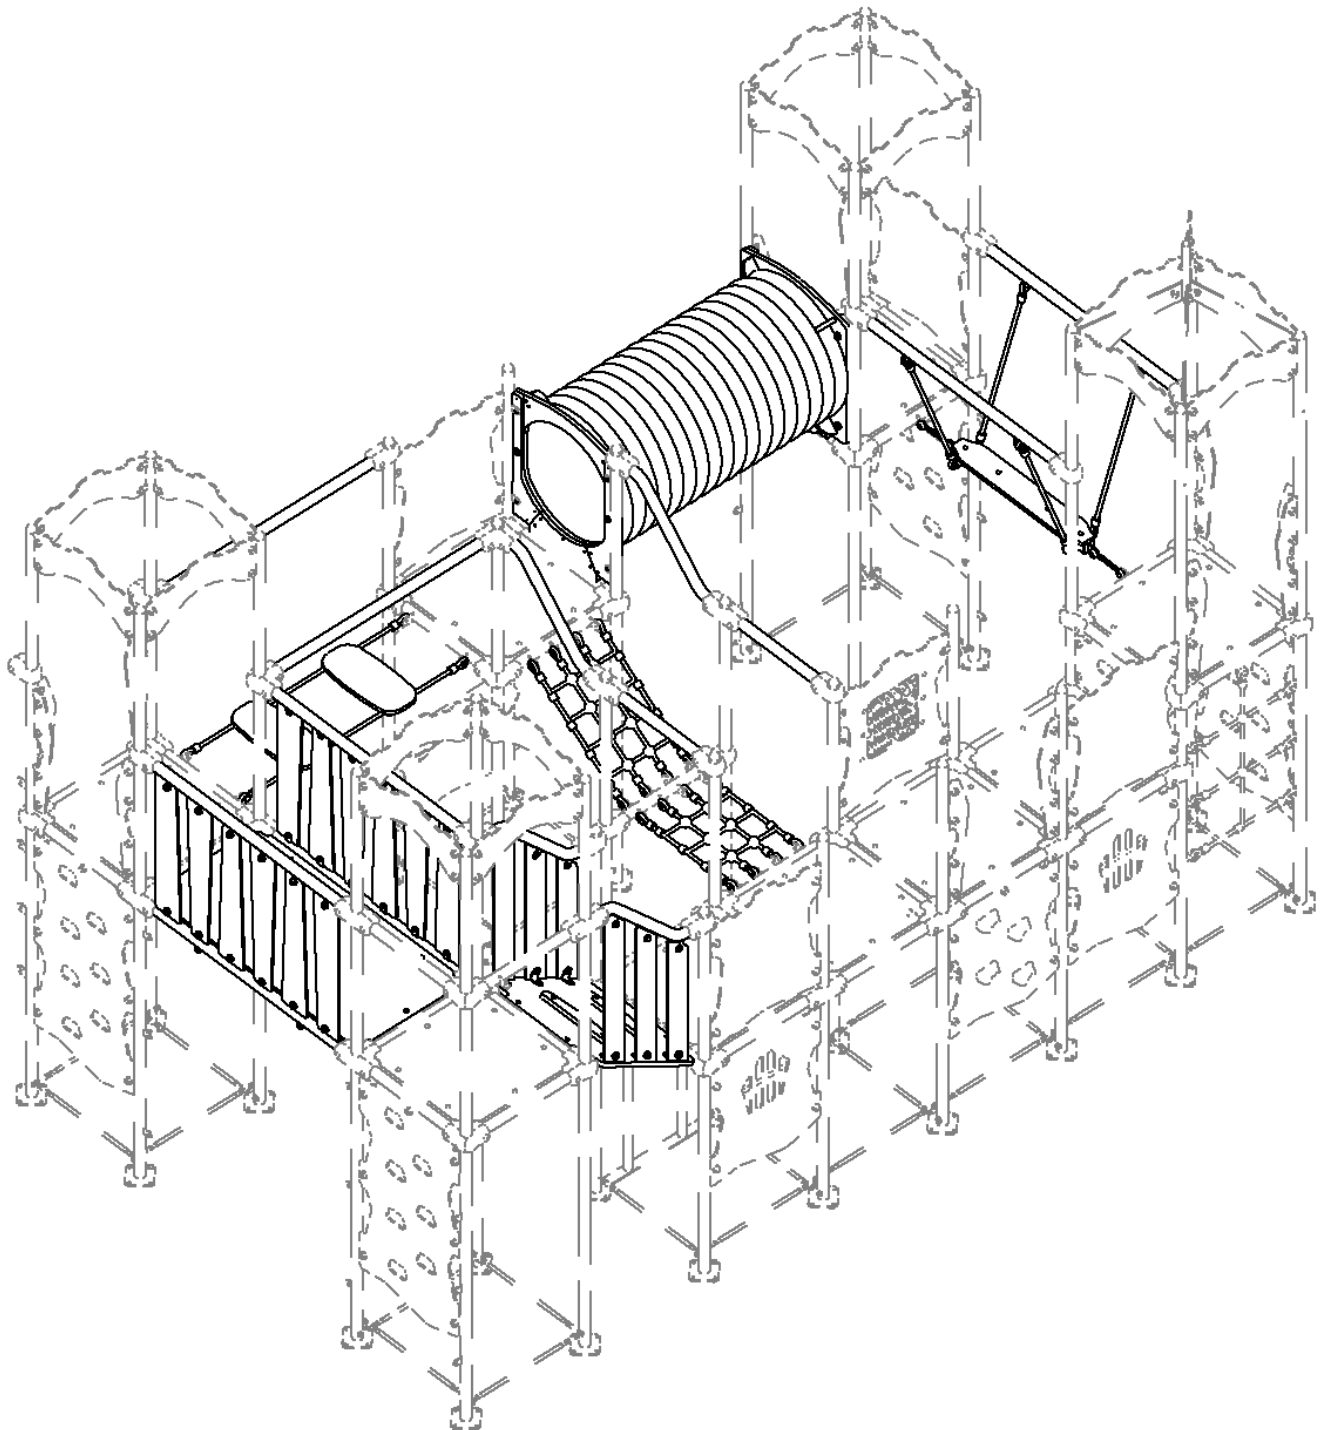

Wydanie <i>Edition</i>	01
Data <i>Date</i>	2024-12-20

ZESTAW AVENIR MAGICZNA TWIERDZA

AVENIR SET MAGIC FORTRESS

Numer katalogowy
catalogue number **72510**

1. Informacje techniczne

Technical information

Grupa wiekowa <i>User age</i>	3-14 lat
Maksymalna wysokość swobodnego upadku <i>Max. free fall height</i>	1,77 m
Największa część <i>Largest part</i>	Zjeżdżalnia <i>Slide</i>
Wymiary największej części <i>Largest part dimensions</i>	2,3 x 1,2 x 0,55 m
Masa największej części <i>Largest part weight</i>	55 kg
Masa największego fundamentu <i>Largest foundation weight</i>	60 kg
Zgodność z normami <i>Accordance with standards</i>	EN 1176-1 EN 1176-3

2. Wykaz narzędzi

Tools list

3. Fundamenty i powierzchnia zderzenia

Foundations and impact area

4. Wieże Towers

5. Podzespoły Components

Zjeżdżalnia / slide