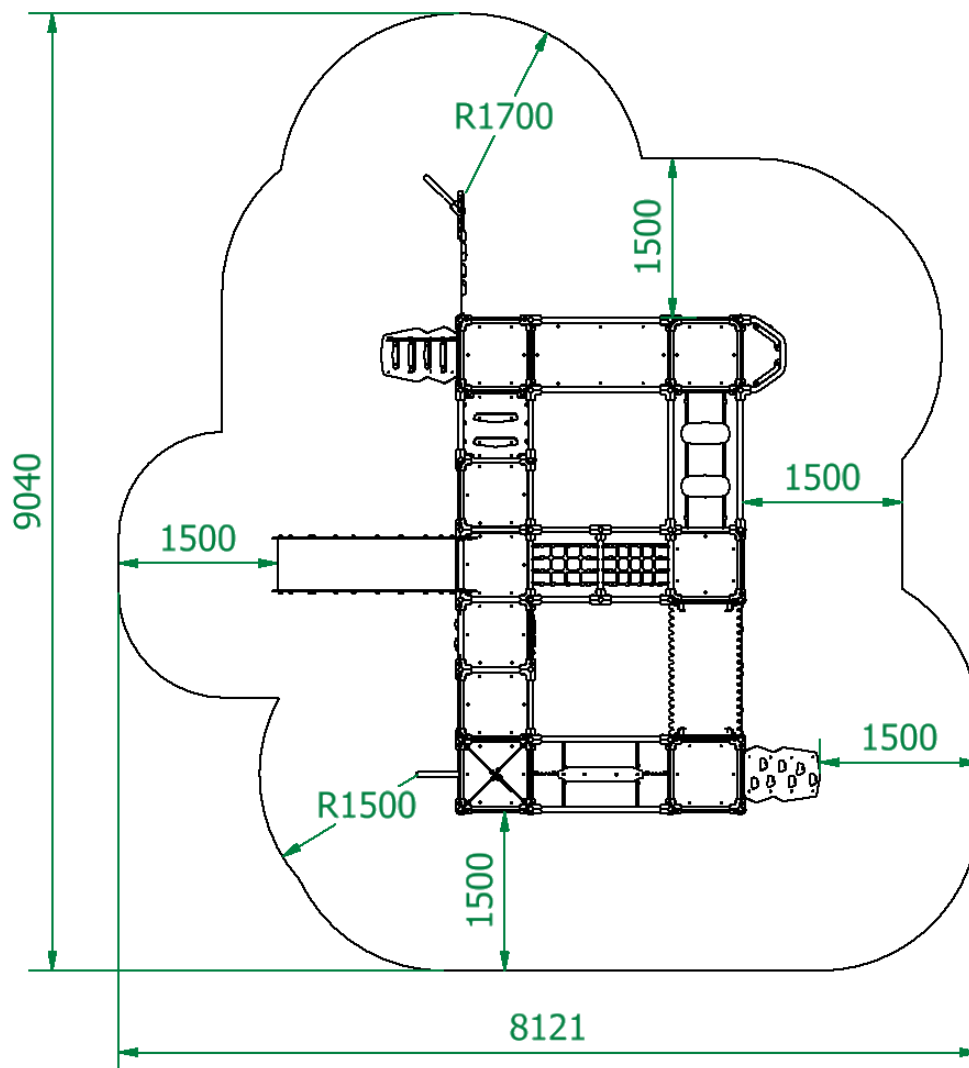

Wydanie <i>Edition</i>	01
Data <i>Date</i>	2024-12-20

ZESTAW AVENIR MAGICZNA TWIERDZA

AVENIR SET MAGIC FORTRESS

Numer katalogowy
catalogue number **72510**

1. Informacje techniczne

Technical information

Grupa wiekowa <i>User age</i>	3-14 lat
Maksymalna wysokość swobodnego upadku <i>Max. free fall height</i>	1,77 m
Największa część <i>Largest part</i>	Zjeżdżalnia <i>Slide</i>
Wymiary największej części <i>Largest part dimensions</i>	2,3 x 1,2 x 0,55 m
Masa największej części <i>Largest part weight</i>	55 kg
Masa największego fundamentu <i>Largest foundation weight</i>	60 kg
Zgodność z normami <i>Accordance with standards</i>	EN 1176-1 EN 1176-3

2. Wykaz narzędzi

Tools list

3. Fundamenty i powierzchnia zderzenia

Foundations and impact area

4. Wieże Towers

5. Podzespoły Components

Zjeżdżalnia / slide