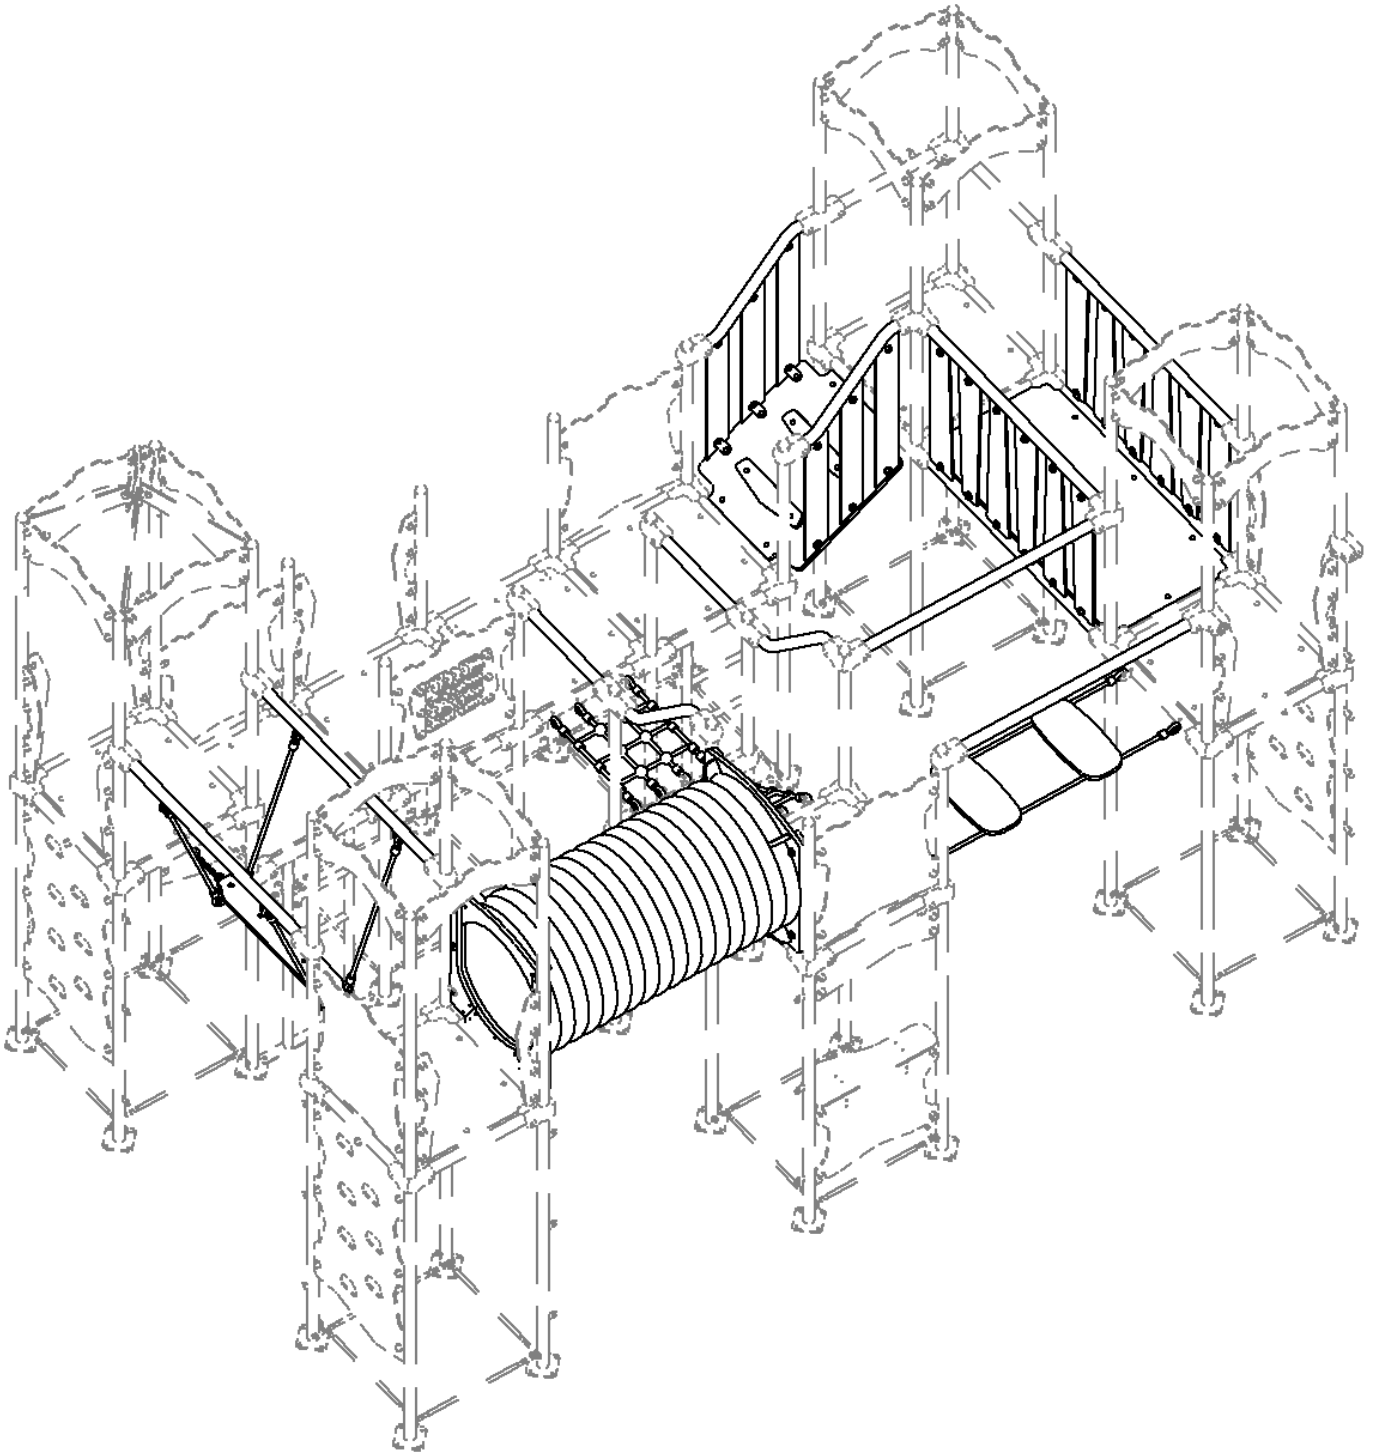

Wydanie <i>Edition</i>	01
Data <i>Date</i>	2024-12-20

ZESTAW AVENIR MAGICZNA TWIERDZA

AVENIR SET MAGIC FORTRESS

Numer katalogowy
catalogue number **72510**

1. Informacje techniczne

Technical information

Grupa wiekowa <i>User age</i>	3-14 lat
Maksymalna wysokość swobodnego upadku <i>Max. free fall height</i>	1,77 m
Największa część <i>Largest part</i>	Zjeżdżalnia <i>Slide</i>
Wymiary największej części <i>Largest part dimensions</i>	2,3 x 1,2 x 0,55 m
Masa największej części <i>Largest part weight</i>	55 kg
Masa największego fundamentu <i>Largest foundation weight</i>	60 kg
Zgodność z normami <i>Accordance with standards</i>	EN 1176-1 EN 1176-3

2. Wykaz narzędzi

Tools list

3. Fundamenty i powierzchnia zderzenia

Foundations and impact area

4. Wieże Towers

5. Podzespoły Components

Zjeżdżalnia / slide