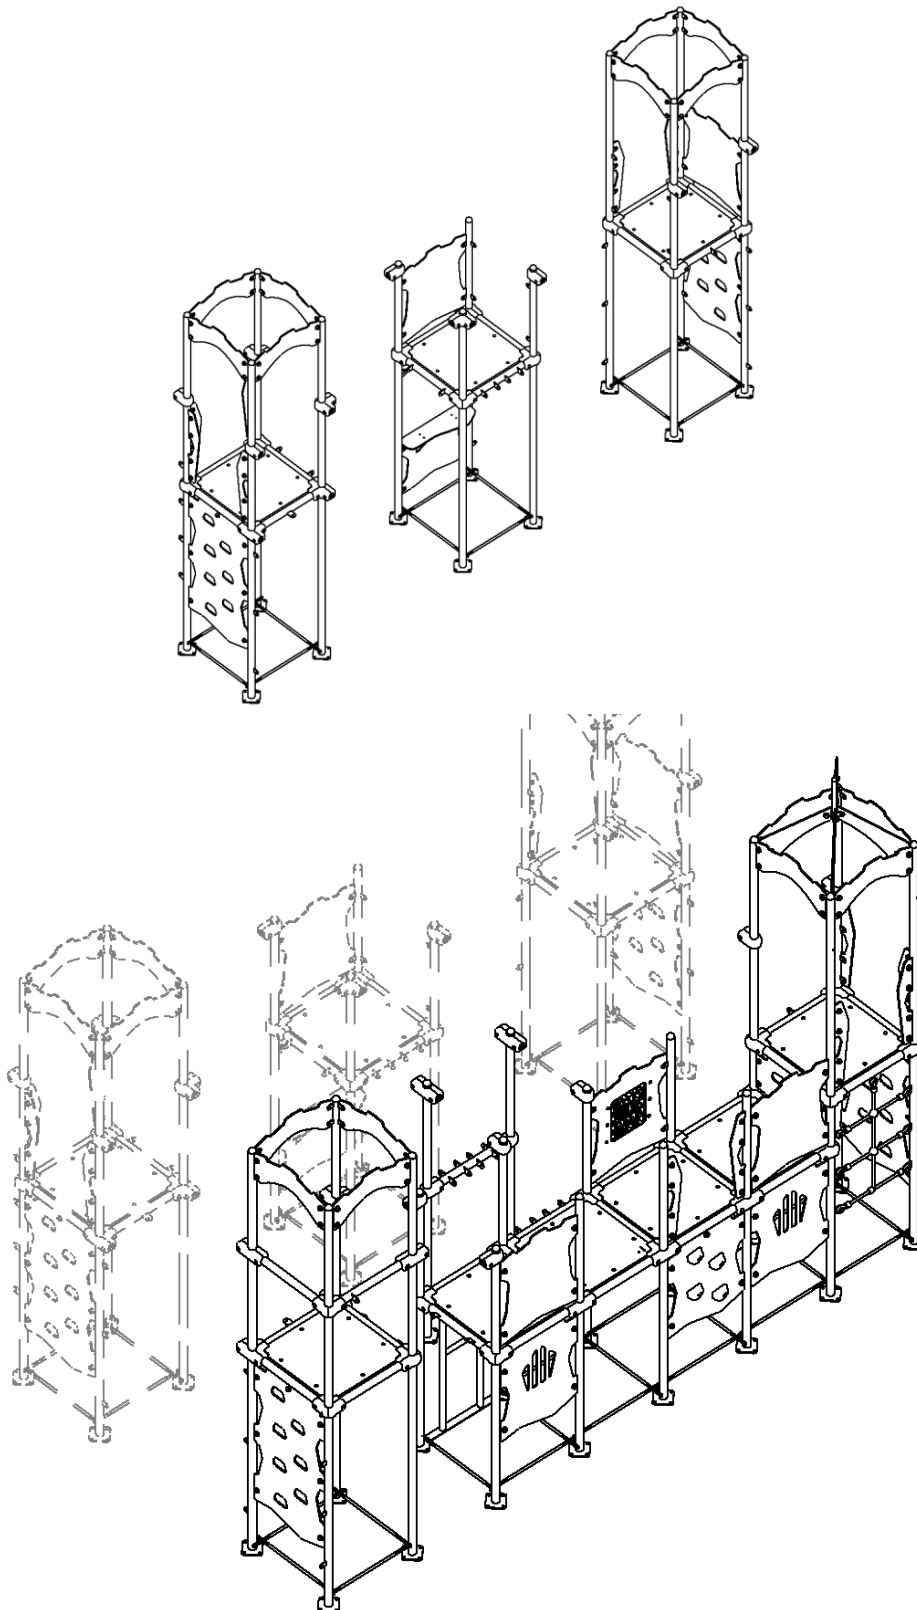

Wydanie <i>Edition</i>	01
Data <i>Date</i>	2024-12-20

ZESTAW AVENIR MAGICZNA TWIERDZA

AVENIR SET MAGIC FORTRESS

Numer katalogowy
catalogue number **72510**

1. Informacje techniczne

Technical information

Grupa wiekowa <i>User age</i>	3-14 lat
Maksymalna wysokość swobodnego upadku <i>Max. free fall height</i>	1,77 m
Największa część <i>Largest part</i>	Zjeżdżalnia <i>Slide</i>
Wymiary największej części <i>Largest part dimensions</i>	2,3 x 1,2 x 0,55 m
Masa największej części <i>Largest part weight</i>	55 kg
Masa największego fundamentu <i>Largest foundation weight</i>	60 kg
Zgodność z normami <i>Accordance with standards</i>	EN 1176-1 EN 1176-3

2. Wykaz narzędzi

Tools list

3. Fundamenty i powierzchnia zderzenia

Foundations and impact area

4. Wieże Towers

5. Podzespoły Components

Zjeżdżalnia / slide