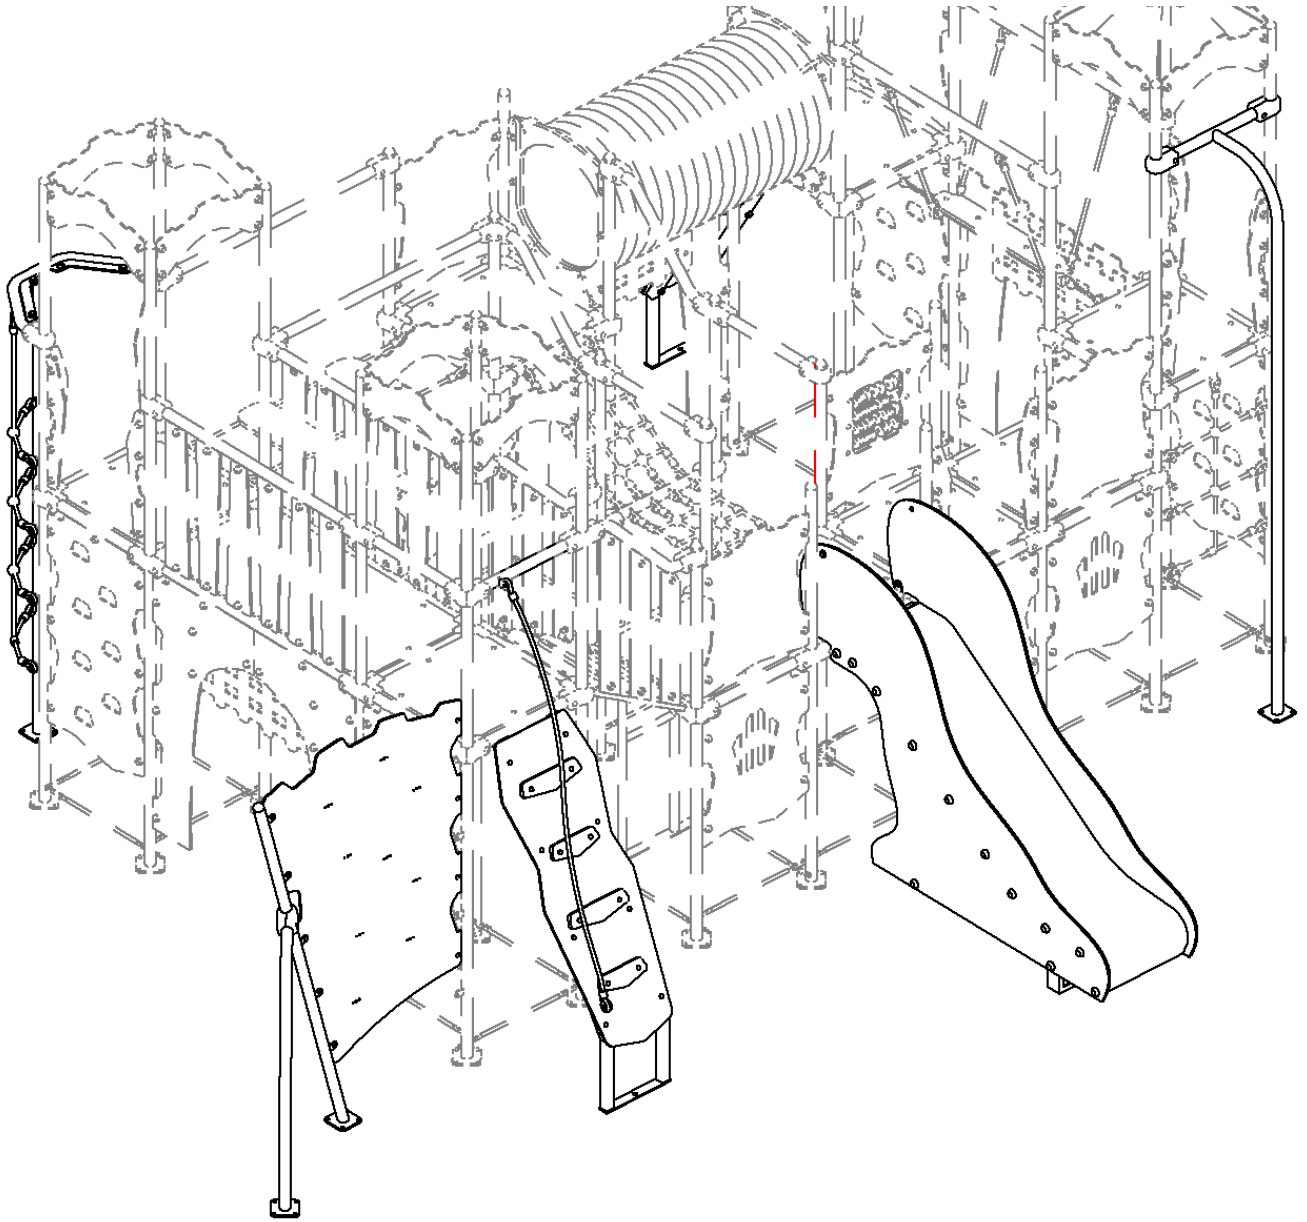

Wydanie <i>Edition</i>	01
Data <i>Date</i>	2024-12-20

ZESTAW AVENIR MAGICZNA TWIERDZA

AVENIR SET MAGIC FORTRESS

Numer katalogowy
catalogue number **72510**

1. Informacje techniczne

Technical information

Grupa wiekowa <i>User age</i>	3-14 lat
Maksymalna wysokość swobodnego upadku <i>Max. free fall height</i>	1,77 m
Największa część <i>Largest part</i>	Zjeżdżalnia <i>Slide</i>
Wymiary największej części <i>Largest part dimensions</i>	2,3 x 1,2 x 0,55 m
Masa największej części <i>Largest part weight</i>	55 kg
Masa największego fundamentu <i>Largest foundation weight</i>	60 kg
Zgodność z normami <i>Accordance with standards</i>	EN 1176-1 EN 1176-3

2. Wykaz narzędzi

Tools list

3. Fundamenty i powierzchnia zderzenia

Foundations and impact area

4. Wieże Towers

5. Podzespoły Components

Zjeżdżalnia / slide