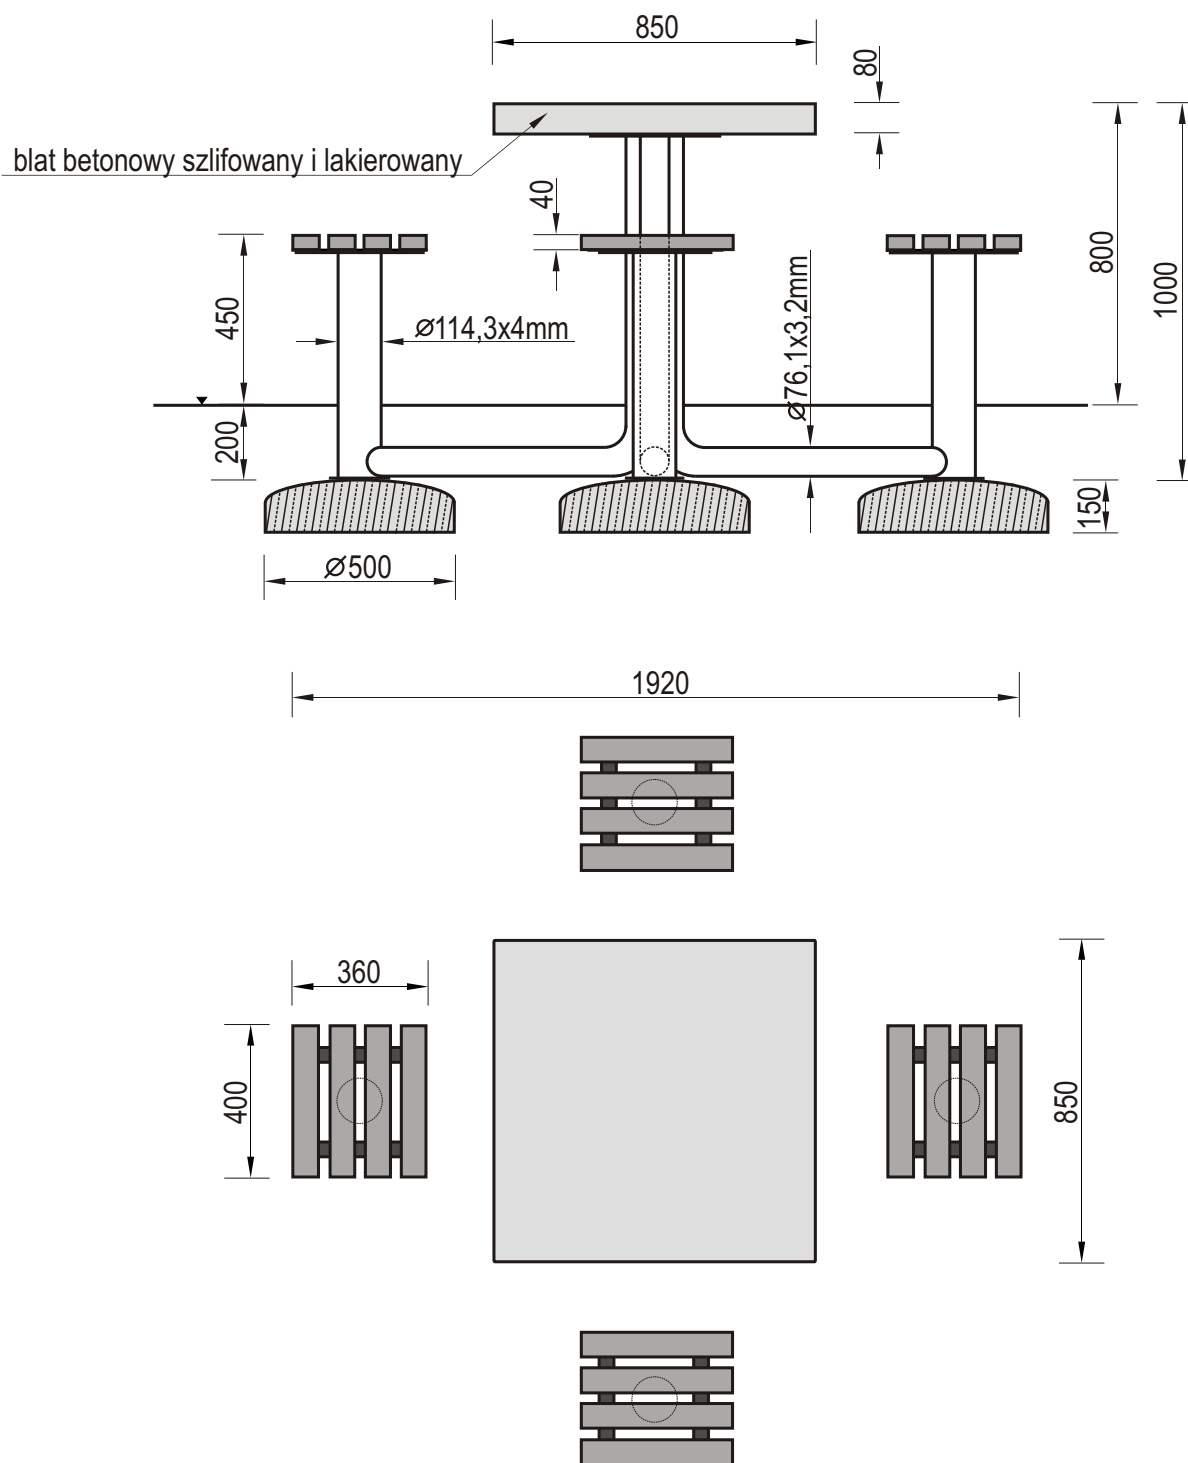

Skala:

1:20

Materiał:

Elementy i rury stalowe, beton, plastik

Waga:

215+240kg

Uwagi:

Do wkopania, do gry w karty

Charakterystyka urządzenia

- Konstrukcja urządzenia wykonana jest z rur $\varnothing 76,1 \times 3,2 \text{ mm}$, oraz $\varnothing 114,3 \times 4 \text{ mm}$
- Całość urządzenia ocynkowana metodą ogniową, opcjonalnie malowana farbami strukturalnymi
- Szlifowany i lakierowany blat stołu jest wysoce odporny na działanie czynników atmosferycznych
Obrzeże blatu wykończone profilowaną listwą aluminiową
- Siedziska wykonane z tworzywa sztucznego
- Stolik do gry w karty produkowany jest w wersji z czystym blatem
- Do zestawu dołączone są prefabrykaty fundamentowe ułatwiające montaż w gruncie