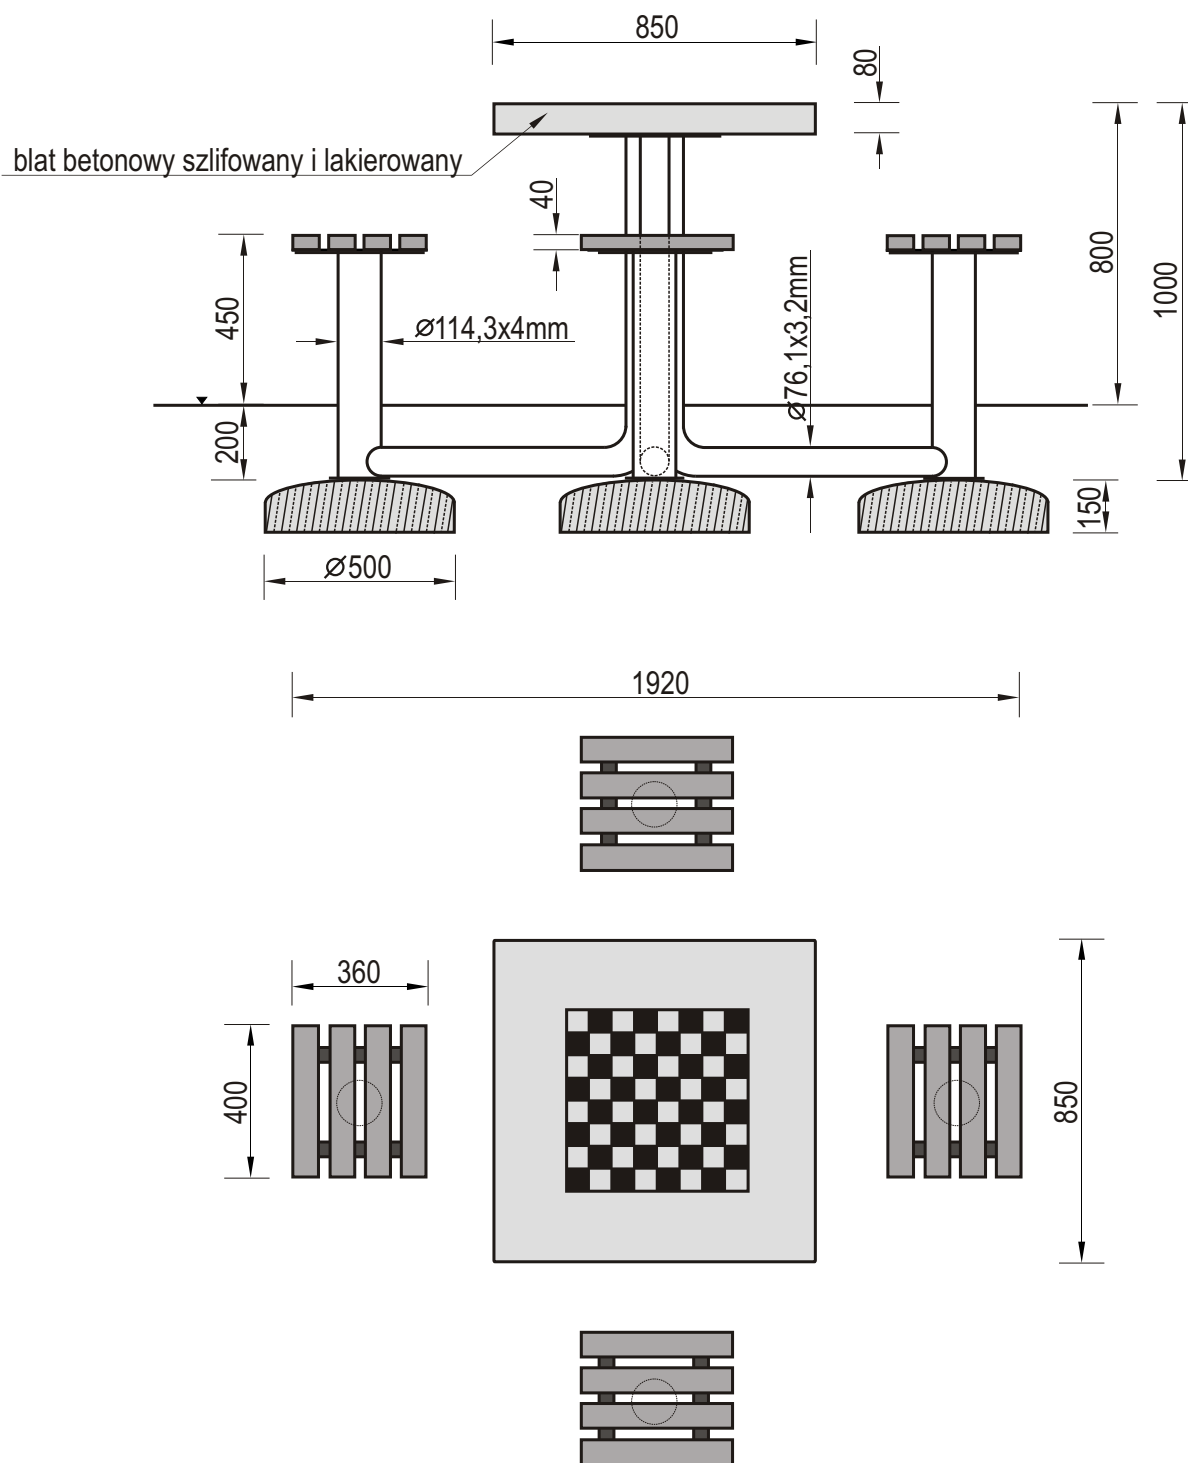

Skala:

1:20

Materiał:

Elementy i rury stalowe, beton, plastik

Waga:

215+240kg

Uwagi:

Do wkopania, do gry w szachy

Charakterystyka urządzenia

- Konstrukcja urządzenia wykonana jest z rur $\varnothing 76,1 \times 3,2 \text{ mm}$, oraz $\varnothing 114,3 \times 4 \text{ mm}$
- Całość urządzenia ocynkowana metodą ogniową, opcjonalnie malowana farbami strukturalnymi
- Szlifowany i lakierowany blat stołu jest wysoce odporny na działanie czynników atmosferycznych
Obrzeże blatu wykończone profilowaną listwą aluminiową
- Siedziska wykonane z tworzywa sztucznego
- Stół produkowany jest z blatem z szachownicą z kostki granitowej
- Do zestawu dołączone są prefabrykaty fundamentowe ułatwiające montaż w gruncie