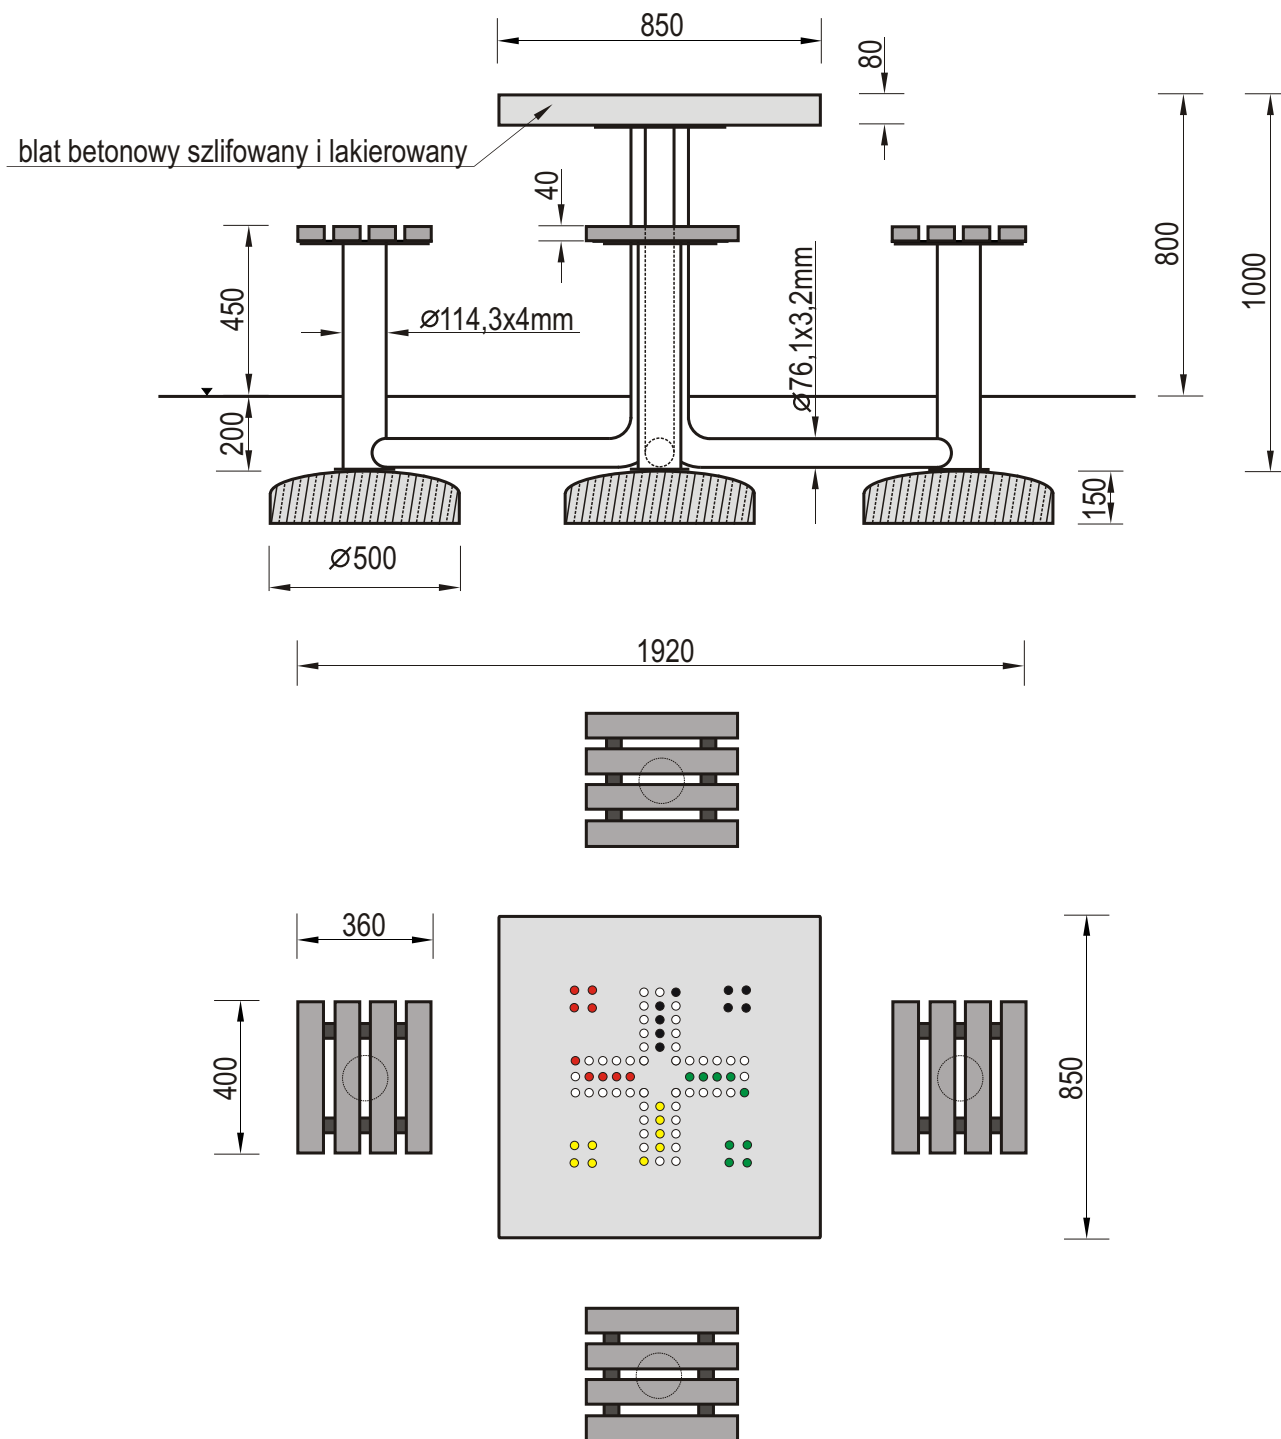

Temat/Nazwa:

Stół rekreacyjny

Utworzenie:

2010-02-22

Symbol:

4053B

Przeznaczenie:

Komunalne

Skala:

1:20

Materiał:

Elementy i rury stalowe, beton, plastik

Waga:

215+240kg

Uwagi:

Do wkopania, do gry w chińczyka

## Charakterystyka urządzenia

- Konstrukcja urządzenia wykonana jest z rur  $\varnothing 76,1 \times 3,2 \text{ mm}$ , oraz  $\varnothing 114,3 \times 4 \text{ mm}$
- Całość urządzenia ocynkowana metodą ogniową, opcjonalnie malowana farbami strukturalnymi
- Szlifowany i lakierowany blat stołu jest wysoce odporny na działanie czynników atmosferycznych  
Obrzeże blatu wykończone profilowaną listwą aluminiową
- Siedziska wykonane z tworzywa sztucznego
- Stół produkowany jest w wersji z blatem z polami do gry w chińczyka z barwionej masy betonowej
- Do zestawu dołączone są prefabrykaty fundamentowe ułatwiające montaż w gruncie